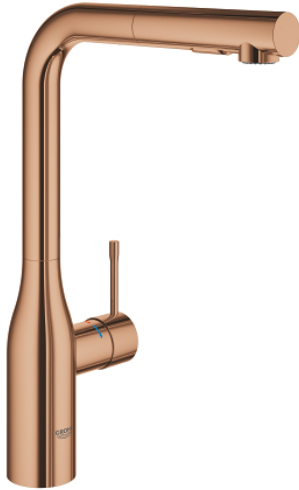

30 270 DA0 ESSENCE ΜΙΚΤΗΣ ΝΕΡΟΧΥΤΗ ΜΟΝΪ ΜΟΧΛΪ 1/2"

ΠΕΡΙΓΡΑΦΗ ΠΡΟΪΟΝΤΟΣ

- Χρώμα: warm sunset
- high spout
- τοποθέτηση μιας οπής
- Φινιρίσμα GROHE LongLife
- GROHE SilkMove με κεραμικό μηχανισμό 28 mm
- Pull-Out spout for greater flexibility
- flow strainer
- αποσπώμενο διπλό ψεκαστήρα
- automatic return to laminar spray
- material: metal
- swivel tubular spout, swivel area 360°
- ενσωματωμένη βαλβίδα αντεπιστροφής
- προστασία κατά της ανάστροφης ροής
- εύκαμπτοι σωλήνες σύνδεσης
- σετ στερέωσης μετάλλου
- integrated temperature limiter
- ελάχιστη προτεινόμενη πίεση 1.0 bar