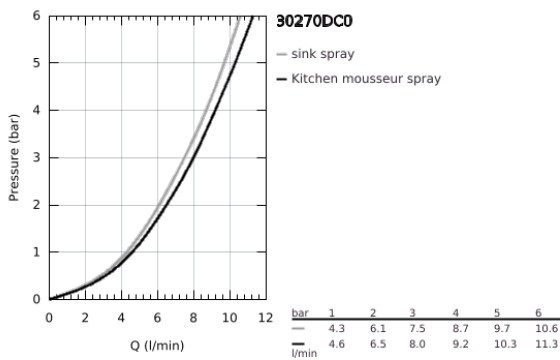

30 270 DC0 ESSENCE ΜΙΚΤΗΣ ΝΕΡΟΧΥΤΗ ΜΟΝΟΥ ΜΟΧΛΟΥ 1/2"

ΠΕΡΙΓΡΑΦΗ ΠΡΟΪΟΝΤΟΣ

- Χρώμα: supersteel
- high spout
- τοποθέτηση μιας οπής
- Φινιρίσμα GROHE LongLife
- GROHE SilkMove με κεραμικό μηχανισμό 28 mm
- Pull-Out spout for greater flexibility
- flow strainer
- αποσπώμενο διπλό ψεκαστήρα
- automatic return to laminar spray
- material: metal
- swivel tubular spout, swivel area 360°
- ενσωματωμένη βαλβίδα αντεπιστροφής
- προστασία κατά της ανάστροφης ροής
- εύκαμπτοι σωλήνες σύνδεσης
- σετ στερέωσης μετάλλου
- integrated temperature limiter
- ελάχιστη προτεινόμενη πίεση 1.0 bar

30 270 DC0 ESSENCE ΜΙΚΤΗΣ ΝΕΡΟΧΥΤΗ ΜΟΝΪ ΜΟΧΛΪ 1/2"

ΑΝΤΑΛΛΑΚΤΙΚΑ , Ιουνίου 2022 – τώρα

- 1: Λαβή (Αριθμός ανταλλακτικού 46927DC0)
- 2: Μηχανισμός (Αριθμός ανταλλακτικού 46580000)
- 3: Αποσπώμενο Σπρέι ντους (Αριθμός ανταλλακτικού 46926DC0)
- 3.1: Φίλτρο ακαθαρσιών (Αριθμός ανταλλακτικού 0676800M)
- 3.2: Βαλβίδα αντεπιστροφής (Αριθμός ανταλλακτικού 08565000)
- 3.3: Μειωτήρας ροής (Αριθμός ανταλλακτικού 48275000)
- 4: Hose for sink mixer with pull-out dual spray or mousseur (Αριθμός ανταλλακτικού 48293000)
- 5: Σετ Στήριξης άξονα (Αριθμός ανταλλακτικού 48384000)
- 6: Πλάκα σταθεροποίησης (Αριθμός ανταλλακτικού 05334000)