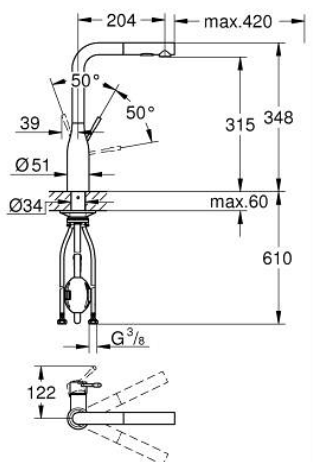

30 270 DC0 ESSENCE ΜΙΚΤΗΣ ΝΕΡΟΧΥΤΗ ΜΟΝΟΥ ΜΟΧΛΟΥ 1/2"

ΠΕΡΙΓΡΑΦΗ ΠΡΟΪΟΝΤΟΣ

- Χρώμα: supersteel
- high spout
- τοποθέτηση μιας οπής
- Φινιρίσμα GROHE LongLife
- GROHE SilkMove με κεραμικό μηχανισμό 28 mm
- Pull-Out spout for greater flexibility
- flow strainer
- αποσπώμενο διπλό ψεκαστήρα
- automatic return to laminar spray
- material: metal
- swivel tubular spout, swivel area 360°
- ενσωματωμένη βαλβίδα αντεπιστροφής
- προστασία κατά της ανάστροφης ροής
- εύκαμπτοι σωλήνες σύνδεσης
- σετ στερέωσης μετάλλου
- integrated temperature limiter
- ελάχιστη προτεινόμενη πίεση 1.0 bar

30 270 DC0 ESSENCE ΜΙΚΤΗΣ ΝΕΡΟΧΥΤΗ ΜΟΝΪ ΜΟΧΛΪ 1/2"

ΑΝΤΑΛΛΑΚΤΙΚΑ , Ιουνίου 2022 – τώρα

- 1: Λαβή (Αριθμός ανταλλακτικού 46927DC0)
- 2: Μηχανισμός (Αριθμός ανταλλακτικού 46580000)
- 3: Αποσπώμενο Σπρέι ντους (Αριθμός ανταλλακτικού 46926DC0)
- 3.1: Φίλτρο ακαθαρσιών (Αριθμός ανταλλακτικού 0676800M)
- 3.2: Βαλβίδα αντεπιστροφής (Αριθμός ανταλλακτικού 08565000)
- 3.3: Μειωτήρας ροής (Αριθμός ανταλλακτικού 48275000)
- 4: Hose for sink mixer with pull-out dual spray or mousseur (Αριθμός ανταλλακτικού 48293000)
- 5: Σετ Στήριξης άξονα (Αριθμός ανταλλακτικού 48384000)
- 6: Πλάκα σταθεροποίησης (Αριθμός ανταλλακτικού 05334000)