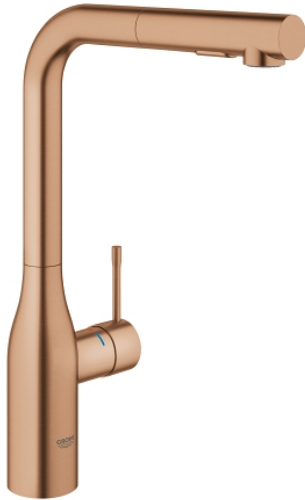

30 270 DL0 ESSENCE ΜΙΚΤΗΣ ΝΕΡΟΧΥΤΗ ΜΟΝΟΥ ΜΟΧΛΟΥ 1/2"

ΠΕΡΙΓΡΑΦΗ ΠΡΟΪΟΝΤΟΣ

- Χρώμα: brushed warm sunset
- high spout
- τοποθέτηση μιας οπής
- Φινιρίσμα GROHE LongLife
- GROHE SilkMove με κεραμικό μηχανισμό 28 mm
- Pull-Out spout for greater flexibility
- flow strainer
- αποσπώμενο διπλό ψεκαστήρα
- automatic return to laminar spray
- material: metal
- swivel tubular spout, swivel area 360°
- ενσωματωμένη βαλβίδα αντεπιστροφής
- προστασία κατά της ανάστροφης ροής
- εύκαμπτοι σωλήνες σύνδεσης
- σετ στερέωσης μετάλλου
- integrated temperature limiter
- ελάχιστη προτεινόμενη πίεση 1.0 bar