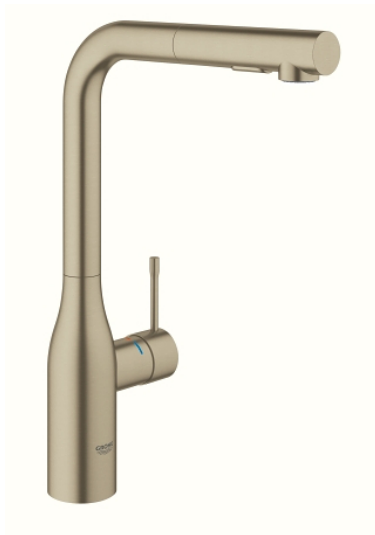

30 270 EN0 ESSENCE ΜΙΚΤΗΣ ΝΕΡΟΧΥΤΗ ΜΟΝΟΥ ΜΟΧΛΟΥ 1/2"

ΠΕΡΙΓΡΑΦΗ ΠΡΟΪΟΝΤΟΣ

- Χρώμα: brushed nickel
- high spout
- τοποθέτηση μιας οπής
- Φινιρίσμα GROHE LongLife
- GROHE SilkMove με κεραμικό μηχανισμό 28 mm
- Pull-Out spout for greater flexibility
- flow strainer
- αποσπώμενο διπλό ψεκαστήρα
- automatic return to laminar spray
- material: metal
- swivel tubular spout, swivel area 360°
- ενσωματωμένη βαλβίδα αντεπιστροφής
- προστασία κατά της ανάστροφης ροής
- εύκαμπτοι σωλήνες σύνδεσης
- σετ στερέωσης μετάλλου
- integrated temperature limiter
- ελάχιστη προτεινόμενη πίεση 1.0 bar

30 270 EN0 ESSENCE ΜΙΚΤΗΣ ΝΕΡΟΧΥΤΗ ΜΟΝΪ ΜΟΧΛΪ 1/2"

ΑΝΤΑΛΛΑΚΤΙΚΑ , Ιουνίου 2022 – τΰρα

- 1: Λαβή (Αριθμός ανταλλακτικού 46927EN0)
- 2: Μηχανισμός (Αριθμός ανταλλακτικού 46580000)
- 3: Αποσπΰμενο Σπρέι ντους (Αριθμός ανταλλακτικού 46926EN0)
- 3.1: Φίλτρο ακαθαρσιΰν (Αριθμός ανταλλακτικού 0676800M)
- 3.2: Βαλβίδα αντεπιστροφής (Αριθμός ανταλλακτικού 08565000)
- 3.3: Μειωτΰρας ροής (Αριθμός ανταλλακτικού 48275000)
- 4: Hose for sink mixer with pull-out dual spray or mousseur (Αριθμός ανταλλακτικού 48293000)
- 5: Σετ Στΰριξης άξονα (Αριθμός ανταλλακτικού 48384000)
- 6: Πλάκα σταθεροποίησης (Αριθμός ανταλλακτικού 05334000)