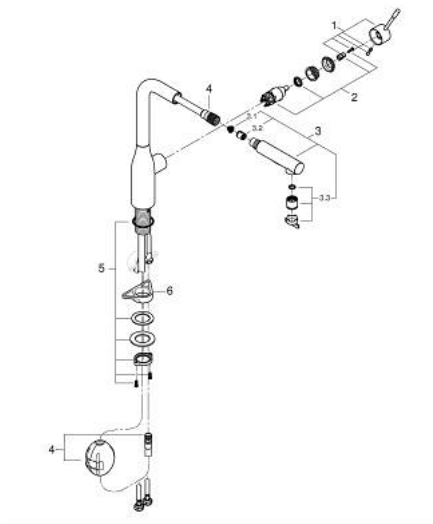

30 270 EN0 ESSENCE ΜΙΚΤΗΣ ΝΕΡΟΧΥΤΗ ΜΟΝΟΥ ΜΟΧΛΟΥ 1/2"

ΠΕΡΙΓΡΑΦΗ ΠΡΟΪΟΝΤΟΣ

- Χρώμα: brushed nickel
- high spout
- τοποθέτηση μιας οπής
- Φινιρίσμα GROHE LongLife
- GROHE SilkMove με κεραμικό μηχανισμό 28 mm
- Pull-Out spout for greater flexibility
- flow strainer
- αποσπώμενο διπλό ψεκαστήρα
- automatic return to laminar spray
- material: metal
- swivel tubular spout, swivel area 360°
- ενσωματωμένη βαλβίδα αντεπιστροφής
- προστασία κατά της ανάστροφης ροής
- εύκαμπτοι σωλήνες σύνδεσης
- σετ στερέωσης μετάλλου
- integrated temperature limiter
- ελάχιστη προτεινόμενη πίεση 1.0 bar

30 270 EN0 ESSENCE ΜΙΚΤΗΣ ΝΕΡΟΧΥΤΗ ΜΟΝΪ ΜΟΧΛΪ 1/2"

ΑΝΤΑΛΛΑΚΤΙΚΑ , Ιουνίου 2022 – τΰρα

- 1: Λαβή (Αριθμός ανταλλακτικού 46927EN0)
- 2: Μηχανισμός (Αριθμός ανταλλακτικού 46580000)
- 3: Αποσπΰμενο Σπρέι ντους (Αριθμός ανταλλακτικού 46926EN0)
- 3.1: Φίλτρο ακαθαρσιΰν (Αριθμός ανταλλακτικού 0676800M)
- 3.2: Βαλβίδα αντεπιστροφής (Αριθμός ανταλλακτικού 08565000)
- 3.3: Μειωτΰρας ροής (Αριθμός ανταλλακτικού 48275000)
- 4: Hose for sink mixer with pull-out dual spray or mousseur (Αριθμός ανταλλακτικού 48293000)
- 5: Σετ Στΰριξης άξονα (Αριθμός ανταλλακτικού 48384000)
- 6: Πλάκα σταθεροποίησης (Αριθμός ανταλλακτικού 05334000)