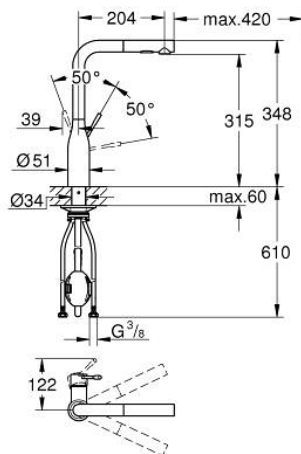

30 270 EN0 ESSENCE ΜΙΚΤΗΣ ΝΕΡΟΧΥΤΗ ΜΟΝΟΥ ΜΟΧΛΟΥ 1/2"

ΠΕΡΙΓΡΑΦΗ ΠΡΟΪΟΝΤΟΣ

- Χρώμα: brushed nickel
- high spout
- τοποθέτηση μιας οπής
- Φινιρίσμα GROHE LongLife
- GROHE SilkMove με κεραμικό μηχανισμό 28 mm
- Pull-Out spout for greater flexibility
- flow strainer
- αποσπώμενο διπλό ψεκαστήρα
- automatic return to laminar spray
- material: metal
- swivel tubular spout, swivel area 360°
- ενσωματωμένη βαλβίδα αντεπιστροφής
- προστασία κατά της ανάστροφης ροής
- εύκαμπτοι σωλήνες σύνδεσης
- σετ στερέωσης μετάλλου
- integrated temperature limiter
- ελάχιστη προτεινόμενη πίεση 1.0 bar

30 270 EN0 ESSENCE ΜΙΚΤΗΣ ΝΕΡΟΧΥΤΗ ΜΟΝΪ ΜΟΧΛΪ 1/2"

ΑΝΤΑΛΛΑΚΤΙΚΑ , Ιουνίου 2022 – τΰρα

- 1: Λαβή (Αριθμός ανταλλακτικού 46927EN0)
- 2: Μηχανισμός (Αριθμός ανταλλακτικού 46580000)
- 3: Αποσπΰμενο Σπρέι ντους (Αριθμός ανταλλακτικού 46926EN0)
- 3.1: Φίλτρο ακαθαρσιΰν (Αριθμός ανταλλακτικού 0676800M)
- 3.2: Βαλβίδα αντεπιστροφής (Αριθμός ανταλλακτικού 08565000)
- 3.3: Μειωτΰρας ροής (Αριθμός ανταλλακτικού 48275000)
- 4: Hose for sink mixer with pull-out dual spray or mousseur (Αριθμός ανταλλακτικού 48293000)
- 5: Σετ Στΰριξης άξονα (Αριθμός ανταλλακτικού 48384000)
- 6: Πλάκα σταθεροποίησης (Αριθμός ανταλλακτικού 05334000)