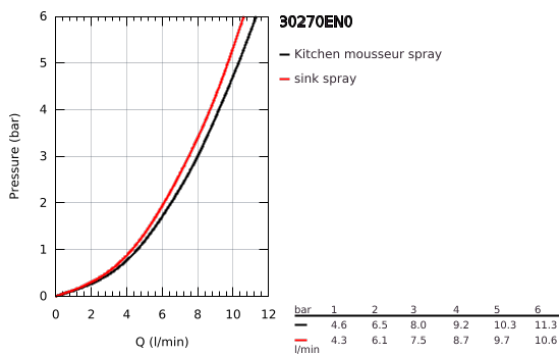

30 270 EN0 ESSENCE ΜΙΚΤΗΣ ΝΕΡΟΧΥΤΗ ΜΟΝΟΥ ΜΟΧΛΟΥ 1/2"

ΠΕΡΙΓΡΑΦΗ ΠΡΟΪΟΝΤΟΣ

- Χρώμα: brushed nickel
- high spout
- τοποθέτηση μιας οπής
- Φινιρίσμα GROHE LongLife
- GROHE SilkMove με κεραμικό μηχανισμό 28 mm
- Pull-Out spout for greater flexibility
- flow strainer
- αποσπώμενο διπλό ψεκαστήρα
- automatic return to laminar spray
- material: metal
- swivel tubular spout, swivel area 360°
- ενσωματωμένη βαλβίδα αντεπιστροφής
- προστασία κατά της ανάστροφης ροής
- εύκαμπτοι σωλήνες σύνδεσης
- σετ στερέωσης μετάλλου
- integrated temperature limiter
- ελάχιστη προτεινόμενη πίεση 1.0 bar

30 270 EN0 ESSENCE ΜΙΚΤΗΣ ΝΕΡΟΧΥΤΗ ΜΟΝΪ ΜΟΧΛΪ 1/2"

ΑΝΤΑΛΛΑΚΤΙΚΑ , Ιουνίου 2022 – τΰρα

- 1: Λαβή (Αριθμός ανταλλακτικού 46927EN0)
- 2: Μηχανισμός (Αριθμός ανταλλακτικού 46580000)
- 3: Αποσπΰμενο Σπρέι ντους (Αριθμός ανταλλακτικού 46926EN0)
- 3.1: Φίλτρο ακαθαρσιΰν (Αριθμός ανταλλακτικού 0676800M)
- 3.2: Βαλβίδα αντεπιστροφής (Αριθμός ανταλλακτικού 08565000)
- 3.3: Μειωτΰρας ροής (Αριθμός ανταλλακτικού 48275000)
- 4: Hose for sink mixer with pull-out dual spray or mousseur (Αριθμός ανταλλακτικού 48293000)
- 5: Σετ Στΰριξης άξονα (Αριθμός ανταλλακτικού 48384000)
- 6: Πλάκα σταθεροποίησης (Αριθμός ανταλλακτικού 05334000)