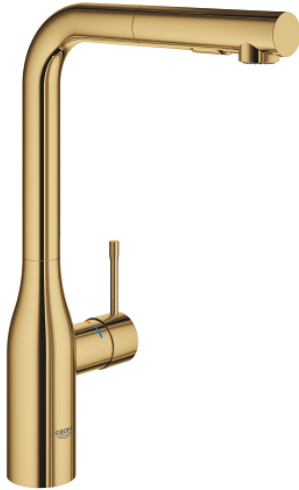

30 270 GL0 ESSENCE ΜΙΚΤΗΣ ΝΕΡΟΧΥΤΗ ΜΟΝΟΥ ΜΟΧΛΟΥ 1/2"

ΠΕΡΙΓΡΑΦΗ ΠΡΟΪΟΝΤΟΣ

- Χρώμα: cool sunrise
- high spout
- τοποθέτηση μιας οπής
- Φινιρίσμα GROHE LongLife
- GROHE SilkMove με κεραμικό μηχανισμό 28 mm
- Pull-Out spout for greater flexibility
- flow strainer
- αποσπώμενο διπλό ψεκαστήρα
- automatic return to laminar spray
- material: metal
- swivel tubular spout, swivel area 360°
- ενσωματωμένη βαλβίδα αντεπιστροφής
- προστασία κατά της ανάστροφης ροής
- εύκαμπτοι σωλήνες σύνδεσης
- σετ στερέωσης μετάλλου
- integrated temperature limiter
- ελάχιστη προτεινόμενη πίεση 1.0 bar