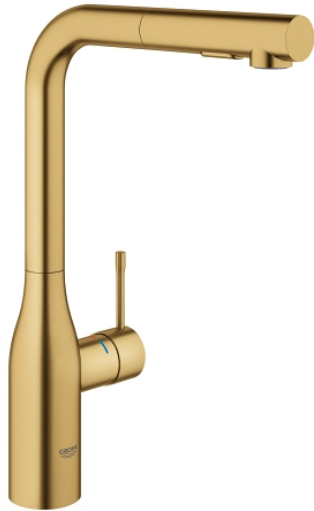

30 270 GN0 ESSENCE ΜΙΚΤΗΣ ΝΕΡΟΧΥΤΗ ΜΟΝΟΥ ΜΟΧΛΟΥ 1/2"

ΠΕΡΙΓΡΑΦΗ ΠΡΟΪΟΝΤΟΣ

- Χρώμα: brushed cool sunrise
- high spout
- τοποθέτηση μιας οπής
- Φινιρίσμα GROHE LongLife
- GROHE SilkMove με κεραμικό μηχανισμό 28 mm
- Pull-Out spout for greater flexibility
- flow strainer
- αποσπώμενο διπλό ψεκαστήρα
- automatic return to laminar spray
- material: metal
- swivel tubular spout, swivel area 360°
- ενσωματωμένη βαλβίδα αντεπιστροφής
- προστασία κατά της ανάστροφης ροής
- εύκαμπτοι σωλήνες σύνδεσης
- σετ στερέωσης μετάλλου
- integrated temperature limiter
- ελάχιστη προτεινόμενη πίεση 1.0 bar