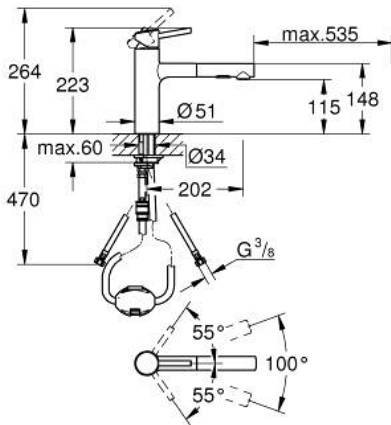

30 273 001 CONCETTO ΜΙΚΤΗΣ ΝΕΡΟΧΥΤΗ ΜΟΝΟΥ ΜΟΧΛΟΥ 1/2"

ΠΕΡΙΓΡΑΦΗ ΠΡΟΪΟΝΤΟΣ

- Χρώμα: chrome
- medium spout
- τοποθέτηση μιας οπής
- Φινιρίσμα GROHE LongLife
- 35 mm κεραμικός μηχανισμός
- Pull-Out spout for greater flexibility
- αποσπώμενο διπλό ψεκαστήρα
- automatic return to laminar spray
- material: metal
- ρυθμιζόμενος περιοριστής ρυθμός ροής
- περιστρεφόμενο χυτό ρουξούνι
- περιοχή περιστροφής 100°
- προστασία κατά της ανάστροφης ροής
- ενσωματωμένη βαλβίδα αντεπιστροφής
- εύκαμπτοι σωλήνες σύνδεσης
- σύστημα ταχείας εγκατάστασης
- maximum flow rate (at 3 bar): 7.5 l/min

30 273 001 **CONCETTO ΜΙΚΤΗΣ ΝΕΡΟΧΥΤΗ ΜΟΝΟΥ ΜΟΧΛΟΥ 1/2"**

ΑΝΤΑΛΛΑΚΤΙΚΑ , Νοεμβρίου 2015 – Σεπτεμβρίου 2023

- 1: Λαβή (Αριθμός ανταλλακτικού 46822000)
- 2: Κάλυμμα/ τάπα (Αριθμός ανταλλακτικού 46492000)
- 3: Screw ring (Αριθμός ανταλλακτικού 46815000)
- 4: Μηχανισμός (Αριθμός ανταλλακτικού 46374000)
- 5: Αποσπώμενο Σπρέι ντους (Αριθμός ανταλλακτικού 46926000)
- 5.1: Φίλτρο ακαθαρσιών (Αριθμός ανταλλακτικού 0676800M)
- 5.2: Βαλβίδα αντεπιστροφής (Αριθμός ανταλλακτικού 08565000)
- 5.3: Μειωτήρας ροής (Αριθμός ανταλλακτικού 48275000)
- 6: Hose for sink mixer with pull-out dual spray or mousseur (Αριθμός ανταλλακτικού 48293000)
- 7: Σετ O-rings στεγανοποίησης (Αριθμός ανταλλακτικού 46760000)
- 8: Σετ στήριξης (Αριθμός ανταλλακτικού 46346000)
- 9: Ταχυσύνδεσμος Relexa (Αριθμός ανταλλακτικού 46338000)
- 10: Κλειδί (Αριθμός ανταλλακτικού 19332000)*