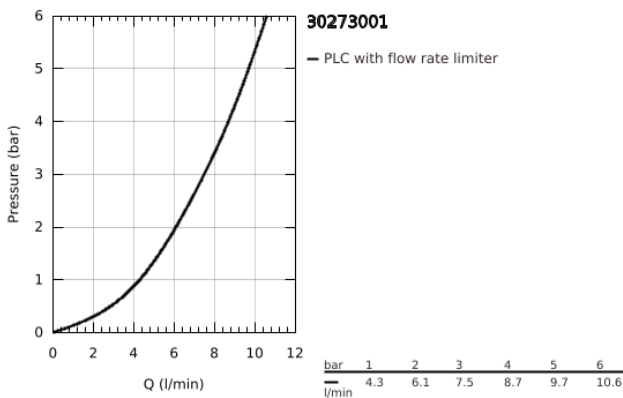

30 273 001 CONCETTO ΜΙΚΤΗΣ ΝΕΡΟΧΥΤΗ ΜΟΝΟΥ ΜΟΧΛΟΥ 1/2"

ΠΕΡΙΓΡΑΦΗ ΠΡΟΪΟΝΤΟΣ

- Χρώμα: chrome
- medium spout
- τοποθέτηση μιας οπής
- Φινιρίσμα GROHE LongLife
- 35 mm κεραμικός μηχανισμός
- Pull-Out spout for greater flexibility
- αποσπώμενο διπλό ψεκαστήρα
- automatic return to laminar spray
- material: metal
- ρυθμιζόμενος περιοριστής ρυθμός ροής
- περιστρεφόμενο χυτό ρουξούνι
- περιοχή περιστροφής 100°
- προστασία κατά της ανάστροφης ροής
- ενσωματωμένη βαλβίδα αντεπιστροφής
- εύκαμπτοι σωλήνες σύνδεσης
- σύστημα ταχείας εγκατάστασης
- maximum flow rate (at 3 bar): 7.5 l/min

30 273 001 **CONCETTO ΜΙΚΤΗΣ ΝΕΡΟΧΥΤΗ ΜΟΝΟΥ ΜΟΧΛΟΥ 1/2"**

ΑΝΤΑΛΛΑΚΤΙΚΑ , Νοεμβρίου 2015 – Σεπτεμβρίου 2023

- 1: Λαβή (Αριθμός ανταλλακτικού 46822000)
- 2: Κάλυμμα/ τάπα (Αριθμός ανταλλακτικού 46492000)
- 3: Screw ring (Αριθμός ανταλλακτικού 46815000)
- 4: Μηχανισμός (Αριθμός ανταλλακτικού 46374000)
- 5: Αποσπώμενο Σπρέι ντους (Αριθμός ανταλλακτικού 46926000)
- 5.1: Φίλτρο ακαθαρσιών (Αριθμός ανταλλακτικού 0676800M)
- 5.2: Βαλβίδα αντεπιστροφής (Αριθμός ανταλλακτικού 08565000)
- 5.3: Μειωτήρας ροής (Αριθμός ανταλλακτικού 48275000)
- 6: Hose for sink mixer with pull-out dual spray or mousseur (Αριθμός ανταλλακτικού 48293000)
- 7: Σετ O-rings στεγανοποίησης (Αριθμός ανταλλακτικού 46760000)
- 8: Σετ στήριξης (Αριθμός ανταλλακτικού 46346000)
- 9: Ταχυσύνδεσμος Relexa (Αριθμός ανταλλακτικού 46338000)
- 10: Κλειδί (Αριθμός ανταλλακτικού 19332000)*