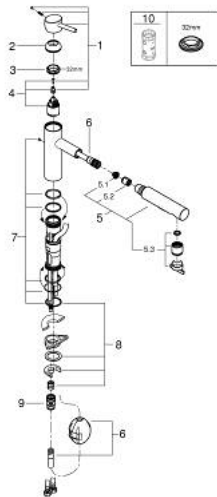

30 273 001 CONCETTO ΜΙΚΤΗΣ ΝΕΡΟΧΥΤΗ ΜΟΝΟΥ ΜΟΧΛΟΥ 1/2"

ΠΕΡΙΓΡΑΦΗ ΠΡΟΪΟΝΤΟΣ

- Χρώμα: chrome
- medium spout
- τοποθέτηση μιας οπής
- Φινιρίσμα GROHE LongLife
- 35 mm κεραμικός μηχανισμός
- Pull-Out spout for greater flexibility
- αποσπώμενο διπλό ψεκαστήρα
- automatic return to laminar spray
- material: metal
- ρυθμιζόμενος περιοριστής ρυθμός ροής
- περιστρεφόμενο χυτό ρουξούνι
- περιοχή περιστροφής 100°
- προστασία κατά της ανάστροφης ροής
- ενσωματωμένη βαλβίδα αντεπιστροφής
- εύκαμπτοι σωλήνες σύνδεσης
- σύστημα ταχείας εγκατάστασης
- maximum flow rate (at 3 bar): 7.5 l/min

30 273 001 **CONCETTO ΜΙΚΤΗΣ ΝΕΡΟΧΥΤΗ ΜΟΝΟΥ ΜΟΧΛΟΥ 1/2"**

ΑΝΤΑΛΛΑΚΤΙΚΑ , Νοεμβρίου 2015 – Σεπτεμβρίου 2023

- 1: Λαβή (Αριθμός ανταλλακτικού 46822000)
- 2: Κάλυμμα/ τάπα (Αριθμός ανταλλακτικού 46492000)
- 3: Screw ring (Αριθμός ανταλλακτικού 46815000)
- 4: Μηχανισμός (Αριθμός ανταλλακτικού 46374000)
- 5: Αποσπώμενο Σπρέι ντους (Αριθμός ανταλλακτικού 46926000)
- 5.1: Φίλτρο ακαθαρσιών (Αριθμός ανταλλακτικού 0676800M)
- 5.2: Βαλβίδα αντεπιστροφής (Αριθμός ανταλλακτικού 08565000)
- 5.3: Μειωτήρας ροής (Αριθμός ανταλλακτικού 48275000)
- 6: Hose for sink mixer with pull-out dual spray or mousseur (Αριθμός ανταλλακτικού 48293000)
- 7: Σετ O-rings στεγανοποίησης (Αριθμός ανταλλακτικού 46760000)
- 8: Σετ στήριξης (Αριθμός ανταλλακτικού 46346000)
- 9: Ταχυσύνδεσμος Relexa (Αριθμός ανταλλακτικού 46338000)
- 10: Κλειδί (Αριθμός ανταλλακτικού 19332000)*