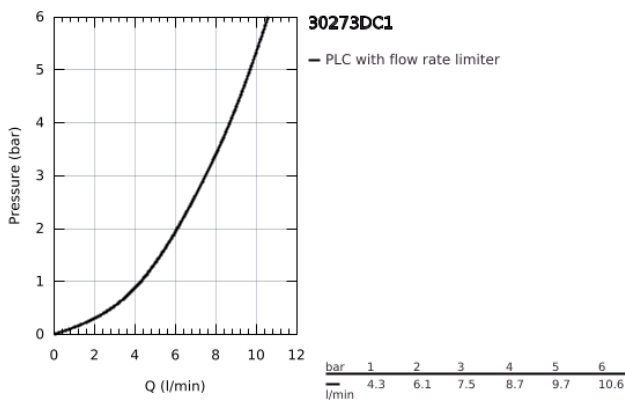

## 30 273 DC1 CONCETTO ΜΙΚΤΗΣ ΝΕΡΟΧΥΤΗ ΜΟΝΟΥ ΜΟΧΛΟΥ 1/2"

### ΠΕΡΙΓΡΑΦΗ ΠΡΟΪΟΝΤΟΣ

- Χρώμα: supersteel
- medium spout
- τοποθέτηση μιας οπής
- Φινίρισμα GROHE LongLife
- 35 mm κεραμικός μηχανισμός
- Pull-Out spout for greater flexibility
- flow strainer
- αποσπώμενο διπλό ψεκαστήρα
- automatic return to laminar spray
- material: metal
- ρυθμιζόμενος περιοριστής ρυθμός ροής
- περιστρεφόμενο χυτό ρουξούνι
- περιοχή περιστροφής 100°
- ενσωματωμένη βαλβίδα αντεπιστροφής
- προστασία κατά της ανάστροφης ροής
- εύκαμπτοι σωλήνες σύνδεσης
- σύστημα ταχείας εγκατάστασης
- maximum flow rate (at 3 bar): 7.5 l/min