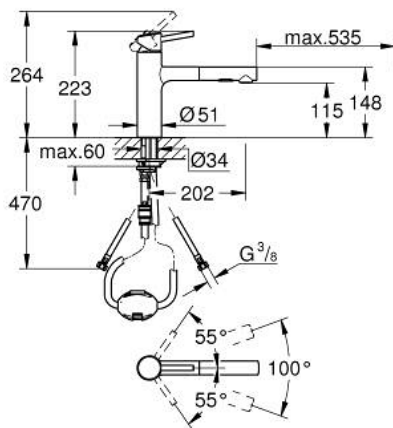

## 30 273 DC1 CONCETTO ΜΙΚΤΗΣ ΝΕΡΟΧΥΤΗ ΜΟΝΟΥ ΜΟΧΛΟΥ 1/2"

### ΠΕΡΙΓΡΑΦΗ ΠΡΟΪΟΝΤΟΣ

- Χρώμα: supersteel
- medium spout
- τοποθέτηση μιας οπής
- Φινίρισμα GROHE LongLife
- 35 mm κεραμικός μηχανισμός
- Pull-Out spout for greater flexibility
- flow strainer
- αποσπώμενο διπλό ψεκαστήρα
- automatic return to laminar spray
- material: metal
- ρυθμιζόμενος περιοριστής ρυθμός ροής
- περιστρεφόμενο χυτό ρουξούνι
- περιοχή περιστροφής 100°
- ενσωματωμένη βαλβίδα αντεπιστροφής
- προστασία κατά της ανάστροφης ροής
- εύκαμπτοι σωλήνες σύνδεσης
- σύστημα ταχείας εγκατάστασης
- maximum flow rate (at 3 bar): 7.5 l/min

## 30 273 DC1 **CONCETTO ΜΙΚΤΗΣ ΝΕΡΟΧΥΤΗ ΜΟΝΟΥ ΜΟΧΛΟΥ 1/2"**

**ΑΝΤΑΛΛΑΚΤΙΚΑ**, Νοεμβρίου 2015 – Σεπτεμβρίου 2023

- 1: Λαβή (Αριθμός ανταλλακτικού 46822DC0)
- 2: Κάλυμμα/ τάπα (Αριθμός ανταλλακτικού 46492DC0)
- 3: Screw ring (Αριθμός ανταλλακτικού 46815000)
- 4: Μηχανισμός (Αριθμός ανταλλακτικού 46374000)
- 5: Αποσπώμενο Σπρέι ντους (Αριθμός ανταλλακτικού 46926DC0)
- 5.1: Φίλτρο ακαθαρσιών (Αριθμός ανταλλακτικού 0676800M)
- 5.2: Βαλβίδα αντεπιστροφής (Αριθμός ανταλλακτικού 08565000)
- 5.3: Μειωτήρας ροής (Αριθμός ανταλλακτικού 48275000)
- 6: Hose for sink mixer with pull-out dual spray or mousseur (Αριθμός ανταλλακτικού 48293000)
- 7: Σετ O-rings στεγανοποίησης (Αριθμός ανταλλακτικού 46760000)
- 8: Σετ στήριξης (Αριθμός ανταλλακτικού 46346000)
- 9: Ταχυσύνδεσμος Relixa (Αριθμός ανταλλακτικού 46338000)
- 10: Κλειδί (Αριθμός ανταλλακτικού 19332000)\*