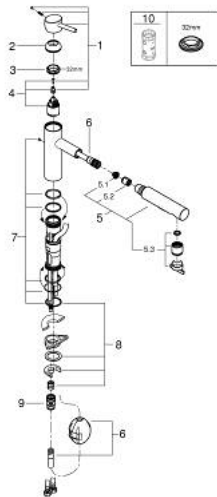

## 30 273 DC1 CONCETTO ΜΙΚΤΗΣ ΝΕΡΟΧΥΤΗ ΜΟΝΟΥ ΜΟΧΛΟΥ 1/2"

### ΠΕΡΙΓΡΑΦΗ ΠΡΟΪΟΝΤΟΣ

- Χρώμα: supersteel
- medium spout
- τοποθέτηση μιας οπής
- Φινίρισμα GROHE LongLife
- 35 mm κεραμικός μηχανισμός
- Pull-Out spout for greater flexibility
- flow strainer
- αποσπώμενο διπλό ψεκαστήρα
- automatic return to laminar spray
- material: metal
- ρυθμιζόμενος περιοριστής ρυθμός ροής
- περιστρεφόμενο χυτό ρουξούνι
- περιοχή περιστροφής 100°
- ενσωματωμένη βαλβίδα αντεπιστροφής
- προστασία κατά της ανάστροφης ροής
- εύκαμπτοι σωλήνες σύνδεσης
- σύστημα ταχείας εγκατάστασης
- maximum flow rate (at 3 bar): 7.5 l/min

## 30 273 DC1 **CONCETTO ΜΙΚΤΗΣ ΝΕΡΟΧΥΤΗ ΜΟΝΟΥ ΜΟΧΛΟΥ 1/2"**

**ΑΝΤΑΛΛΑΚΤΙΚΑ**, Νοεμβρίου 2015 – Σεπτεμβρίου 2023

- 1: Λαβή (Αριθμός ανταλλακτικού 46822DC0)
- 2: Κάλυμμα/ τάπα (Αριθμός ανταλλακτικού 46492DC0)
- 3: Screw ring (Αριθμός ανταλλακτικού 46815000)
- 4: Μηχανισμός (Αριθμός ανταλλακτικού 46374000)
- 5: Αποσπώμενο Σπρέι ντους (Αριθμός ανταλλακτικού 46926DC0)
- 5.1: Φίλτρο ακαθαρσιών (Αριθμός ανταλλακτικού 0676800M)
- 5.2: Βαλβίδα αντεπιστροφής (Αριθμός ανταλλακτικού 08565000)
- 5.3: Μειωτήρας ροής (Αριθμός ανταλλακτικού 48275000)
- 6: Hose for sink mixer with pull-out dual spray or mousseur (Αριθμός ανταλλακτικού 48293000)
- 7: Σετ O-rings στεγανοποίησης (Αριθμός ανταλλακτικού 46760000)
- 8: Σετ στήριξης (Αριθμός ανταλλακτικού 46346000)
- 9: Ταχυσύνδεσμος Relixa (Αριθμός ανταλλακτικού 46338000)
- 10: Κλειδί (Αριθμός ανταλλακτικού 19332000)\*