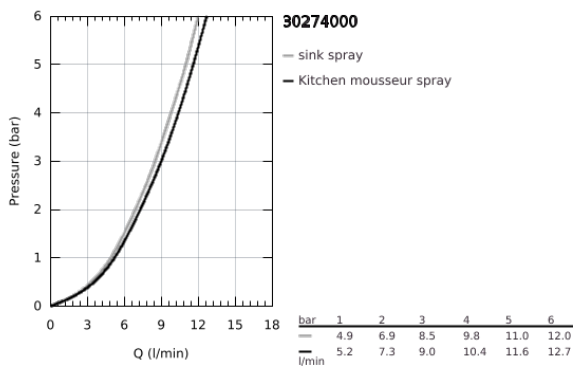

30 274 000 ΜΙΝΤΑ ΜΙΚΤΗΣ ΝΕΡΟΧΥΤΗ ΜΟΝΟΥ ΜΟΧΛΟΥ 1/2"

ΠΕΡΙΓΡΑΦΗ ΠΡΟΪΟΝΤΟΣ

- Χρώμα: chrome
- L-spout
- τοποθέτηση μιας οπής
- Φινιρίσμα GROHE LongLife
- 46 mm κεραμικός μηχανισμός
- Pull-Out spout for greater flexibility
- flow strainer
- αποσπώμενο διπλό ψεκαστήρα
- automatic return to laminar spray
- material: metal
- ρυθμιζόμενος περιοριστής ρυθμός ροής
- swivel tubular spout, swivel area 360°
- ενσωματωμένη βαλβίδα αντεπιστροφής
- προστασία κατά της ανάστροφης ροής
- εύκαμπτοι σωλήνες σύνδεσης
- σύστημα ταχείας εγκατάστασης
- maximum flow rate (at 3 bar): 9 l/min

30 274 000 ΜΙΝΤΑ ΜΙΚΤΗΣ ΝΕΡΟΧΥΤΗ ΜΟΝΟΥ ΜΟΧΛΟΥ 1/2"

ΑΝΤΑΛΛΑΚΤΙΚΑ , Ιουνίου 2024 – τώρα

- 1: Λαβή (Αριθμός ανταλλακτικού 46015000)
- 2: Κάλυμμα/ τάπα (Αριθμός ανταλλακτικού 46025000)
- 3: Μηχανισμός (Αριθμός ανταλλακτικού 46048000)
- 4: Αποσπώμενο Σπρέι ντους (Αριθμός ανταλλακτικού 46926000)
- 4.1: Φίλτρο ακαθαρσιών (Αριθμός ανταλλακτικού 0676800M)
- 4.2: Βαλβίδα αντεπιστροφής (Αριθμός ανταλλακτικού 08565000)
- 4.3: Μειωτήρας ροής (Αριθμός ανταλλακτικού 48275000)
- 5: Σετ στήριξης (Αριθμός ανταλλακτικού 46345000)
- 6: Hose for sink mixer with pull-out dual spray or mousseur (Αριθμός ανταλλακτικού 48293000)
- 7: Περιοριστής θερμοκρασίας (Αριθμός ανταλλακτικού 46375000)*