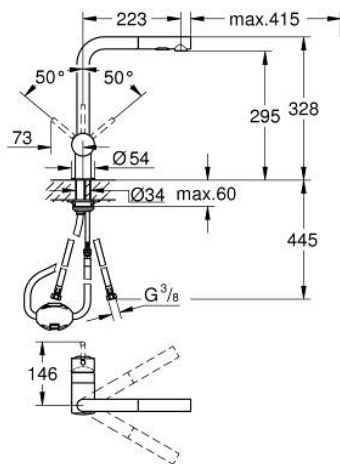

30 274 000 ΜΙΝΤΑ ΜΙΚΤΗΣ ΝΕΡΟΧΥΤΗ ΜΟΝΟΥ ΜΟΧΛΟΥ 1/2"

ΠΕΡΙΓΡΑΦΗ ΠΡΟΪΟΝΤΟΣ

- Χρώμα: chrome
- L-spout
- τοποθέτηση μιας οπής
- Φινιρίσμα GROHE LongLife
- 46 mm κεραμικός μηχανισμός
- Pull-Out spout for greater flexibility
- flow strainer
- αποσπώμενο διπλό ψεκαστήρα
- automatic return to laminar spray
- material: metal
- ρυθμιζόμενος περιοριστής ρυθμός ροής
- swivel tubular spout, swivel area 360°
- ενσωματωμένη βαλβίδα αντεπιστροφής
- προστασία κατά της ανάστροφης ροής
- εύκαμπτοι σωλήνες σύνδεσης
- σύστημα ταχείας εγκατάστασης
- maximum flow rate (at 3 bar): 9 l/min

30 274 000 ΜΙΝΤΑ ΜΙΚΤΗΣ ΝΕΡΟΧΥΤΗ ΜΟΝΟΥ ΜΟΧΛΟΥ 1/2"

ΑΝΤΑΛΛΑΚΤΙΚΑ , Ιουνίου 2024 – τώρα

- 1: Λαβή (Αριθμός ανταλλακτικού 46015000)
- 2: Κάλυμμα/ τάπα (Αριθμός ανταλλακτικού 46025000)
- 3: Μηχανισμός (Αριθμός ανταλλακτικού 46048000)
- 4: Αποσπώμενο Σπρέι ντους (Αριθμός ανταλλακτικού 46926000)
- 4.1: Φίλτρο ακαθαρσιών (Αριθμός ανταλλακτικού 0676800M)
- 4.2: Βαλβίδα αντεπιστροφής (Αριθμός ανταλλακτικού 08565000)
- 4.3: Μειωτήρας ροής (Αριθμός ανταλλακτικού 48275000)
- 5: Σετ στήριξης (Αριθμός ανταλλακτικού 46345000)
- 6: Hose for sink mixer with pull-out dual spray or mousseur (Αριθμός ανταλλακτικού 48293000)
- 7: Περιοριστής θερμοκρασίας (Αριθμός ανταλλακτικού 46375000)*