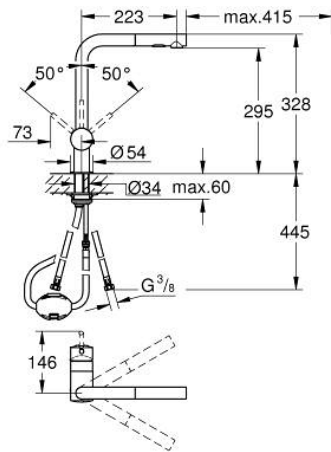

30 274 AL0 MINTA ΜΙΚΤΗΣ ΝΕΡΟΧΥΤΗ ΜΟΝΟΥ ΜΟΧΛΟΥ 1/2"

ΠΕΡΙΓΡΑΦΗ ΠΡΟΪΟΝΤΟΣ

- Χρώμα: brushed hard graphite
- L-spout
- τοποθέτηση μιας οπής
- Φινιρίσμα GROHE LongLife
- 46 mm κεραμικός μηχανισμός
- Pull-Out spout for greater flexibility
- flow strainer
- αποσπώμενο διπλό ψεκαστήρα
- automatic return to laminar spray
- material: metal
- ρυθμιζόμενος περιοριστής ρυθμός ροής
- swivel tubular spout, swivel area 360°
- ενσωματωμένη βαλβίδα αντεπιστροφής
- προστασία κατά της ανάστροφης ροής
- εύκαμπτοι σωλήνες σύνδεσης
- σύστημα ταχείας εγκατάστασης
- maximum flow rate (at 3 bar): 9 l/min
- ελάχιστη προτεινόμενη πίεση 1.0 bar

30 274 AL0 MINTA ΜΙΚΤΗΣ ΝΕΡΟΧΥΤΗ ΜΟΝΟΥ ΜΟΧΛΟΥ 1/2"

ΑΝΤΑΛΛΑΚΤΙΚΑ , Ιουνίου 2024 – τώρα

- 1: Λαβή (Αριθμός ανταλλακτικού 46015AL0)
- 2: Κάλυμμα/ τάπα (Αριθμός ανταλλακτικού 46025AL0)
- 3: Μηχανισμός (Αριθμός ανταλλακτικού 46048000)
- 4: Αποσπώμενο Σπρέι ντους (Αριθμός ανταλλακτικού 46926AL0)
- 4.1: Φίλτρο ακαθαρσιών (Αριθμός ανταλλακτικού 0676800M)
- 4.2: Βαλβίδα αντεπιστροφής (Αριθμός ανταλλακτικού 08565000)
- 4.3: Μειωτήρας ροής (Αριθμός ανταλλακτικού 48275000)
- 5: Σετ στήριξης (Αριθμός ανταλλακτικού 46345000)
- 6: Hose for sink mixer with pull-out dual spray or mousseur (Αριθμός ανταλλακτικού 48293000)
- 7: Περιοριστής θερμοκρασίας (Αριθμός ανταλλακτικού 46375000)*