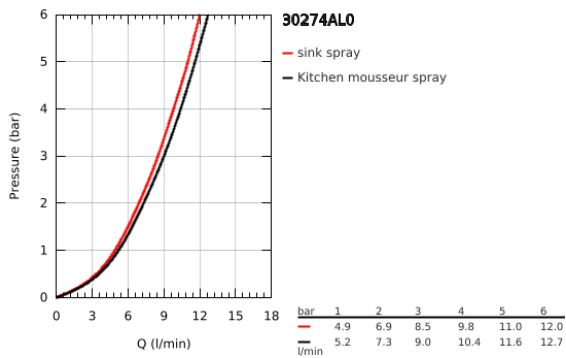

30 274 AL0 MINTA ΜΙΚΤΗΣ ΝΕΡΟΧΥΤΗ ΜΟΝΟΥ ΜΟΧΛΟΥ 1/2"

ΠΕΡΙΓΡΑΦΗ ΠΡΟΪΟΝΤΟΣ

- Χρώμα: brushed hard graphite
- L-spout
- τοποθέτηση μιας οπής
- Φινιρίσμα GROHE LongLife
- 46 mm κεραμικός μηχανισμός
- Pull-Out spout for greater flexibility
- flow strainer
- αποσπώμενο διπλό ψεκαστήρα
- automatic return to laminar spray
- material: metal
- ρυθμιζόμενος περιοριστής ρυθμός ροής
- swivel tubular spout, swivel area 360°
- ενσωματωμένη βαλβίδα αντεπιστροφής
- προστασία κατά της ανάστροφης ροής
- εύκαμπτοι σωλήνες σύνδεσης
- σύστημα ταχείας εγκατάστασης
- maximum flow rate (at 3 bar): 9 l/min
- ελάχιστη προτεινόμενη πίεση 1.0 bar

30 274 AL0 MINTA ΜΙΚΤΗΣ ΝΕΡΟΧΥΤΗ ΜΟΝΟΥ ΜΟΧΛΟΥ 1/2"

ΑΝΤΑΛΛΑΚΤΙΚΑ , Ιουνίου 2024 – τώρα

- 1: Λαβή (Αριθμός ανταλλακτικού 46015AL0)
- 2: Κάλυμμα/ τάπα (Αριθμός ανταλλακτικού 46025AL0)
- 3: Μηχανισμός (Αριθμός ανταλλακτικού 46048000)
- 4: Αποσπώμενο Σπρέι ντους (Αριθμός ανταλλακτικού 46926AL0)
- 4.1: Φίλτρο ακαθαρσιών (Αριθμός ανταλλακτικού 0676800M)
- 4.2: Βαλβίδα αντεπιστροφής (Αριθμός ανταλλακτικού 08565000)
- 4.3: Μειωτήρας ροής (Αριθμός ανταλλακτικού 48275000)
- 5: Σετ στήριξης (Αριθμός ανταλλακτικού 46345000)
- 6: Hose for sink mixer with pull-out dual spray or mousseur (Αριθμός ανταλλακτικού 48293000)
- 7: Περιοριστής θερμοκρασίας (Αριθμός ανταλλακτικού 46375000)*