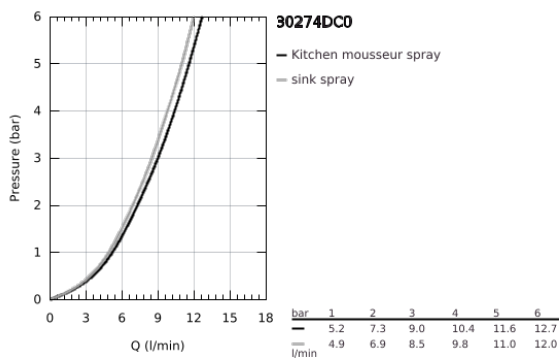

30 274 DC0 MINTA ΜΙΚΤΗΣ ΝΕΡΟΧΥΤΗ ΜΟΝΟΥ ΜΟΧΛΟΥ 1/2"

ΠΕΡΙΓΡΑΦΗ ΠΡΟΪΟΝΤΟΣ

- Χρώμα: supersteel
- L-spout
- τοποθέτηση μιας οπής
- Φινιρίσμα GROHE LongLife
- 46 mm κεραμικός μηχανισμός
- Pull-Out spout for greater flexibility
- flow strainer
- αποσπώμενο διπλό ψεκαστήρα
- automatic return to laminar spray
- material: metal
- ρυθμιζόμενος περιοριστής ρυθμός ροής
- swivel tubular spout, swivel area 360°
- ενσωματωμένη βαλβίδα αντεπιστροφής
- προστασία κατά της ανάστροφης ροής
- εύκαμπτοι σωλήνες σύνδεσης
- σύστημα ταχείας εγκατάστασης
- maximum flow rate (at 3 bar): 9 l/min

30 274 DC0 MINTA ΜΙΚΤΗΣ ΝΕΡΟΧΥΤΗ ΜΟΝΟΥ ΜΟΧΛΟΥ 1/2"

ΑΝΤΑΛΛΑΚΤΙΚΑ , Ιουνίου 2024 – τώρα

- 1: Λαβή (Αριθμός ανταλλακτικού 46015DC0)
- 2: Κάλυμμα/ τάπα (Αριθμός ανταλλακτικού 46025DC0)
- 3: Μηχανισμός (Αριθμός ανταλλακτικού 46048000)
- 4: Αποσπώμενο Σπρέι ντους (Αριθμός ανταλλακτικού 46926DC0)
- 4.1: Φίλτρο ακαθαρσιών (Αριθμός ανταλλακτικού 0676800M)
- 4.2: Βαλβίδα αντεπιστροφής (Αριθμός ανταλλακτικού 08565000)
- 4.3: Μειωτήρας ροής (Αριθμός ανταλλακτικού 48275000)
- 5: Σετ στήριξης (Αριθμός ανταλλακτικού 46345000)
- 6: Hose for sink mixer with pull-out dual spray or mousseur (Αριθμός ανταλλακτικού 48293000)
- 7: Περιοριστής θερμοκρασίας (Αριθμός ανταλλακτικού 46375000)*