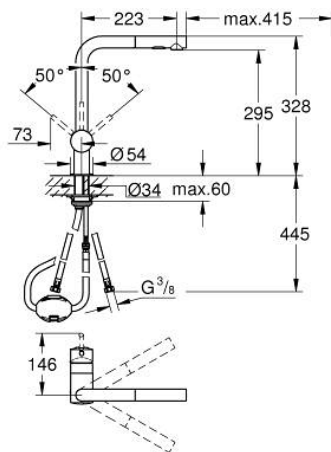

30 274 DC0 MINTA ΜΙΚΤΗΣ ΝΕΡΟΧΥΤΗ ΜΟΝΟΥ ΜΟΧΛΟΥ 1/2"

ΠΕΡΙΓΡΑΦΗ ΠΡΟΪΟΝΤΟΣ

- Χρώμα: supersteel
- L-spout
- τοποθέτηση μιας οπής
- Φινιρίσμα GROHE LongLife
- 46 mm κεραμικός μηχανισμός
- Pull-Out spout for greater flexibility
- flow strainer
- αποσπώμενο διπλό ψεκαστήρα
- automatic return to laminar spray
- material: metal
- ρυθμιζόμενος περιοριστής ρυθμός ροής
- swivel tubular spout, swivel area 360°
- ενσωματωμένη βαλβίδα αντεπιστροφής
- προστασία κατά της ανάστροφης ροής
- εύκαμπτοι σωλήνες σύνδεσης
- σύστημα ταχείας εγκατάστασης
- maximum flow rate (at 3 bar): 9 l/min

30 274 DC0 MINTA ΜΙΚΤΗΣ ΝΕΡΟΧΥΤΗ ΜΟΝΟΥ ΜΟΧΛΟΥ 1/2"

ΑΝΤΑΛΛΑΚΤΙΚΑ , Ιουνίου 2024 – τώρα

- 1: Λαβή (Αριθμός ανταλλακτικού 46015DC0)
- 2: Κάλυμμα/ τάπα (Αριθμός ανταλλακτικού 46025DC0)
- 3: Μηχανισμός (Αριθμός ανταλλακτικού 46048000)
- 4: Αποσπώμενο Σπρέι ντους (Αριθμός ανταλλακτικού 46926DC0)
- 4.1: Φίλτρο ακαθαρσιών (Αριθμός ανταλλακτικού 0676800M)
- 4.2: Βαλβίδα αντεπιστροφής (Αριθμός ανταλλακτικού 08565000)
- 4.3: Μειωτήρας ροής (Αριθμός ανταλλακτικού 48275000)
- 5: Σετ στήριξης (Αριθμός ανταλλακτικού 46345000)
- 6: Hose for sink mixer with pull-out dual spray or mousseur (Αριθμός ανταλλακτικού 48293000)
- 7: Περιοριστής θερμοκρασίας (Αριθμός ανταλλακτικού 46375000)*