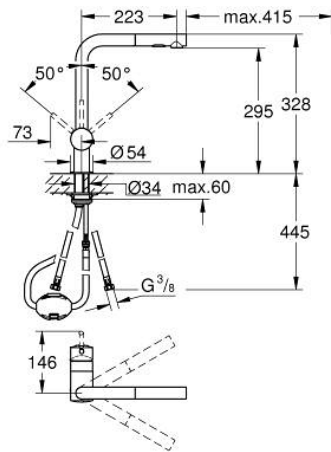

30 274 GN0 MINTA ΜΙΚΤΗΣ ΝΕΡΟΧΥΤΗ ΜΟΝΟΥ ΜΟΧΛΟΥ 1/2"

ΠΕΡΙΓΡΑΦΗ ΠΡΟΪΟΝΤΟΣ

- Χρώμα: brushed cool sunrise
- L-spout
- τοποθέτηση μιας οπής
- Φινιρίσμα GROHE LongLife
- 46 mm κεραμικός μηχανισμός
- Pull-Out spout for greater flexibility
- flow strainer
- αποσπώμενο διπλό ψεκαστήρα
- automatic return to laminar spray
- material: metal
- ρυθμιζόμενος περιοριστής ρυθμός ροής
- swivel tubular spout, swivel area 360°
- ενσωματωμένη βαλβίδα αντεπιστροφής
- προστασία κατά της ανάστροφης ροής
- εύκαμπτοι σωλήνες σύνδεσης
- σύστημα ταχείας εγκατάστασης
- maximum flow rate (at 3 bar): 9 l/min
- ελάχιστη προτεινόμενη πίεση 1.0 bar

30 274 GN0 MINTA ΜΙΚΤΗΣ ΝΕΡΟΧΥΤΗ ΜΟΝΟΥ ΜΟΧΛΟΥ 1/2"

ΑΝΤΑΛΛΑΚΤΙΚΑ , Ιουνίου 2024 – τώρα

- 1: lever (Αριθμός ανταλλακτικού 46015GN0)
- 2: cap (Αριθμός ανταλλακτικού 46025GN0)
- 3: Μηχανισμός (Αριθμός ανταλλακτικού 46048000)
- 4: Αποσπώμενο Σπρέι ντους (Αριθμός ανταλλακτικού 46926GN0)
- 4.1: Φίλτρο ακαθαρσιών (Αριθμός ανταλλακτικού 0676800M)
- 4.2: Βαλβίδα αντεπιστροφής (Αριθμός ανταλλακτικού 08565000)
- 4.3: Μειωτήρας ροής (Αριθμός ανταλλακτικού 48275000)
- 5: Σετ στήριξης (Αριθμός ανταλλακτικού 46345000)
- 6: Hose for sink mixer with pull-out dual spray or mousseur (Αριθμός ανταλλακτικού 48293000)
- 7: Περιοριστής θερμοκρασίας (Αριθμός ανταλλακτικού 46375000)*