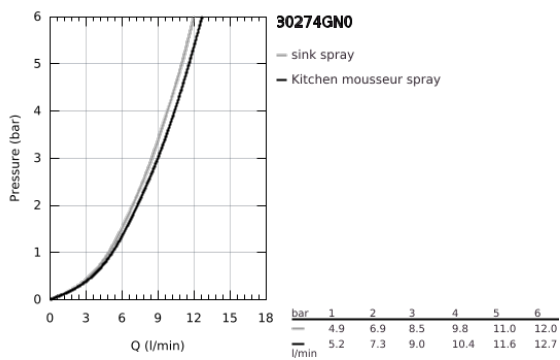

30 274 GN0 MINTA ΜΙΚΤΗΣ ΝΕΡΟΧΥΤΗ ΜΟΝΟΥ ΜΟΧΛΟΥ 1/2"

ΠΕΡΙΓΡΑΦΗ ΠΡΟΪΟΝΤΟΣ

- Χρώμα: brushed cool sunrise
- L-spout
- τοποθέτηση μιας οπής
- Φινιρίσμα GROHE LongLife
- 46 mm κεραμικός μηχανισμός
- Pull-Out spout for greater flexibility
- flow strainer
- αποσπώμενο διπλό ψεκαστήρα
- automatic return to laminar spray
- material: metal
- ρυθμιζόμενος περιοριστής ρυθμός ροής
- swivel tubular spout, swivel area 360°
- ενσωματωμένη βαλβίδα αντεπιστροφής
- προστασία κατά της ανάστροφης ροής
- εύκαμπτοι σωλήνες σύνδεσης
- σύστημα ταχείας εγκατάστασης
- maximum flow rate (at 3 bar): 9 l/min
- ελάχιστη προτεινόμενη πίεση 1.0 bar

30 274 GN0 MINTA ΜΙΚΤΗΣ ΝΕΡΟΧΥΤΗ ΜΟΝΟΥ ΜΟΧΛΟΥ 1/2"

ΑΝΤΑΛΛΑΚΤΙΚΑ , Ιουνίου 2024 – τώρα

- 1: lever (Αριθμός ανταλλακτικού 46015GN0)
- 2: cap (Αριθμός ανταλλακτικού 46025GN0)
- 3: Μηχανισμός (Αριθμός ανταλλακτικού 46048000)
- 4: Αποσπώμενο Σπρέι ντους (Αριθμός ανταλλακτικού 46926GN0)
- 4.1: Φίλτρο ακαθαρσιών (Αριθμός ανταλλακτικού 0676800M)
- 4.2: Βαλβίδα αντεπιστροφής (Αριθμός ανταλλακτικού 08565000)
- 4.3: Μειωτήρας ροής (Αριθμός ανταλλακτικού 48275000)
- 5: Σετ στήριξης (Αριθμός ανταλλακτικού 46345000)
- 6: Hose for sink mixer with pull-out dual spray or mousseur (Αριθμός ανταλλακτικού 48293000)
- 7: Περιοριστής θερμοκρασίας (Αριθμός ανταλλακτικού 46375000)*