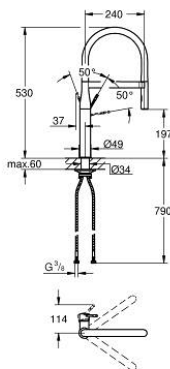

30 294 000 ESSENCE ΜΙΚΤΗΣ ΝΕΡΟΧΥΤΗ ΜΟΝΟΥ ΜΟΧΛΟΥ 1/2"

ΠΕΡΙΓΡΑΦΗ ΠΡΟΪΟΝΤΟΣ

- Χρώμα: chrome
- τοποθέτηση μιας οπής
- Φινίρισμα GROHE LongLife
- GROHE SilkMove με κεραμικό μηχανισμό 28 mm
- with integrated temperature limiter
- professional spray
- with flexible, hygienic GROHFlexx kitchen Santoprene hose
- diverter: laminar spray/SpeedClean shower jet
- automatic return to laminar spray
- μεταλλικό σπρέι
- MagneticDocking guarantees easy retraction and smooth docking of the spray head back to the starting position
- περιστρεφόμενο ρουξούνι
- εύρος περιστροφής 360°
- προστασία κατά της ανάστροφης ροής
- εύκαμπτοι σωλήνες σύνδεσης
- σετ στερέωσης μετάλλου

30 294 000 **ESSENCE ΜΙΚΤΗΣ ΝΕΡΟΧΥΤΗ ΜΟΝΟΥ ΜΟΧΛΟΥ 1/2"**

ΑΝΤΑΛΛΑΚΤΙΚΑ, Απριλίου 2015 – τώρα

- 1: Λαβή (Αριθμός ανταλλακτικού 46927000)
- 2: Μηχανισμός (Αριθμός ανταλλακτικού 46963000)
- 3: Αποσπώμενο Σπρέι ντους (Αριθμός ανταλλακτικού 46965000)
- 3.1: Μειωτήρας ροής (Αριθμός ανταλλακτικού 48347000)
- 4: Shower hose (Αριθμός ανταλλακτικού 46964KK0)
- 5: Βαλβίδα αντεπιστροφής (Αριθμός ανταλλακτικού 08565000)
- 6: Φίλτρο ακαθαρσιών (Αριθμός ανταλλακτικού 0676800M)
- 7: Πλάκα σταθεροποίησης (Αριθμός ανταλλακτικού 05334000)
- 8: Σετ Στήριξης άξονα (Αριθμός ανταλλακτικού 48384000)