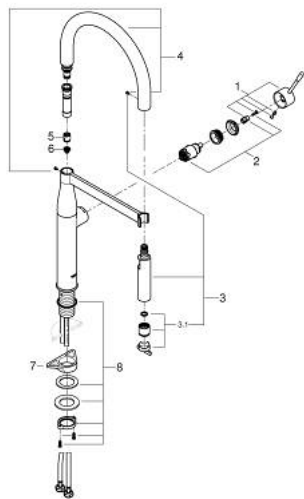

30 294 000 ESSENCE ΜΙΚΤΗΣ ΝΕΡΟΧΥΤΗ ΜΟΝΟΥ ΜΟΧΛΟΥ 1/2"

ΠΕΡΙΓΡΑΦΗ ΠΡΟΪΟΝΤΟΣ

- Χρώμα: chrome
- τοποθέτηση μιας οπής
- Φινίρισμα GROHE LongLife
- GROHE SilkMove με κεραμικό μηχανισμό 28 mm
- with integrated temperature limiter
- professional spray
- with flexible, hygienic GROHFlexx kitchen Santoprene hose
- diverter: laminar spray/SpeedClean shower jet
- automatic return to laminar spray
- μεταλλικό σπρέι
- MagneticDocking guarantees easy retraction and smooth docking of the spray head back to the starting position
- περιστρεφόμενο ρουξούνι
- εύρος περιστροφής 360°
- προστασία κατά της ανάστροφης ροής
- εύκαμπτοι σωλήνες σύνδεσης
- σετ στερέωσης μετάλλου

30 294 000 **ESSENCE ΜΙΚΤΗΣ ΝΕΡΟΧΥΤΗ ΜΟΝΟΥ ΜΟΧΛΟΥ 1/2"**

ΑΝΤΑΛΛΑΚΤΙΚΑ, Απριλίου 2015 – τώρα

- 1: Λαβή (Αριθμός ανταλλακτικού 46927000)
- 2: Μηχανισμός (Αριθμός ανταλλακτικού 46963000)
- 3: Αποσπώμενο Σπρέι ντους (Αριθμός ανταλλακτικού 46965000)
- 3.1: Μειωτήρας ροής (Αριθμός ανταλλακτικού 48347000)
- 4: Shower hose (Αριθμός ανταλλακτικού 46964KK0)
- 5: Βαλβίδα αντεπιστροφής (Αριθμός ανταλλακτικού 08565000)
- 6: Φίλτρο ακαθαρσιών (Αριθμός ανταλλακτικού 0676800M)
- 7: Πλάκα σταθεροποίησης (Αριθμός ανταλλακτικού 05334000)
- 8: Σετ Στήριξης άξονα (Αριθμός ανταλλακτικού 48384000)