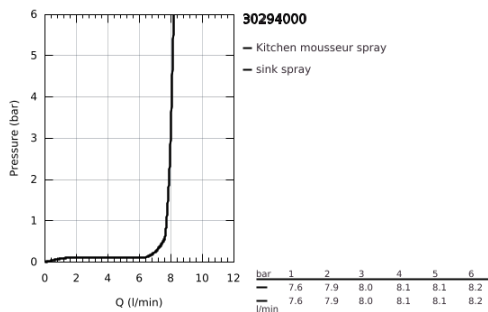

30 294 000 ESSENCE ΜΙΚΤΗΣ ΝΕΡΟΧΥΤΗ ΜΟΝΟΥ ΜΟΧΛΟΥ 1/2"

ΠΕΡΙΓΡΑΦΗ ΠΡΟΪΟΝΤΟΣ

- Χρώμα: chrome
- τοποθέτηση μιας οπής
- Φινίρισμα GROHE LongLife
- GROHE SilkMove με κεραμικό μηχανισμό 28 mm
- with integrated temperature limiter
- professional spray
- with flexible, hygienic GROHFlexx kitchen Santoprene hose
- diverter: laminar spray/SpeedClean shower jet
- automatic return to laminar spray
- μεταλλικό σπρέι
- MagneticDocking guarantees easy retraction and smooth docking of the spray head back to the starting position
- περιστρεφόμενο ρουξούνι
- εύρος περιστροφής 360°
- προστασία κατά της ανάστροφης ροής
- εύκαμπτοι σωλήνες σύνδεσης
- σετ στερέωσης μετάλλου

30 294 000 **ESSENCE ΜΙΚΤΗΣ ΝΕΡΟΧΥΤΗ ΜΟΝΟΥ ΜΟΧΛΟΥ 1/2"**

ΑΝΤΑΛΛΑΚΤΙΚΑ, Απριλίου 2015 – τώρα

- 1: Λαβή (Αριθμός ανταλλακτικού 46927000)
- 2: Μηχανισμός (Αριθμός ανταλλακτικού 46963000)
- 3: Αποσπώμενο Σπρέι ντους (Αριθμός ανταλλακτικού 46965000)
- 3.1: Μειωτήρας ροής (Αριθμός ανταλλακτικού 48347000)
- 4: Shower hose (Αριθμός ανταλλακτικού 46964KK0)
- 5: Βαλβίδα αντεπιστροφής (Αριθμός ανταλλακτικού 08565000)
- 6: Φίλτρο ακαθαρσιών (Αριθμός ανταλλακτικού 0676800M)
- 7: Πλάκα σταθεροποίησης (Αριθμός ανταλλακτικού 05334000)
- 8: Σετ Στήριξης άξονα (Αριθμός ανταλλακτικού 48384000)