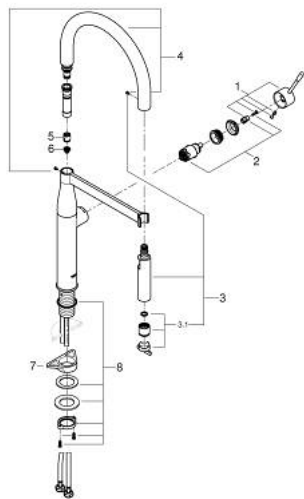

30 294 DC0 ESSENCE ΜΙΚΤΗΣ ΝΕΡΟΧΥΤΗ ΜΟΝΟΥ ΜΟΧΛΟΥ 1/2"

ΠΕΡΙΓΡΑΦΗ ΠΡΟΪΟΝΤΟΣ

- Χρώμα: supersteel
- τοποθέτηση μιας οπής
- Φινίρισμα GROHE LongLife
- GROHE SilkMove με κεραμικό μηχανισμό 28 mm
- with integrated temperature limiter
- professional spray
- with flexible, hygienic GROHFlexx kitchen Santoprene hose
- diverter: laminar spray/SpeedClean shower jet
- automatic return to laminar spray
- μεταλλικό σπρέι
- MagneticDocking guarantees easy retraction and smooth docking of the spray head back to the starting position
- περιστρεφόμενο ρουξούνι
- εύρος περιστροφής 360°
- προστασία κατά της ανάστροφης ροής
- εύκαμπτοι σωλήνες σύνδεσης
- σετ στερέωσης μετάλλου

30 294 DC0 ESSENCE ΜΙΚΤΗΣ ΝΕΡΟΧΥΤΗ ΜΟΝΪΣ ΜΟΧΛΪΣ 1/2"

ΑΝΤΑΛΛΑΚΤΙΚΑ , Απριλίου 2015 – Μαΐου 2022

- 1: Λαβή (Αριθμός ανταλλακτικού 46927DC0)
- 2: Μηχανισμός (Αριθμός ανταλλακτικού 46963000)
- 3: Αποσπώμενο Σπρέι ντους (Αριθμός ανταλλακτικού 46965DC0)
- 3.1: Μειωτήρας ροής (Αριθμός ανταλλακτικού 48347000)
- 4: Shower hose (Αριθμός ανταλλακτικού 46964KK0)
- 5: Βαλβίδα αντεπιστροφής (Αριθμός ανταλλακτικού 08565000)
- 6: Φίλτρο ακαθαρσιών (Αριθμός ανταλλακτικού 0676800M)
- 7: Πλάκα σταθεροποίησης (Αριθμός ανταλλακτικού 05334000)
- 8: Σετ Στήριξης άξονα (Αριθμός ανταλλακτικού 48384000)