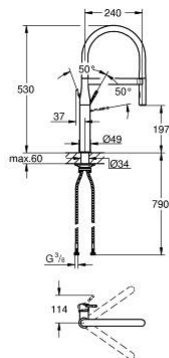

30 294 DC0 ESSENCE ΜΙΚΤΗΣ ΝΕΡΟΧΥΤΗ ΜΟΝΟΥ ΜΟΧΛΟΥ 1/2"

ΠΕΡΙΓΡΑΦΗ ΠΡΟΪΟΝΤΟΣ

- Χρώμα: supersteel
- τοποθέτηση μιας οπής
- Φινίρισμα GROHE LongLife
- GROHE SilkMove με κεραμικό μηχανισμό 28 mm
- with integrated temperature limiter
- professional spray
- with flexible, hygienic GROHFlexx kitchen Santoprene hose
- diverter: laminar spray/SpeedClean shower jet
- automatic return to laminar spray
- μεταλλικό σπρέι
- MagneticDocking guarantees easy retraction and smooth docking of the spray head back to the starting position
- περιστρεφόμενο ρουξούνι
- εύρος περιστροφής 360°
- προστασία κατά της ανάστροφης ροής
- εύκαμπτοι σωλήνες σύνδεσης
- σετ στερέωσης μετάλλου

30 294 DC0 ESSENCE ΜΙΚΤΗΣ ΝΕΡΟΧΥΤΗ ΜΟΝΪΣ ΜΟΧΛΪΣ 1/2"

ΑΝΤΑΛΛΑΚΤΙΚΑ , Απριλίου 2015 – Μαΐου 2022

- 1: Λαβή (Αριθμός ανταλλακτικού 46927DC0)
- 2: Μηχανισμός (Αριθμός ανταλλακτικού 46963000)
- 3: Αποσπώμενο Σπρέι ντους (Αριθμός ανταλλακτικού 46965DC0)
- 3.1: Μειωτήρας ροής (Αριθμός ανταλλακτικού 48347000)
- 4: Shower hose (Αριθμός ανταλλακτικού 46964KK0)
- 5: Βαλβίδα αντεπιστροφής (Αριθμός ανταλλακτικού 08565000)
- 6: Φίλτρο ακαθαρσιών (Αριθμός ανταλλακτικού 0676800M)
- 7: Πλάκα σταθεροποίησης (Αριθμός ανταλλακτικού 05334000)
- 8: Σετ Στήριξης άξονα (Αριθμός ανταλλακτικού 48384000)