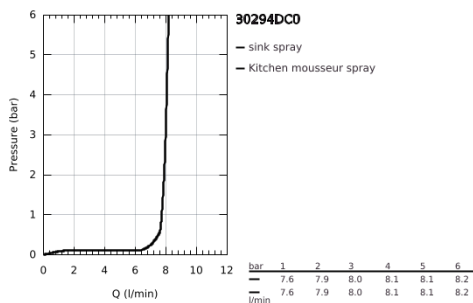

30 294 DC0 ESSENCE ΜΙΚΤΗΣ ΝΕΡΟΧΥΤΗ ΜΟΝΟΥ ΜΟΧΛΟΥ 1/2"

ΠΕΡΙΓΡΑΦΗ ΠΡΟΪΟΝΤΟΣ

- Χρώμα: supersteel
- τοποθέτηση μιας οπής
- Φινίρισμα GROHE LongLife
- GROHE SilkMove με κεραμικό μηχανισμό 28 mm
- with integrated temperature limiter
- professional spray
- with flexible, hygienic GROHFlexx kitchen Santoprene hose
- diverter: laminar spray/SpeedClean shower jet
- automatic return to laminar spray
- μεταλλικό σπρέι
- MagneticDocking guarantees easy retraction and smooth docking of the spray head back to the starting position
- περιστρεφόμενο ρουξούνι
- εύρος περιστροφής 360°
- προστασία κατά της ανάστροφης ροής
- εύκαμπτοι σωλήνες σύνδεσης
- σετ στερέωσης μετάλλου

30 294 DC0 ESSENCE ΜΙΚΤΗΣ ΝΕΡΟΧΥΤΗ ΜΟΝΪΣ ΜΟΧΛΪΣ 1/2"

ΑΝΤΑΛΛΑΚΤΙΚΑ , Απριλίου 2015 – Μαΐου 2022

- 1: Λαβή (Αριθμός ανταλλακτικού 46927DC0)
- 2: Μηχανισμός (Αριθμός ανταλλακτικού 46963000)
- 3: Αποσπώμενο Σπρέι ντους (Αριθμός ανταλλακτικού 46965DC0)
- 3.1: Μειωτήρας ροής (Αριθμός ανταλλακτικού 48347000)
- 4: Shower hose (Αριθμός ανταλλακτικού 46964KK0)
- 5: Βαλβίδα αντεπιστροφής (Αριθμός ανταλλακτικού 08565000)
- 6: Φίλτρο ακαθαρσιών (Αριθμός ανταλλακτικού 0676800M)
- 7: Πλάκα σταθεροποίησης (Αριθμός ανταλλακτικού 05334000)
- 8: Σετ Στήριξης άξονα (Αριθμός ανταλλακτικού 48384000)