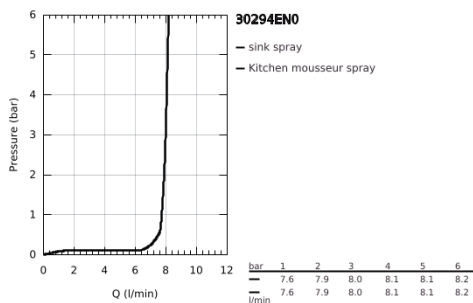

30 294 EN0 ESSENCE ΜΙΚΤΗΣ ΝΕΡΟΧΥΤΗ ΜΟΝΟΥ ΜΟΧΛΟΥ 1/2"

ΠΕΡΙΓΡΑΦΗ ΠΡΟΪΟΝΤΟΣ

- Χρώμα: brushed nickel
- τοποθέτηση μιας οπής
- Φινίρισμα GROHE LongLife
- GROHE SilkMove με κεραμικό μηχανισμό 28 mm
- flow strainer
- with integrated temperature limiter
- professional spray
- with flexible, hygienic GROHFlexx kitchen Santoprene hose
- diverter: laminar spray/SpeedClean shower jet
- automatic return to laminar spray
- μεταλλικό σπρέι
- MagneticDocking guarantees easy retraction and smooth docking of the spray head back to the starting position
- περιστρεφόμενο ρουξόνι
- εύρος περιστροφής 360°
- προστασία κατά της ανάστροφης ροής
- εύκαμπτοι σωλήνες σύνδεσης
- σετ στερέωσης μετάλλου

30 294 EN0 ESSENCE ΜΙΚΤΗΣ ΝΕΡΟΧΥΤΗ ΜΟΝΟΥ ΜΟΧΛΟΥ 1/2"

ΑΝΤΑΛΛΑΚΤΙΚΑ , Μαρτίου 2018 – Μαΐου 2022

- 1: Λαβή (Αριθμός ανταλλακτικού 46927EN0)
- 2: Μηχανισμός (Αριθμός ανταλλακτικού 46963000)
- 3: Αποσπώμενο Σπρέι ντους (Αριθμός ανταλλακτικού 46965EN0)
- 4: Shower hose (Αριθμός ανταλλακτικού 46964KK0)
- 5: Βαλβίδα αντεπιστροφής (Αριθμός ανταλλακτικού 08565000)
- 6: Φίλτρο ακαθαρσιών (Αριθμός ανταλλακτικού 0676800M)
- 7: Πλάκα σταθεροποίησης (Αριθμός ανταλλακτικού 05334000)
- 8: Σετ Στήριξης άξονα (Αριθμός ανταλλακτικού 48384000)