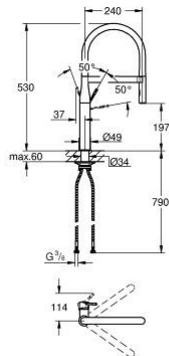

30 294 EN0 ESSENCE ΜΙΚΤΗΣ ΝΕΡΟΧΥΤΗ ΜΟΝΟΥ ΜΟΧΛΟΥ 1/2"

ΠΕΡΙΓΡΑΦΗ ΠΡΟΪΟΝΤΟΣ

- Χρώμα: brushed nickel
- τοποθέτηση μιας οπής
- Φινίρισμα GROHE LongLife
- GROHE SilkMove με κεραμικό μηχανισμό 28 mm
- flow strainer
- with integrated temperature limiter
- professional spray
- with flexible, hygienic GROHFlexx kitchen Santoprene hose
- diverter: laminar spray/SpeedClean shower jet
- automatic return to laminar spray
- μεταλλικό σπρέι
- MagneticDocking guarantees easy retraction and smooth docking of the spray head back to the starting position
- περιστρεφόμενο ρουξόνι
- εύρος περιστροφής 360°
- προστασία κατά της ανάστροφης ροής
- εύκαμπτοι σωλήνες σύνδεσης
- σετ στερέωσης μετάλλου

30 294 EN0 ESSENCE ΜΙΚΤΗΣ ΝΕΡΟΧΥΤΗ ΜΟΝΟΥ ΜΟΧΛΟΥ 1/2"

ΑΝΤΑΛΛΑΚΤΙΚΑ , Μαρτίου 2018 – Μαΐου 2022

- 1: Λαβή (Αριθμός ανταλλακτικού 46927EN0)
- 2: Μηχανισμός (Αριθμός ανταλλακτικού 46963000)
- 3: Αποσπώμενο Σπρέι ντους (Αριθμός ανταλλακτικού 46965EN0)
- 4: Shower hose (Αριθμός ανταλλακτικού 46964KK0)
- 5: Βαλβίδα αντεπιστροφής (Αριθμός ανταλλακτικού 08565000)
- 6: Φίλτρο ακαθαρσιών (Αριθμός ανταλλακτικού 0676800M)
- 7: Πλάκα σταθεροποίησης (Αριθμός ανταλλακτικού 05334000)
- 8: Σετ Στήριξης άξονα (Αριθμός ανταλλακτικού 48384000)