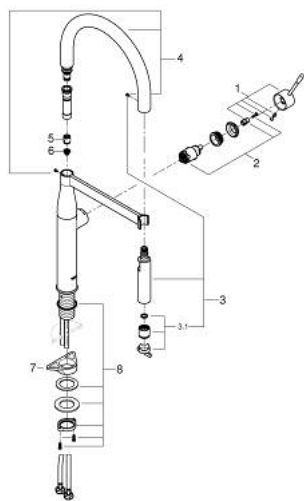

30 294 EN0 ESSENCE ΜΙΚΤΗΣ ΝΕΡΟΧΥΤΗ ΜΟΝΟΥ ΜΟΧΛΟΥ 1/2"

ΠΕΡΙΓΡΑΦΗ ΠΡΟΪΟΝΤΟΣ

- Χρώμα: brushed nickel
- τοποθέτηση μιας οπής
- Φινίρισμα GROHE LongLife
- GROHE SilkMove με κεραμικό μηχανισμό 28 mm
- flow strainer
- with integrated temperature limiter
- professional spray
- with flexible, hygienic GROHFlexx kitchen Santoprene hose
- diverter: laminar spray/SpeedClean shower jet
- automatic return to laminar spray
- μεταλλικό σπρέι
- MagneticDocking guarantees easy retraction and smooth docking of the spray head back to the starting position
- περιστρεφόμενο ρουξόνι
- εύρος περιστροφής 360°
- προστασία κατά της ανάστροφης ροής
- εύκαμπτοι σωλήνες σύνδεσης
- σετ στερέωσης μετάλλου

30 294 EN0 ESSENCE ΜΙΚΤΗΣ ΝΕΡΟΧΥΤΗ ΜΟΝΟΥ ΜΟΧΛΟΥ 1/2"

ΑΝΤΑΛΛΑΚΤΙΚΑ , Μαρτίου 2018 – Μαΐου 2022

- 1: Λαβή (Αριθμός ανταλλακτικού 46927EN0)
- 2: Μηχανισμός (Αριθμός ανταλλακτικού 46963000)
- 3: Αποσπώμενο Σπρέι ντους (Αριθμός ανταλλακτικού 46965EN0)
- 4: Shower hose (Αριθμός ανταλλακτικού 46964KK0)
- 5: Βαλβίδα αντεπιστροφής (Αριθμός ανταλλακτικού 08565000)
- 6: Φίλτρο ακαθαρσιών (Αριθμός ανταλλακτικού 0676800M)
- 7: Πλάκα σταθεροποίησης (Αριθμός ανταλλακτικού 05334000)
- 8: Σετ Στήριξης άξονα (Αριθμός ανταλλακτικού 48384000)