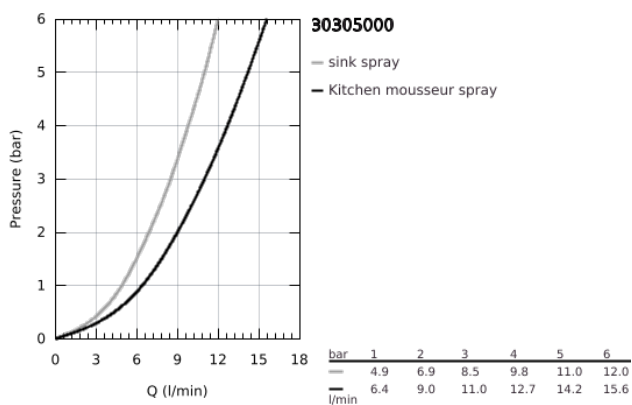

30 305 000 EUROSMART ΜΙΚΤΗΣ ΝΕΡΟΧΥΤΗ ΜΟΝΟΥ ΜΟΧΛΟΥ 1/2"

ΠΕΡΙΓΡΑΦΗ ΠΡΟΪΟΝΤΟΣ

- Χρώμα: chrome
- low spout
- τοποθέτηση μιας οπής
- Φινιρίσμα GROHE LongLife
- 35 mm κεραμικός μηχανισμός
- with integrated temperature limiter
- Pull-Out spray for greater flexibility
- αποσπώμενο διπλό ψεκαστήρα
- automatic return to laminar spray
- ρυθμιζόμενος περιοριστής ρυθμός ροής
- περιστρεφόμενο χυτό ρουζούνι
- 88° swivel radius
- Protected Water Ways no contact of water with lead or nickel inside the tap
- εύκαμπτοι σωλήνες σύνδεσης
- σύστημα ταχείας εγκατάστασης
- προστασία κατά της ανάστροφης ροής

30 305 000 EUROSMART ΜΙΚΤΗΣ ΝΕΡΟΧΥΤΗ ΜΟΝΟΥ ΜΟΧΛΟΥ 1/2"

ΑΝΤΑΛΛΑΚΤΙΚΑ , Μαρτίου 2019 – τώρα

- 1: Λαβή (Αριθμός ανταλλακτικού 46897000)
- 2: Κάλυμμα/ τάπα (Αριθμός ανταλλακτικού 46492000)
- 3: Screw ring (Αριθμός ανταλλακτικού 46815000)
- 4: Μηχανισμός (Αριθμός ανταλλακτικού 46374000)
- 5: Αποσπώμενο Σπρέι ντους (Αριθμός ανταλλακτικού 46956000)
- 5.1: Φίλτρο ακαθαρσιών (Αριθμός ανταλλακτικού 0676800M)
- 5.2: Βαλβίδα αντεπιστροφής (Αριθμός ανταλλακτικού 08565000)
- 5.3: Μειωτήρας ροής (Αριθμός ανταλλακτικού 48275000)
- 6: Hose for sink mixer with pull-out dual spray or mousseur (Αριθμός ανταλλακτικού 48293000)
- 7: Ταχυσύνδεσμος Relaxa (Αριθμός ανταλλακτικού 46338000)
- 8: Σετ στήριξης (Αριθμός ανταλλακτικού 46346000)
- 9: Πλάκα σταθεροποίησης (Αριθμός ανταλλακτικού 05334000)
- 10: Κλειδί (Αριθμός ανταλλακτικού 19332000)*