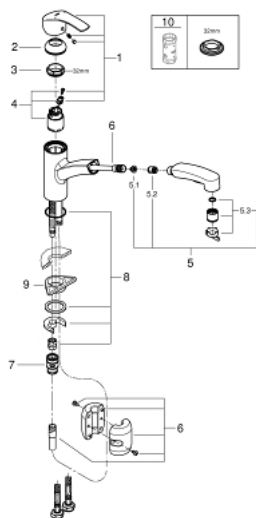

30 305 000 EUROSMART ΜΙΚΤΗΣ ΝΕΡΟΧΥΤΗ ΜΟΝΟΥ ΜΟΧΛΟΥ 1/2"

ΠΕΡΙΓΡΑΦΗ ΠΡΟΪΟΝΤΟΣ

- Χρώμα: chrome
- low spout
- τοποθέτηση μιας οπής
- Φινιρίσμα GROHE LongLife
- 35 mm κεραμικός μηχανισμός
- with integrated temperature limiter
- Pull-Out spray for greater flexibility
- αποσπώμενο διπλό ψεκαστήρα
- automatic return to laminar spray
- ρυθμιζόμενος περιοριστής ρυθμός ροής
- περιστρεφόμενο χυτό ρουζούνι
- 88° swivel radius
- Protected Water Ways no contact of water with lead or nickel inside the tap
- εύκαμπτοι σωλήνες σύνδεσης
- σύστημα ταχείας εγκατάστασης
- προστασία κατά της ανάστροφης ροής

30 305 000 EUROSMART ΜΙΚΤΗΣ ΝΕΡΟΧΥΤΗ ΜΟΝΟΥ ΜΟΧΛΟΥ 1/2"

ΑΝΤΑΛΛΑΚΤΙΚΑ , Μαρτίου 2019 – τώρα

- 1: Λαβή (Αριθμός ανταλλακτικού 46897000)
- 2: Κάλυμμα/ τάπα (Αριθμός ανταλλακτικού 46492000)
- 3: Screw ring (Αριθμός ανταλλακτικού 46815000)
- 4: Μηχανισμός (Αριθμός ανταλλακτικού 46374000)
- 5: Αποσπώμενο Σπρέι ντους (Αριθμός ανταλλακτικού 46956000)
- 5.1: Φίλτρο ακαθαρσιών (Αριθμός ανταλλακτικού 0676800M)
- 5.2: Βαλβίδα αντεπιστροφής (Αριθμός ανταλλακτικού 08565000)
- 5.3: Μειωτήρας ροής (Αριθμός ανταλλακτικού 48275000)
- 6: Hose for sink mixer with pull-out dual spray or mousseur (Αριθμός ανταλλακτικού 48293000)
- 7: Ταχυσύνδεσμος Relaxa (Αριθμός ανταλλακτικού 46338000)
- 8: Σετ στήριξης (Αριθμός ανταλλακτικού 46346000)
- 9: Πλάκα σταθεροποίησης (Αριθμός ανταλλακτικού 05334000)
- 10: Κλειδί (Αριθμός ανταλλακτικού 19332000)*