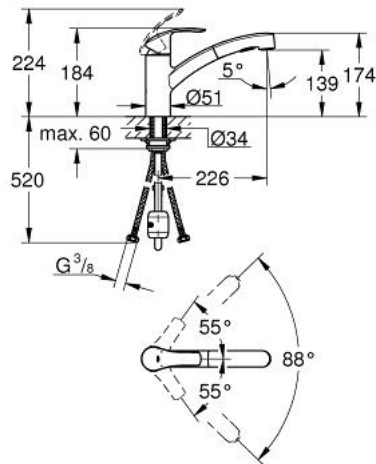

30 305 000 EUROSMART ΜΙΚΤΗΣ ΝΕΡΟΧΥΤΗ ΜΟΝΟΥ ΜΟΧΛΟΥ 1/2"

ΠΕΡΙΓΡΑΦΗ ΠΡΟΪΟΝΤΟΣ

- Χρώμα: chrome
- low spout
- τοποθέτηση μιας οπής
- Φινιρίσμα GROHE LongLife
- 35 mm κεραμικός μηχανισμός
- with integrated temperature limiter
- Pull-Out spray for greater flexibility
- αποσπώμενο διπλό ψεκαστήρα
- automatic return to laminar spray
- ρυθμιζόμενος περιοριστής ρυθμός ροής
- περιστρεφόμενο χυτό ρουζούνι
- 88° swivel radius
- Protected Water Ways no contact of water with lead or nickel inside the tap
- εύκαμπτοι σωλήνες σύνδεσης
- σύστημα ταχείας εγκατάστασης
- προστασία κατά της ανάστροφης ροής

30 305 000 EUROSMART ΜΙΚΤΗΣ ΝΕΡΟΧΥΤΗ ΜΟΝΟΥ ΜΟΧΛΟΥ 1/2"

ΑΝΤΑΛΛΑΚΤΙΚΑ , Μαρτίου 2019 – τώρα

- 1: Λαβή (Αριθμός ανταλλακτικού 46897000)
- 2: Κάλυμμα/ τάπα (Αριθμός ανταλλακτικού 46492000)
- 3: Screw ring (Αριθμός ανταλλακτικού 46815000)
- 4: Μηχανισμός (Αριθμός ανταλλακτικού 46374000)
- 5: Αποσπώμενο Σπρέι ντους (Αριθμός ανταλλακτικού 46956000)
- 5.1: Φίλτρο ακαθαρσιών (Αριθμός ανταλλακτικού 0676800M)
- 5.2: Βαλβίδα αντεπιστροφής (Αριθμός ανταλλακτικού 08565000)
- 5.3: Μειωτήρας ροής (Αριθμός ανταλλακτικού 48275000)
- 6: Hose for sink mixer with pull-out dual spray or mousseur (Αριθμός ανταλλακτικού 48293000)
- 7: Ταχυσύνδεσμος Relaxa (Αριθμός ανταλλακτικού 46338000)
- 8: Σετ στήριξης (Αριθμός ανταλλακτικού 46346000)
- 9: Πλάκα σταθεροποίησης (Αριθμός ανταλλακτικού 05334000)
- 10: Κλειδί (Αριθμός ανταλλακτικού 19332000)*