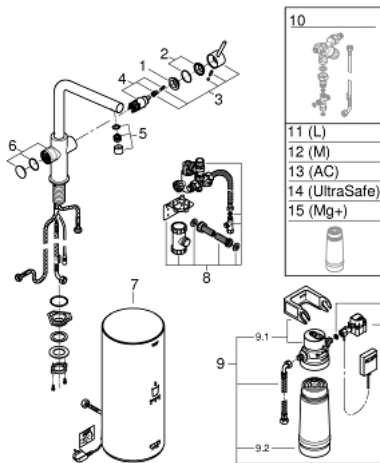

## 30 325 001 GROHE RED DUO ΒΨΥΣΗ ΚΑΙ ΜΠΟΙΛΕΡ L SIZE

### ΑΝΤΑΛΛΑΚΤΙΚΑ , Σεπτεμβρίου 2016 – τώρα

- 1: Δακτύλιος στερέωσης (Αριθμός ανταλλακτικού 07419000)
- 2: Κάλυμμα/ τάπα (Αριθμός ανταλλακτικού 46581000)
- 3: Λαβή (Αριθμός ανταλλακτικού 46957000)
- 4: Μηχανισμός (Αριθμός ανταλλακτικού 46580000)
- 5: Φίλτρο ροής (Αριθμός ανταλλακτικού 13999000)
- 6: Μονάδα λειτουργίας (Αριθμός ανταλλακτικού 46997000)
- 7: Boiler Size L (Αριθμός ανταλλακτικού 40831001)
- 8: Safety group (Αριθμός ανταλλακτικού 48371000)
- 9: S-size filter starter set (Αριθμός ανταλλακτικού 40438001)
- 9.1: Κεφαλή φίλτρου (Αριθμός ανταλλακτικού 64508001)
- 9.2: Φίλτρο μεγέθους S (Αριθμός ανταλλακτικού 40404001)
- 10: Βαλβίδα ανάμιξης (Αριθμός ανταλλακτικού 40841001)\*
- 11: Φίλτρο μεγέθους L (Αριθμός ανταλλακτικού 40412001)\*
- 12: Φίλτρο μεγέθους M (Αριθμός ανταλλακτικού 40430001)\*
- 13: Φίλτρο ενεργού άνθρακα (Αριθμός ανταλλακτικού 40547001)\*
- 14: Φίλτρο GROHE Blue (Αριθμός ανταλλακτικού 40575001)\*
- 15: GROHE Blue Magnesium Φίλτρο (Αριθμός ανταλλακτικού 40691001)\*

\* Προαιρετικά εξαρτήματα