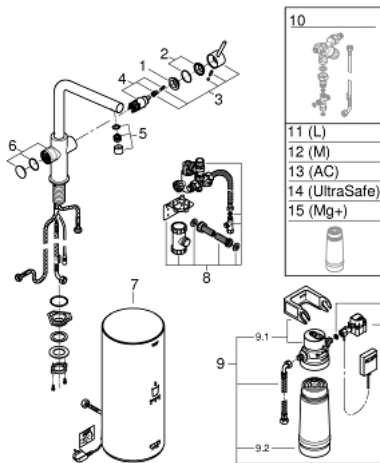

## 30 325 DC1 GROHE RED DUO ΒΡΥΣΗ ΚΑΙ ΜΠΟΪΛΕΡ L SIZE

### ΠΕΡΙΓΡΑΦΗ ΠΡΟΪΟΝΤΟΣ

- Χρώμα: supersteel
- αποτελούμενο από :
  - GROHE Red Duo single-lever sink mixer
  - τοποθέτηση μιας οπής
  - L-spout
  - GROHE ChildLock push buttons for boiling water
  - TÜV certified triple electronic safeguards against accidental activation of boiling water
  - Φινίρισμα GROHE LongLife
  - GROHE SilkMove με κεραμικό μηχανισμό 28 mm
- separate water ways
- insulated tubular spout, swivel area 150°
- εύκαμπτοι σωλήνες σύνδεσης
- connection for GROHE Red boiler
- GROHE Red boiler L size
- reservoir for boiling and hot water
- 5.5 liter 100° C boiling water
- 7 liter total capacity
- required inlet pressure: 1-7 bar
- with flexible connection hose and outlet for boiling water
- έγκριση βάσει Ευρωπαϊκής Συμμόρφωσης (CE)
- power supply 230 V 50 Hz
- μέγιστη κατανάλωση ρεύματος 2100 W
- standby power consumption 15 W
- energy efficiency class A
- GROHE Blue S-Size filter starter set
- for protection of the boiler from limescale
- χωρητικότητα 600 λίτρα στους 20° dKH
- flow rate measuring unit

## 30 325 DC1 GROHE RED DUO ΒΥΨΗ ΚΑΙ ΜΠΟΙΛΕΡ L SIZE