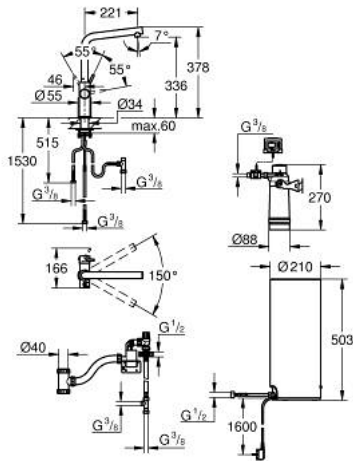

## 30 325 DC1 GROHE RED DUO ΒΡΥΣΗ ΚΑΙ ΜΠΟΪΛΕΡ L SIZE

### ΠΕΡΙΓΡΑΦΗ ΠΡΟΪΟΝΤΟΣ

- Χρώμα: supersteel
- αποτελούμενο από :
  - GROHE Red Duo single-lever sink mixer
  - τοποθέτηση μιας οπής
  - L-spout
  - GROHE ChildLock push buttons for boiling water
  - TÜV certified triple electronic safeguards against accidental activation of boiling water
  - Φινίρισμα GROHE LongLife
  - GROHE SilkMove με κεραμικό μηχανισμό 28 mm
- separate water ways
- insulated tubular spout, swivel area 150°
- εύκαμπτοι σωλήνες σύνδεσης
- connection for GROHE Red boiler
- GROHE Red boiler L size
- reservoir for boiling and hot water
- 5.5 liter 100° C boiling water
- 7 liter total capacity
- required inlet pressure: 1-7 bar
- with flexible connection hose and outlet for boiling water
- έγκριση βάσει Ευρωπαϊκής Συμμόρφωσης (CE)
- power supply 230 V 50 Hz
- μέγιστη κατανάλωση ρεύματος 2100 W
- standby power consumption 15 W
- energy efficiency class A
- GROHE Blue S-Size filter starter set
- for protection of the boiler from limescale
- χωρητικότητα 600 λίτρα στους 20° dKH
- flow rate measuring unit

## 30 325 DC1 GROHE RED DUO ΒΥΨΗ ΚΑΙ ΜΠΟΙΛΕΡ L SIZE