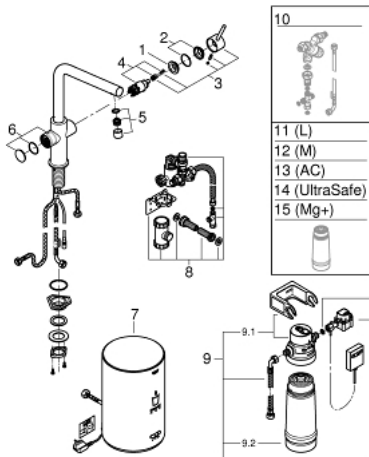

## 30 327 001 GROHE RED DUO ΒΨΥΣΗ ΚΑΙ ΜΠΟΙΛΕΡ Μ SIZE

### ΑΝΤΑΛΛΑΚΤΙΚΑ , Σεπτεμβρίου 2016 – τώρα

- 1: Δακτύλιος στερέωσης (Αριθμός ανταλλακτικού 07419000)
- 2: Κάλυμμα/ τάπα (Αριθμός ανταλλακτικού 46581000)
- 3: Λαβή (Αριθμός ανταλλακτικού 46957000)
- 4: Μηχανισμός (Αριθμός ανταλλακτικού 46580000)
- 5: Φίλτρο ροής (Αριθμός ανταλλακτικού 13999000)
- 6: Μονάδα λειτουργίας (Αριθμός ανταλλακτικού 46997000)
- 7: Boiler Size M (Αριθμός ανταλλακτικού 40830001)
- 8: Safety group (Αριθμός ανταλλακτικού 48371000)
- 9: S-size filter starter set (Αριθμός ανταλλακτικού 40438001)
- 9.1: Κεφαλή φίλτρου (Αριθμός ανταλλακτικού 64508001)
- 9.2: Φίλτρο μεγέθους S (Αριθμός ανταλλακτικού 40404001)
- 10: Βαλβίδα ανάμιξης (Αριθμός ανταλλακτικού 40841001)\*
- 11: Φίλτρο μεγέθους L (Αριθμός ανταλλακτικού 40412001)\*
- 12: Φίλτρο μεγέθους M (Αριθμός ανταλλακτικού 40430001)\*
- 13: Φίλτρο ενεργού άνθρακα (Αριθμός ανταλλακτικού 40547001)\*
- 14: Φίλτρο GROHE Blue (Αριθμός ανταλλακτικού 40575001)\*
- 15: GROHE Blue Magnesium Φίλτρο (Αριθμός ανταλλακτικού 40691001)\*

\* Προαιρετικά εξαρτήματα