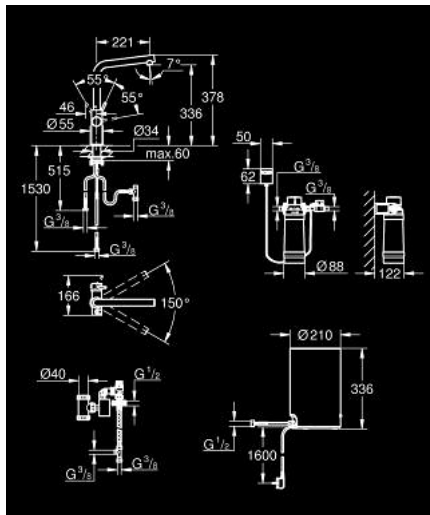

30 327 A01 GROHE RED DUO ΒΡΥΣΗ ΚΑΙ ΜΠΟΙΛΕΡ Μ SIZE

ΠΕΡΙΓΡΑΦΗ ΠΡΟΪΟΝΤΟΣ

- Χρώμα: hard graphite
- αποτελούμενο από :
  - GROHE Red Duo single-lever sink mixer
  - τοποθέτηση μιας οπής
  - L-spout
  - GROHE ChildLock push buttons for boiling water
  - TÜV certified triple electronic safeguards against accidental activation of boiling water
- Φινίρισμα GROHE LongLife
- GROHE SilkMove με κεραμικό μηχανισμό 28 mm
- μονωμένο σωληνωτό στόμιο
- εύρος περιστροφής 150°
- separate water ways
- εύκαμπτοι σωλήνες σύνδεσης
- connection for GROHE Red boiler
- GROHE Red boiler M size
- reservoir for boiling and hot water
- 3 liter 100° C boiling water
- 4 liter total capacity
- required inlet pressure: 1-7 bar
- with flexible connection hose and outlet for boiling water
- έγκριση βάσει Ευρωπαϊκής Συμμόρφωσης (CE)
- power supply 230 V 50 Hz
- μέγιστη κατανάλωση ρεύματος 2100 W
- standby power consumption 15 W
- energy efficiency class A
- GROHE Blue S-Size filter starter set
- for protection of the boiler from limescale
- χωρητικότητα 600 λίτρα στους 20° dKH
- flow rate measuring unit