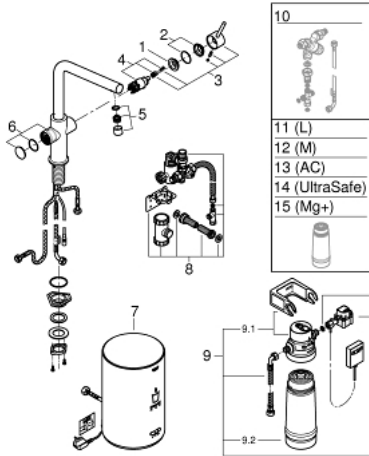

30 327 A01 GROHE RED DUO ΒΥΨΗ ΚΑΙ ΜΠΟΙΛΕΡ Μ SIZE

ΑΝΤΑΛΛΑΚΤΙΚΑ , Μαρτίου 2018 – τώρα

- 1: Δακτύλιος στερέωσης (Αριθμός ανταλλακτικού 07419000)
 - 4: Μηχανισμός (Αριθμός ανταλλακτικού 46580000)
 - 6: Μονάδα λειτουργίας (Αριθμός ανταλλακτικού 46997A00)
 - 7: Boiler Size M (Αριθμός ανταλλακτικού 40830001)
 - 8: Safety group (Αριθμός ανταλλακτικού 48371000)
 - 9: S-size filter starter set (Αριθμός ανταλλακτικού 40438001)
 - 9.1: Κεφαλή φίλτρου (Αριθμός ανταλλακτικού 64508001)
 - 9.2: Φίλτρο μεγέθους S (Αριθμός ανταλλακτικού 40404001)
 - 10: Βαλβίδα ανάμιξης (Αριθμός ανταλλακτικού 40841001)*
 - 11: Φίλτρο μεγέθους L (Αριθμός ανταλλακτικού 40412001)*
 - 12: Φίλτρο μεγέθους M (Αριθμός ανταλλακτικού 40430001)*
 - 13: Φίλτρο ενεργού άνθρακα (Αριθμός ανταλλακτικού 40547001)*
 - 14: Φίλτρο GROHE Blue (Αριθμός ανταλλακτικού 40575001)*
 - 15: GROHE Blue Magnesium Φίλτρο (Αριθμός ανταλλακτικού 40691001)*
- * Προαιρετικά εξαρτήματα