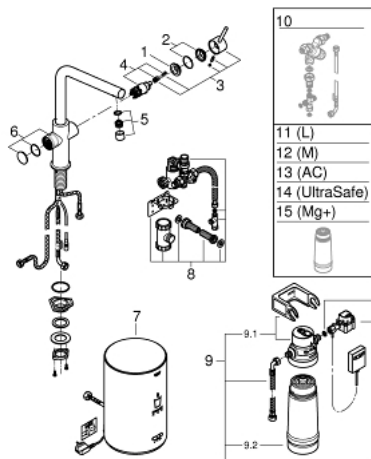

30 327 AL1 GROHE RED DUO ΒΡΥΣΗ ΚΑΙ ΜΠΟΙΛΕΡ Μ SIZE

ΑΝΤΑΛΛΑΚΤΙΚΑ , Μαρτίου 2018 – τώρα

- 1: Δακτύλιος στερέωσης (Αριθμός ανταλλακτικού 07419000)
- 2: Κάλυμμα/ τάπα (Αριθμός ανταλλακτικού 46581AL0)
- 3: Λαβή (Αριθμός ανταλλακτικού 46957AL0)
- 4: Μηχανισμός (Αριθμός ανταλλακτικού 46580000)
- 5: Φίλτρο ροής (Αριθμός ανταλλακτικού 13999AL0)
- 6: Μονάδα λειτουργίας (Αριθμός ανταλλακτικού 46997AL0)
- 7: Boiler Size M (Αριθμός ανταλλακτικού 40830001)
- 8: Safety group (Αριθμός ανταλλακτικού 48371000)
- 9: S-size filter starter set (Αριθμός ανταλλακτικού 40438001)
- 9.1: Κεφαλή φίλτρου (Αριθμός ανταλλακτικού 64508001)
- 9.2: Φίλτρο μεγέθους S (Αριθμός ανταλλακτικού 40404001)
- 10: Βαλβίδα ανάμιξης (Αριθμός ανταλλακτικού 40841001)*
- 11: Φίλτρο μεγέθους L (Αριθμός ανταλλακτικού 40412001)*
- 12: Φίλτρο μεγέθους M (Αριθμός ανταλλακτικού 40430001)*
- 13: Φίλτρο ενεργού άνθρακα (Αριθμός ανταλλακτικού 40547001)*
- 14: Φίλτρο GROHE Blue (Αριθμός ανταλλακτικού 40575001)*
- 15: GROHE Blue Magnesium Φίλτρο (Αριθμός ανταλλακτικού 40691001)*