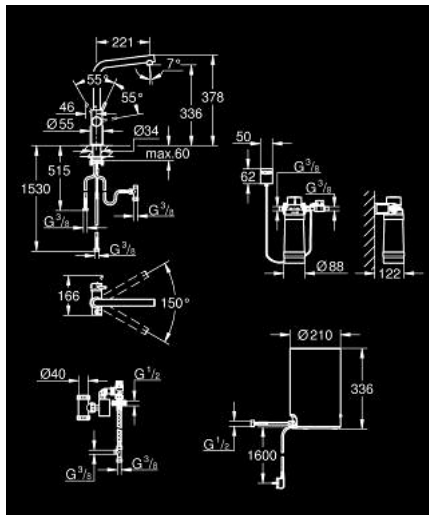

30 327 AL1 GROHE RED DUO ΒΡΥΣΗ ΚΑΙ ΜΠΟΙΛΕΡ Μ SIZE

ΠΕΡΙΓΡΑΦΗ ΠΡΟΪΟΝΤΟΣ

- Χρώμα: brushed hard graphite
- αποτελούμενο από :
 - GROHE Red Duo single-lever sink mixer
 - τοποθέτηση μιας οπής
 - L-spout
 - GROHE ChildLock push buttons for boiling water
 - TÜV certified triple electronic safeguards against accidental activation of boiling water
- Φινίρισμα GROHE LongLife
- GROHE SilkMove με κεραμικό μηχανισμό 28 mm
- insulated tubular spout, swivel area 150°
- separate water ways
- εύκαμπτοι σωλήνες σύνδεσης
- connection for GROHE Red boiler
- GROHE Red boiler M size
- reservoir for boiling and hot water
- 3 liter 100° C boiling water
- 4 liter total capacity
- required inlet pressure: 1-7 bar
- with flexible connection hose and outlet for boiling water
- έγκριση βάσει Ευρωπαϊκής Συμμόρφωσης (CE)
- power supply 230 V 50 Hz
- μέγιστη κατανάλωση ρεύματος 2100 W
- standby power consumption 15 W
- energy efficiency class A
- GROHE Blue S-Size filter starter set
- for protection of the boiler from limescale
- χωρητικότητα 600 λίτρα στους 20° dKH
- flow rate measuring unit