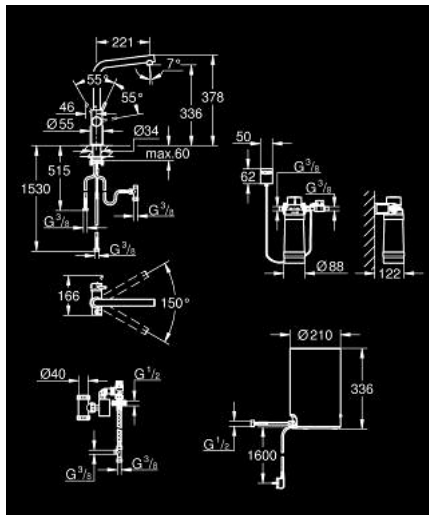

## 30 327 DL1 GROHE RED DUO ΒΡΥΣΗ ΚΑΙ ΜΠΟΙΛΕΡ Μ SIZE

### ΠΕΡΙΓΡΑΦΗ ΠΡΟΪΟΝΤΟΣ

- Χρώμα: brushed warm sunset
- αποτελούμενο από :
  - GROHE Red Duo single-lever sink mixer
  - τοποθέτηση μιας σπής
  - L-spout
  - GROHE ChildLock push buttons for boiling water
  - TÜV certified triple electronic safeguards against accidental activation of boiling water
- Φινίρισμα GROHE LongLife
- GROHE SilkMove με κεραμικό μηχανισμό 28 mm
- μονωμένο σωληνωτό στόμιο
- εύρος περιστροφής 150°
- separate water ways
- εύκαμπτοι σωλήνες σύνδεσης
- connection for GROHE Red boiler
- GROHE Red boiler M size
- reservoir for boiling and hot water
- 3 liter 100° C boiling water
- 4 liter total capacity
- required inlet pressure: 1-7 bar
- with flexible connection hose and outlet for boiling water
- έγκριση βάσει Ευρωπαϊκής Συμμόρφωσης (CE)
- power supply 230 V 50 Hz
- μέγιστη κατανάλωση ρεύματος 2100 W
- standby power consumption 15 W
- energy efficiency class A
- GROHE Blue S-Size filter starter set
- for protection of the boiler from limescale
- χωρητικότητα 600 λίτρα στους 20° dKH
- flow rate measuring unit