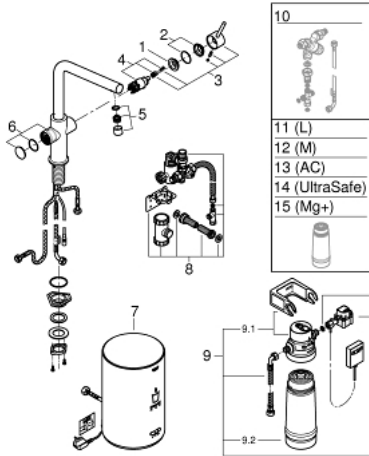

## 30 327 DL1 GROHE RED DUO ΒΡΥΣΗ ΚΑΙ ΜΠΟΙΛΕΡ Μ SIZE

### ΠΕΡΙΓΡΑΦΗ ΠΡΟΪΟΝΤΟΣ

- Χρώμα: brushed warm sunset
- αποτελούμενο από :
  - GROHE Red Duo single-lever sink mixer
  - τοποθέτηση μιας σπής
  - L-spout
  - GROHE ChildLock push buttons for boiling water
  - TÜV certified triple electronic safeguards against accidental activation of boiling water
- Φινίρισμα GROHE LongLife
- GROHE SilkMove με κεραμικό μηχανισμό 28 mm
- μονωμένο σωληνωτό στόμιο
- εύρος περιστροφής 150°
- separate water ways
- εύκαμπτοι σωλήνες σύνδεσης
- connection for GROHE Red boiler
- GROHE Red boiler M size
- reservoir for boiling and hot water
- 3 liter 100° C boiling water
- 4 liter total capacity
- required inlet pressure: 1-7 bar
- with flexible connection hose and outlet for boiling water
- έγκριση βάσει Ευρωπαϊκής Συμμόρφωσης (CE)
- power supply 230 V 50 Hz
- μέγιστη κατανάλωση ρεύματος 2100 W
- standby power consumption 15 W
- energy efficiency class A
- GROHE Blue S-Size filter starter set
- for protection of the boiler from limescale
- χωρητικότητα 600 λίτρα στους 20° dKH
- flow rate measuring unit

### ΑΝΤΑΛΛΑΚΤΙΚΑ , Μαρτίου 2018 – τώρα

- 1: Δακτύλιος στερέωσης (Αριθμός ανταλλακτικού 07419000)
  - 4: Μηχανισμός (Αριθμός ανταλλακτικού 46580000)
  - 6: Μονάδα λειτουργίας (Αριθμός ανταλλακτικού 46997DL0)
  - 7: Boiler Size M (Αριθμός ανταλλακτικού 40830001)
  - 8: Safety group (Αριθμός ανταλλακτικού 48371000)
  - 9: S-size filter starter set (Αριθμός ανταλλακτικού 40438001)
  - 9.1: Κεφαλή φίλτρου (Αριθμός ανταλλακτικού 64508001)
  - 9.2: Φίλτρο μεγέθους S (Αριθμός ανταλλακτικού 40404001)
  - 10: Βαλβίδα ανάμιξης (Αριθμός ανταλλακτικού 40841001)\*
  - 11: Φίλτρο μεγέθους L (Αριθμός ανταλλακτικού 40412001)\*
  - 12: Φίλτρο μεγέθους M (Αριθμός ανταλλακτικού 40430001)\*
  - 13: Φίλτρο ενεργού άνθρακα (Αριθμός ανταλλακτικού 40547001)\*
  - 14: Φίλτρο GROHE Blue (Αριθμός ανταλλακτικού 40575001)\*
  - 15: GROHE Blue Magnesium Φίλτρο (Αριθμός ανταλλακτικού 40691001)\*
- \* Προαιρετικά εξαρτήματα