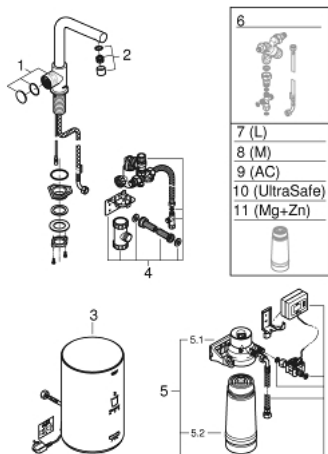

## 30 339 001 GROHE RED MONO ΒΥΨΗ ΚΑΙ ΜΠΟΪΛΕΡ Μ-SIZE

### ΠΕΡΙΓΡΑΦΗ ΠΡΟΪΟΝΤΟΣ

- Χρώμα: chrome
- GROHE Red Mono pillar tap
- L-spout
- GROHE ChildLock push buttons for boiling water
- TÜV certified triple electronic safeguards against accidental activation of boiling water
- Φινίρισμα GROHE LongLife
- insulated tubular spout, swivel area 150°
- GROHE Red boiler M size
- reservoir for boiling and hot water
- 3 liter 100° C boiling water
- 4 liter total capacity
- required inlet pressure: 1-7 bar
- with flexible connection hose and outlet for boiling water
- έγκριση βάσει Ευρωπαϊκής Συμμόρφωσης (CE)
- power supply 230 V 50 Hz
- μέγιστη κατανάλωση ρεύματος 2100 W
- standby power consumption 15 W
- energy efficiency class A
- GROHE Blue S-Size filter starter set
- for protection of the boiler from limescale
- χωρητικότητα 600 λίτρα στους 20° dKH
- flow rate measuring unit

## 30 339 001 GROHE RED ΜΟΝΟ ΒΡΥΣΗ ΚΑΙ ΜΠΟΪΛΕΡ Μ-SIZE

### ΑΝΤΑΛΛΑΚΤΙΚΑ , Σεπτεμβρίου 2016 – τώρα

- 1: Μονάδα λειτουργίας (Αριθμός ανταλλακτικού 46997000)
- 2: Φίλτρο ροής (Αριθμός ανταλλακτικού 13999000)
- 3: Boiler Size M (Αριθμός ανταλλακτικού 40830001)
- 4: Safety group (Αριθμός ανταλλακτικού 48371000)
- 5: GROHE Red Φίλτρο (Αριθμός ανταλλακτικού 40438001)
- 5.1: Κεφαλή φίλτρου (Αριθμός ανταλλακτικού 64508001)
- 5.2: Φίλτρο μεγέθους S (Αριθμός ανταλλακτικού 40404001)
- 6: Βαλβίδα ανάμιξης (Αριθμός ανταλλακτικού 40841001)\*
- 7: Φίλτρο μεγέθους L (Αριθμός ανταλλακτικού 40412001)\*
- 8: Φίλτρο μεγέθους M (Αριθμός ανταλλακτικού 40430001)\*
- 9: Φίλτρο ενεργού άνθρακα (Αριθμός ανταλλακτικού 40547001)\*
- 10: Φίλτρο GROHE Blue (Αριθμός ανταλλακτικού 40575001)\*
- 11: GROHE Blue Magnesium Φίλτρο (Αριθμός ανταλλακτικού 40691001)\*