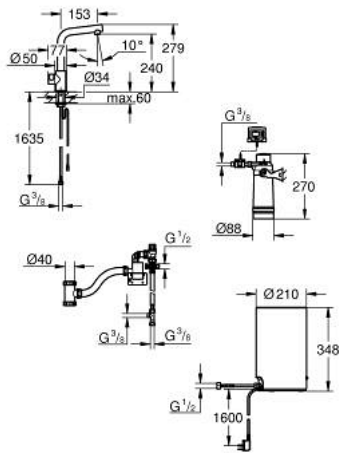

## 30 339 001 GROHE RED MONO ΒΥΨΗ ΚΑΙ ΜΠΟΪΛΕΡ Μ-SIZE

### ΠΕΡΙΓΡΑΦΗ ΠΡΟΪΟΝΤΟΣ

- Χρώμα: chrome
- GROHE Red Mono pillar tap
- L-spout
- GROHE ChildLock push buttons for boiling water
- TÜV certified triple electronic safeguards against accidental activation of boiling water
- Φινίρισμα GROHE LongLife
- insulated tubular spout, swivel area 150°
- GROHE Red boiler M size
- reservoir for boiling and hot water
- 3 liter 100° C boiling water
- 4 liter total capacity
- required inlet pressure: 1-7 bar
- with flexible connection hose and outlet for boiling water
- έγκριση βάσει Ευρωπαϊκής Συμμόρφωσης (CE)
- power supply 230 V 50 Hz
- μέγιστη κατανάλωση ρεύματος 2100 W
- standby power consumption 15 W
- energy efficiency class A
- GROHE Blue S-Size filter starter set
- for protection of the boiler from limescale
- χωρητικότητα 600 λίτρα στους 20° dKH
- flow rate measuring unit

## 30 339 001 GROHE RED ΜΟΝΟ ΒΡΥΣΗ ΚΑΙ ΜΠΟΪΛΕΡ Μ-SIZE

### ΑΝΤΑΛΛΑΚΤΙΚΑ , Σεπτεμβρίου 2016 – τώρα

- 1: Μονάδα λειτουργίας (Αριθμός ανταλλακτικού 46997000)
- 2: Φίλτρο ροής (Αριθμός ανταλλακτικού 13999000)
- 3: Boiler Size M (Αριθμός ανταλλακτικού 40830001)
- 4: Safety group (Αριθμός ανταλλακτικού 48371000)
- 5: GROHE Red Φίλτρο (Αριθμός ανταλλακτικού 40438001)
- 5.1: Κεφαλή φίλτρου (Αριθμός ανταλλακτικού 64508001)
- 5.2: Φίλτρο μεγέθους S (Αριθμός ανταλλακτικού 40404001)
- 6: Βαλβίδα ανάμιξης (Αριθμός ανταλλακτικού 40841001)\*
- 7: Φίλτρο μεγέθους L (Αριθμός ανταλλακτικού 40412001)\*
- 8: Φίλτρο μεγέθους M (Αριθμός ανταλλακτικού 40430001)\*
- 9: Φίλτρο ενεργού άνθρακα (Αριθμός ανταλλακτικού 40547001)\*
- 10: Φίλτρο GROHE Blue (Αριθμός ανταλλακτικού 40575001)\*
- 11: GROHE Blue Magnesium Φίλτρο (Αριθμός ανταλλακτικού 40691001)\*