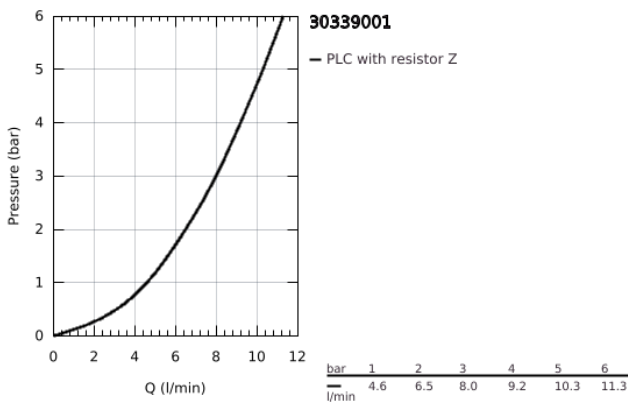

## 30 339 001 GROHE RED MONO ΒΥΨΗ ΚΑΙ ΜΠΟΪΛΕΡ Μ-SIZE

### ΠΕΡΙΓΡΑΦΗ ΠΡΟΪΟΝΤΟΣ

- Χρώμα: chrome
- GROHE Red Mono pillar tap
- L-spout
- GROHE ChildLock push buttons for boiling water
- TÜV certified triple electronic safeguards against accidental activation of boiling water
- Φινίρισμα GROHE LongLife
- insulated tubular spout, swivel area 150°
- GROHE Red boiler M size
- reservoir for boiling and hot water
- 3 liter 100° C boiling water
- 4 liter total capacity
- required inlet pressure: 1-7 bar
- with flexible connection hose and outlet for boiling water
- έγκριση βάσει Ευρωπαϊκής Συμμόρφωσης (CE)
- power supply 230 V 50 Hz
- μέγιστη κατανάλωση ρεύματος 2100 W
- standby power consumption 15 W
- energy efficiency class A
- GROHE Blue S-Size filter starter set
- for protection of the boiler from limescale
- χωρητικότητα 600 λίτρα στους 20° dKH
- flow rate measuring unit

## 30 339 001 GROHE RED ΜΟΝΟ ΒΡΥΣΗ ΚΑΙ ΜΠΟΪΛΕΡ Μ-SIZE