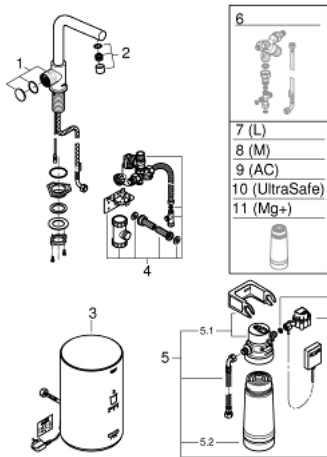

30 339 DC1 GROHE RED MONO ΒΡΥΣΗ ΚΑΙ ΜΠΟΪΛΕΡ Μ-SIZE

ΠΕΡΙΓΡΑΦΗ ΠΡΟΪΟΝΤΟΣ

- Χρώμα: supersteel
- αποτελούμενο από :
- GROHE Red Mono pillar tap
- τοποθέτηση μιας σπής
- L-spout
- GROHE ChildLock push buttons for boiling water
- TÜV certified triple electronic safeguards against accidental activation of boiling water
- Φινίρισμα GROHE LongLife
- insulated tubular spout, swivel area 150°
- connection for GROHE Red boiler
- GROHE Red boiler M size
- reservoir for boiling and hot water
- 3 liter 100° C boiling water
- 4 liter total capacity
- required inlet pressure: 1-7 bar
- with flexible connection hose and outlet for boiling water
- έγκριση βάσει Ευρωπαϊκής Συμμόρφωσης (CE)
- power supply 230 V 50 Hz
- μέγιστη κατανάλωση ρεύματος 2100 W
- standby power consumption 15 W
- energy efficiency class A
- GROHE Blue S-Size filter starter set
- for protection of the boiler from limescale
- χωρητικότητα 600 λίτρα στους 20° dKH
- flow rate measuring unit

30 339 DC1 GROHE RED ΜΟΝΟ ΒΨΥΣΗ ΚΑΙ ΜΠΟΪΛΕΡ Μ-SIZE

ΑΝΤΑΛΛΑΚΤΙΚΑ , Δεκεμβρίου 2017 – τώρα

- 1: Μονάδα λειτουργίας (Αριθμός ανταλλακτικού 46997DC0)
- 2: Φίλτρο ροής (Αριθμός ανταλλακτικού 13999DC0)
- 3: Boiler Size M (Αριθμός ανταλλακτικού 40832001)
- 4: Safety group (Αριθμός ανταλλακτικού 48371000)
- 5: S-size filter starter set (Αριθμός ανταλλακτικού 40438001)
- 5.1: Κεφαλή φίλτρου (Αριθμός ανταλλακτικού 64508001)
- 5.2: Φίλτρο μεγέθους S (Αριθμός ανταλλακτικού 40404001)
- 6: Βαλβίδα ανάμιξης (Αριθμός ανταλλακτικού 40841001)*
- 7: Φίλτρο μεγέθους L (Αριθμός ανταλλακτικού 40412001)*
- 8: Φίλτρο μεγέθους M (Αριθμός ανταλλακτικού 40430001)*
- 9: Φίλτρο ενεργού άνθρακα (Αριθμός ανταλλακτικού 40547001)*
- 10: Φίλτρο GROHE Blue (Αριθμός ανταλλακτικού 40575001)*
- 11: GROHE Blue Magnesium Φίλτρο (Αριθμός ανταλλακτικού 40691001)*