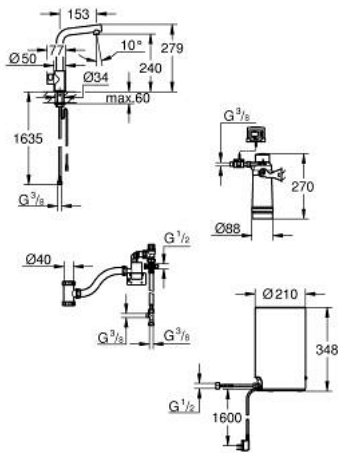

30 339 DC1 GROHE RED MONO ΒΡΥΣΗ ΚΑΙ ΜΠΟΪΛΕΡ Μ-SIZE

ΠΕΡΙΓΡΑΦΗ ΠΡΟΪΟΝΤΟΣ

- Χρώμα: supersteel
- αποτελούμενο από :
- GROHE Red Mono pillar tap
- τοποθέτηση μιας σπής
- L-spout
- GROHE ChildLock push buttons for boiling water
- TÜV certified triple electronic safeguards against accidental activation of boiling water
- Φινίρισμα GROHE LongLife
- insulated tubular spout, swivel area 150°
- connection for GROHE Red boiler
- GROHE Red boiler M size
- reservoir for boiling and hot water
- 3 liter 100° C boiling water
- 4 liter total capacity
- required inlet pressure: 1-7 bar
- with flexible connection hose and outlet for boiling water
- έγκριση βάσει Ευρωπαϊκής Συμμόρφωσης (CE)
- power supply 230 V 50 Hz
- μέγιστη κατανάλωση ρεύματος 2100 W
- standby power consumption 15 W
- energy efficiency class A
- GROHE Blue S-Size filter starter set
- for protection of the boiler from limescale
- χωρητικότητα 600 λίτρα στους 20° dKH
- flow rate measuring unit

30 339 DC1 GROHE RED ΜΟΝΟ ΒΨΥΣΗ ΚΑΙ ΜΠΟΪΛΕΡ Μ-SIZE

ΑΝΤΑΛΛΑΚΤΙΚΑ , Δεκεμβρίου 2017 – τώρα

- 1: Μονάδα λειτουργίας (Αριθμός ανταλλακτικού 46997DC0)
- 2: Φίλτρο ροής (Αριθμός ανταλλακτικού 13999DC0)
- 3: Boiler Size M (Αριθμός ανταλλακτικού 40832001)
- 4: Safety group (Αριθμός ανταλλακτικού 48371000)
- 5: S-size filter starter set (Αριθμός ανταλλακτικού 40438001)
- 5.1: Κεφαλή φίλτρου (Αριθμός ανταλλακτικού 64508001)
- 5.2: Φίλτρο μεγέθους S (Αριθμός ανταλλακτικού 40404001)
- 6: Βαλβίδα ανάμιξης (Αριθμός ανταλλακτικού 40841001)*
- 7: Φίλτρο μεγέθους L (Αριθμός ανταλλακτικού 40412001)*
- 8: Φίλτρο μεγέθους M (Αριθμός ανταλλακτικού 40430001)*
- 9: Φίλτρο ενεργού άνθρακα (Αριθμός ανταλλακτικού 40547001)*
- 10: Φίλτρο GROHE Blue (Αριθμός ανταλλακτικού 40575001)*
- 11: GROHE Blue Magnesium Φίλτρο (Αριθμός ανταλλακτικού 40691001)*