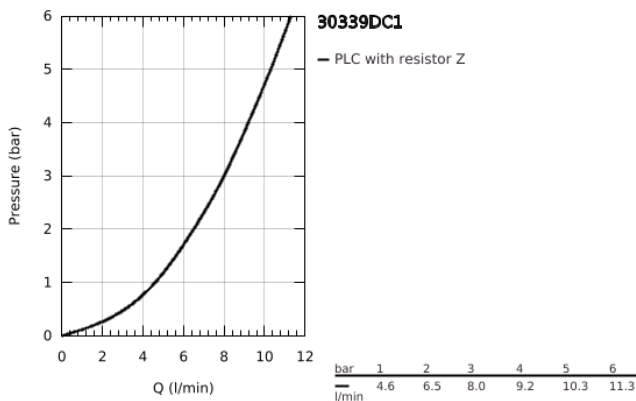

30 339 DC1 GROHE RED MONO ΒΡΥΣΗ ΚΑΙ ΜΠΟΪΛΕΡ Μ-SIZE

ΠΕΡΙΓΡΑΦΗ ΠΡΟΪΟΝΤΟΣ

- Χρώμα: supersteel
- αποτελούμενο από :
- GROHE Red Mono pillar tap
- τοποθέτηση μιας σπής
- L-spout
- GROHE ChildLock push buttons for boiling water
- TÜV certified triple electronic safeguards against accidental activation of boiling water
- Φινίρισμα GROHE LongLife
- insulated tubular spout, swivel area 150°
- connection for GROHE Red boiler
- GROHE Red boiler M size
- reservoir for boiling and hot water
- 3 liter 100° C boiling water
- 4 liter total capacity
- required inlet pressure: 1-7 bar
- with flexible connection hose and outlet for boiling water
- έγκριση βάσει Ευρωπαϊκής Συμμόρφωσης (CE)
- power supply 230 V 50 Hz
- μέγιστη κατανάλωση ρεύματος 2100 W
- standby power consumption 15 W
- energy efficiency class A
- GROHE Blue S-Size filter starter set
- for protection of the boiler from limescale
- χωρητικότητα 600 λίτρα στους 20° dKH
- flow rate measuring unit

30 339 DC1 GROHE RED ΜΟΝΟ ΒΨΥΣΗ ΚΑΙ ΜΠΟΪΛΕΡ Μ-SIZE

ΑΝΤΑΛΛΑΚΤΙΚΑ , Δεκεμβρίου 2017 – τώρα

- 1: Μονάδα λειτουργίας (Αριθμός ανταλλακτικού 46997DC0)
- 2: Φίλτρο ροής (Αριθμός ανταλλακτικού 13999DC0)
- 3: Boiler Size M (Αριθμός ανταλλακτικού 40832001)
- 4: Safety group (Αριθμός ανταλλακτικού 48371000)
- 5: S-size filter starter set (Αριθμός ανταλλακτικού 40438001)
- 5.1: Κεφαλή φίλτρου (Αριθμός ανταλλακτικού 64508001)
- 5.2: Φίλτρο μεγέθους S (Αριθμός ανταλλακτικού 40404001)
- 6: Βαλβίδα ανάμιξης (Αριθμός ανταλλακτικού 40841001)*
- 7: Φίλτρο μεγέθους L (Αριθμός ανταλλακτικού 40412001)*
- 8: Φίλτρο μεγέθους M (Αριθμός ανταλλακτικού 40430001)*
- 9: Φίλτρο ενεργού άνθρακα (Αριθμός ανταλλακτικού 40547001)*
- 10: Φίλτρο GROHE Blue (Αριθμός ανταλλακτικού 40575001)*
- 11: GROHE Blue Magnesium Φίλτρο (Αριθμός ανταλλακτικού 40691001)*