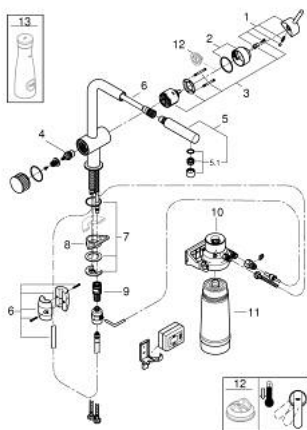

### ΠΕΡΙΓΡΑΦΗ ΠΡΟΪΟΝΤΟΣ

- Χρώμα: chrome
- αποτελούμενο από :
  - GROHE Blue μίκτης νεροχύτη μονού μοχλού με φίλτρο
  - τοποθέτηση μιας οπής
  - L-spout
  - Pull-Out spout for greater flexibility
  - mousseur spray
  - separate handle for filtered water
- κεφαλή 1/2"
- Φινίρισμα GROHE LongLife
- 46 mm κεραμικός μηχανισμός
- περιστρεφόμενο σωληνωτό ρουζούνι
- swivel area 90°
- ξεχωριστοί εσωτερικοί δίοδοι νερού για φιλτραρισμένο και μη φιλτραρισμένο νερό
- εύκαμπτοι σωλήνες σύνδεσης
- GROHE Blue filter head
- GROHE Blue activated carbon filter for premium taste
- capacity 3000 l
- filter exchange timer including 2 x AA batteries

## 30 382 000 GROHE BLUE PURE MINTA <PRE>KIT ΕΚΚΙΝΗΣΗΣ</PRE>

**ΑΝΤΑΛΛΑΚΤΙΚΑ**, Οκτωβρίου 2018 – Απριλίου 2021

- 1: Λαβή (Αριθμός ανταλλακτικού 46015000)
- 2: Κάλυμμα/ τάπα (Αριθμός ανταλλακτικού 46025000)
- 3: Μηχανισμός (Αριθμός ανταλλακτικού 46048000)
- 4: Κεραμικός μηχανισμός 1/2" (Αριθμός ανταλλακτικού 48509000)
- 5: Αποσπώμενο Σπρέι ντους (Αριθμός ανταλλακτικού 46999000)
- 5.1: Mousseur GROHE Blue L sprout (Αριθμός ανταλλακτικού 48194000)
- 6: Hose for pull-out shower (Αριθμός ανταλλακτικού 48378000)
- 7: Σετ στήριξης (Αριθμός ανταλλακτικού 46345000)
- 8: Πλάκα σταθεροποίησης (Αριθμός ανταλλακτικού 05334000)
- 9: Ταχυσύνδεσμος Relixa (Αριθμός ανταλλακτικού 46315000)
- 10: Κεφαλή φίλτρου (Αριθμός ανταλλακτικού 64508001)
- 11: Φίλτρο ενεργού άνθρακα (Αριθμός ανταλλακτικού 40547001)
- 12: Περιοριστής θερμοκρασίας (Αριθμός ανταλλακτικού 46375000)\*
- 13: Γυάλινη καράφα με καπάκι (Αριθμός ανταλλακτικού 40405001)\*
- 13.1: καπάκι κεραμικού καζανακιού, χαμηλής πίεσης WC (Αριθμός ανταλλακτικού 40636SD0)