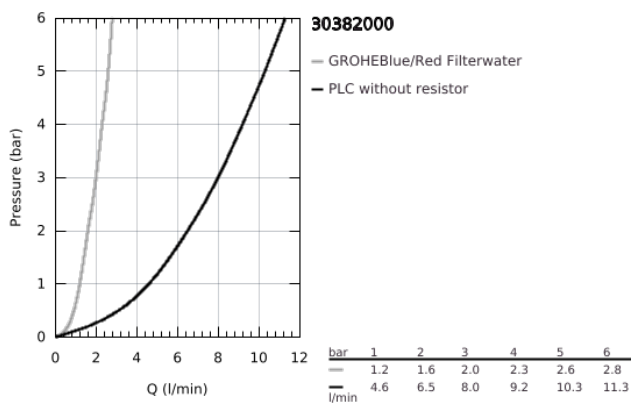

## 30 382 000 GROHE BLUE PURE MINTA <PRE>KIT ΕΚΚΙΝΗΣΗΣ</PRE>

### ΠΕΡΙΓΡΑΦΗ ΠΡΟΪΟΝΤΟΣ

- Χρώμα: chrome
- αποτελούμενο από :
  - GROHE Blue μίκτης νεροχύτη μονού μοχλού με φίλτρο
  - τοποθέτηση μιας οπής
  - L-spout
  - Pull-Out spout for greater flexibility
  - mousseur spray
  - separate handle for filtered water
- κεφαλή 1/2"
- Φινίρισμα GROHE LongLife
- 46 mm κεραμικός μηχανισμός
- περιστρεφόμενο σωληνωτό ρουζούνι
- swivel area 90°
- ξεχωριστοί εσωτερικοί δίοδοι νερού για φιλτραρισμένο και μη φιλτραρισμένο νερό
- εύκαμπτοι σωλήνες σύνδεσης
- GROHE Blue filter head
- GROHE Blue activated carbon filter for premium taste
- capacity 3000 l
- filter exchange timer including 2 x AA batteries