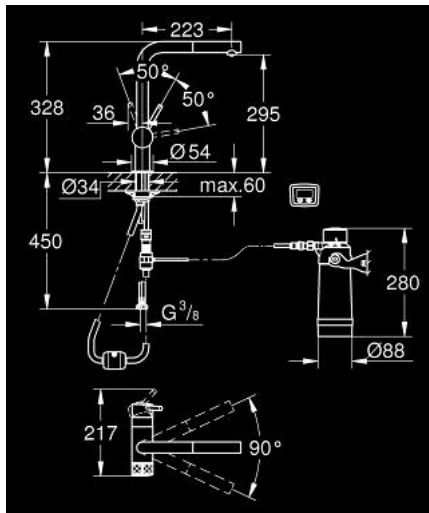

### ΠΕΡΙΓΡΑΦΗ ΠΡΟΪΟΝΤΟΣ

- Χρώμα: chrome
- αποτελούμενο από :
  - GROHE Blue μίκτης νεροχύτη μονού μοχλού με φίλτρο
  - τοποθέτηση μιας οπής
  - L-spout
  - Pull-Out spout for greater flexibility
  - mousseur spray
  - separate handle for filtered water
- κεφαλή 1/2"
- Φινίρισμα GROHE LongLife
- 46 mm κεραμικός μηχανισμός
- περιστρεφόμενο σωληνωτό ρουζούνι
- swivel area 90°
- ξεχωριστοί εσωτερικοί δίοδοι νερού για φιλτραρισμένο και μη φιλτραρισμένο νερό
- εύκαμπτοι σωλήνες σύνδεσης
- GROHE Blue filter head
- GROHE Blue activated carbon filter for premium taste
- capacity 3000 l
- filter exchange timer including 2 x AA batteries