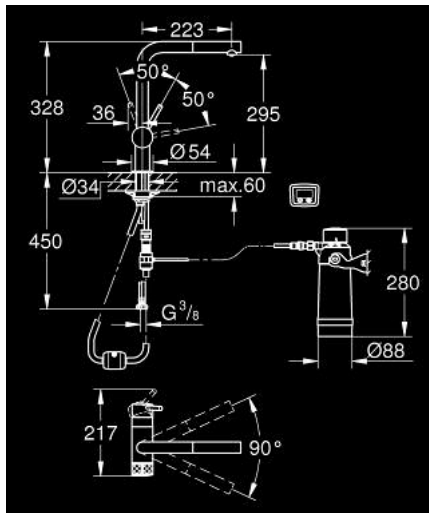

## 30 382 DC0 GROHE BLUE PURE MINTA <PRE>KIT ΕΚΚΙΝΗΣΗΣ</PRE>

### ΠΕΡΙΓΡΑΦΗ ΠΡΟΪΟΝΤΟΣ

- Χρώμα: supersteel
- αποτελούμενο από :
  - GROHE Blue μίκτης νεροχύτη μονού μοχλού με φίλτρο
  - τοποθέτηση μιας οπής
  - L-spout
  - Pull-Out spout for greater flexibility
  - mousseur spray
  - separate handle for filtered water
- κεφαλή 1/2"
- Φινίρισμα GROHE LongLife
- 46 mm κεραμικός μηχανισμός
- περιστρεφόμενο σωληνωτό ρουζούνι
- swivel area 90°
- ξεχωριστοί εσωτερικοί δίοδοι νερού για φιλτραρισμένο και μη φιλτραρισμένο νερό
- εύκαμπτοι σωλήνες σύνδεσης
- GROHE Blue filter head
- GROHE Blue activated carbon filter for premium taste
- capacity 3000 l
- filter exchange timer including 2 x AA batteries