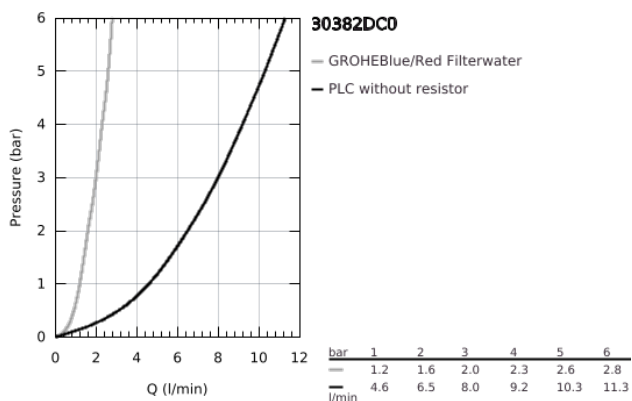

## 30 382 DC0 GROHE BLUE PURE MINTA <PRE>KIT ΕΚΚΙΝΗΣΗΣ</PRE>

### ΠΕΡΙΓΡΑΦΗ ΠΡΟΪΟΝΤΟΣ

- Χρώμα: supersteel
- αποτελούμενο από :
  - GROHE Blue μίκτης νεροχύτη μονού μοχλού με φίλτρο
  - τοποθέτηση μιας οπής
  - L-spout
  - Pull-Out spout for greater flexibility
  - mousseur spray
  - separate handle for filtered water
- κεφαλή 1/2"
- Φινίρισμα GROHE LongLife
- 46 mm κεραμικός μηχανισμός
- περιστρεφόμενο σωληνωτό ρουζούνι
- swivel area 90°
- ξεχωριστοί εσωτερικοί δίοδοι νερού για φιλτραρισμένο και μη φιλτραρισμένο νερό
- εύκαμπτοι σωλήνες σύνδεσης
- GROHE Blue filter head
- GROHE Blue activated carbon filter for premium taste
- capacity 3000 l
- filter exchange timer including 2 x AA batteries