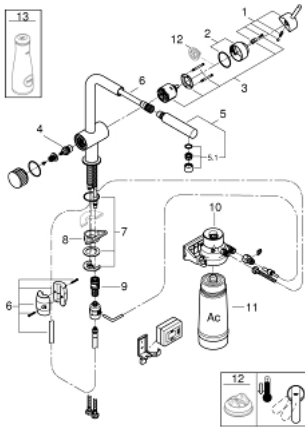

### ΠΕΡΙΓΡΑΦΗ ΠΡΟΪΟΝΤΟΣ

- Χρώμα: supersteel
- αποτελούμενο από :
  - GROHE Blue μίκτης νεροχύτη μονού μοχλού με φίλτρο
  - τοποθέτηση μιας οπής
  - L-spout
  - Pull-Out spout for greater flexibility
  - mousseur spray
  - separate handle for filtered water
- κεφαλή 1/2"
- Φινίρισμα GROHE LongLife
- 46 mm κεραμικός μηχανισμός
- περιστρεφόμενο σωληνωτό ρουζούνι
- swivel area 90°
- ξεχωριστοί εσωτερικοί δίοδοι νερού για φιλτραρισμένο και μη φιλτραρισμένο νερό
- εύκαμπτοι σωλήνες σύνδεσης
- GROHE Blue filter head
- GROHE Blue activated carbon filter for premium taste
- capacity 3000 l
- filter exchange timer including 2 x AA batteries

### ΑΝΤΑΛΛΑΚΤΙΚΑ , Οκτωβρίου 2018 – τώρα

- 1: Λαβή (Αριθμός ανταλλακτικού 46015DC0)
- 2: Κάλυμμα/ τάπα (Αριθμός ανταλλακτικού 46025DC0)
- 3: Μηχανισμός (Αριθμός ανταλλακτικού 46048000)
- 4: Κεραμικός μηχανισμός 1/2" (Αριθμός ανταλλακτικού 48509000)
- 5: Αποσπώμενο Σπρέι ντους (Αριθμός ανταλλακτικού 46999DC0)
- 5.1: Mousseur GROHE Blue L sprout (Αριθμός ανταλλακτικού 48194DC0)
- 6: Hose for pull-out shower (Αριθμός ανταλλακτικού 48378000)
- 7: Σετ στήριξης (Αριθμός ανταλλακτικού 46345000)
- 8: Πλάκα σταθεροποίησης (Αριθμός ανταλλακτικού 05334000)
- 9: Ταχυσύνδεσμος Relaxa (Αριθμός ανταλλακτικού 46315000)
- 10: Κεφαλή φίλτρου (Αριθμός ανταλλακτικού 64508001)
- 11: Φίλτρο ενεργού άνθρακα (Αριθμός ανταλλακτικού 40547001)
- 12: Περιοριστής θερμοκρασίας (Αριθμός ανταλλακτικού 46375000)\*
- 13: <pre>Καράφα GROHE Blue Glass</pre> (Αριθμός ανταλλακτικού 40405000)\*