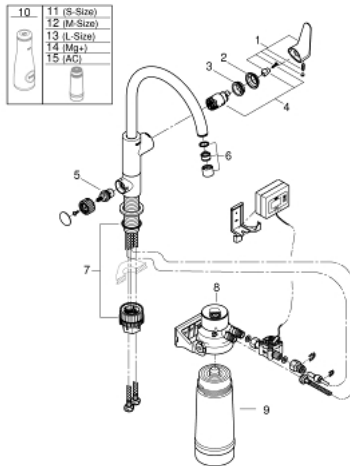

30 386 000 GROHE BLUE PURE BAUCURVE <PRE>KIT ΕΚΚΙΝΗΣΗΣ</PRE>

ΠΕΡΙΓΡΑΦΗ ΠΡΟΪΟΝΤΟΣ

- Χρώμα: chrome
- αποτελούμενο από :
 - GROHE Blue μίκτης νεροχύτη μονού μοχλού με φίλτρο
 - τοποθέτηση μιας οπής
 - Στόμιο C
 - separate handle for filtered water
 - κεφαλή 1/2"
 - Φινίρισμα GROHE LongLife
 - GROHE SilkMove με κεραμικό μηχανισμό 28 mm
 - περιστρεφόμενο σωληνωτό ρουξόνι, εύρος περιστροφής 150°
 - ξεχωριστοί εσωτερικοί δίοδοι νερού για φιλτραρισμένο και μη φιλτραρισμένο νερό
 - εύκαμπτοι σωλήνες σύνδεσης
 - GROHE Blue filter head
 - GROHE Blue Ultrasafe filter
- capacity 3000 l
- flow meter for filter lifetime measurement including 2 x AA batteries

30 386 000 GROHE BLUE PURE BAUCURVE <PRE>KIT ΕΚΚΙΝΗΣΗΣ</PRE>

ΑΝΤΑΛΛΑΚΤΙΚΑ , Ιουνίου 2020 – τώρα

- 1: Λαβή (Αριθμός ανταλλακτικού 48510000)
- 2: Κάλυμμα/ τάπα (Αριθμός ανταλλακτικού 46581000)
- 3: Δακτύλιος στερέωσης (Αριθμός ανταλλακτικού 07419000)
- 4: Μηχανισμός (Αριθμός ανταλλακτικού 46963000)
- 5: Κεραμικός μηχανισμός 1/2" (Αριθμός ανταλλακτικού 48509000)
- 6: Mousseur GROHE Blue L sprout (Αριθμός ανταλλακτικού 48194000)
- 7: Mounting set (Αριθμός ανταλλακτικού 48477000)
- 8: Κεφαλή φίλτρου (Αριθμός ανταλλακτικού 64508001)
- 9: Φίλτρο GROHE Blue (Αριθμός ανταλλακτικού 40575001)
- 10: <pre>Καράφα GROHE Blue Glass</pre> (Αριθμός ανταλλακτικού 4040500)*
- 11: Φίλτρο μεγέθους S (Αριθμός ανταλλακτικού 40404001)*
- 12: Φίλτρο μεγέθους M (Αριθμός ανταλλακτικού 40430001)*
- 13: Φίλτρο μεγέθους L (Αριθμός ανταλλακτικού 40412001)*
- 14: GROHE Blue Magnesium Φίλτρο (Αριθμός ανταλλακτικού 40691001)*
- 15: Φίλτρο ενεργού άνθρακα (Αριθμός ανταλλακτικού 40547001)*