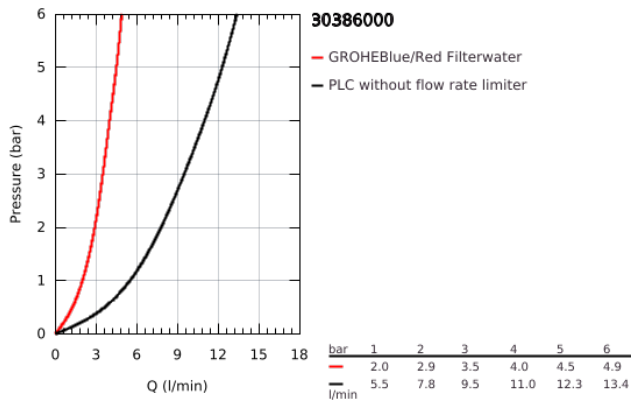

30 386 000 GROHE BLUE PURE BAUCURVE <PRE>KIT ΕΚΚΙΝΗΣΗΣ</PRE>

ΠΕΡΙΓΡΑΦΗ ΠΡΟΪΟΝΤΟΣ

- Χρώμα: chrome
- αποτελούμενο από :
 - GROHE Blue μίκτης νεροχύτη μονού μοχλού με φίλτρο
 - τοποθέτηση μιας οπής
 - Στόμιο C
 - separate handle for filtered water
 - κεφαλή 1/2"
 - Φινίρισμα GROHE LongLife
 - GROHE SilkMove με κεραμικό μηχανισμό 28 mm
 - περιστρεφόμενο σωληνωτό ρουξόνι, εύρος περιστροφής 150°
 - ξεχωριστοί εσωτερικοί δίοδοι νερού για φιλτραρισμένο και μη φιλτραρισμένο νερό
 - εύκαμπτοι σωλήνες σύνδεσης
 - GROHE Blue filter head
 - GROHE Blue Ultrasafe filter
- capacity 3000 l
- flow meter for filter lifetime measurement including 2 x AA batteries

30 386 000 GROHE BLUE PURE BAUCURVE <PRE>KIT ΕΚΚΙΝΗΣΗΣ</PRE>

ΑΝΤΑΛΛΑΚΤΙΚΑ , Ιουνίου 2020 – τώρα

- 1: Λαβή (Αριθμός ανταλλακτικού 48510000)
- 2: Κάλυμμα/ τάπα (Αριθμός ανταλλακτικού 46581000)
- 3: Δακτύλιος στερέωσης (Αριθμός ανταλλακτικού 07419000)
- 4: Μηχανισμός (Αριθμός ανταλλακτικού 46963000)
- 5: Κεραμικός μηχανισμός 1/2" (Αριθμός ανταλλακτικού 48509000)
- 6: Mousseur GROHE Blue L sprout (Αριθμός ανταλλακτικού 48194000)
- 7: Mounting set (Αριθμός ανταλλακτικού 48477000)
- 8: Κεφαλή φίλτρου (Αριθμός ανταλλακτικού 64508001)
- 9: Φίλτρο GROHE Blue (Αριθμός ανταλλακτικού 40575001)
- 10: <pre>Καράφα GROHE Blue Glass</pre> (Αριθμός ανταλλακτικού 4040500)*
- 11: Φίλτρο μεγέθους S (Αριθμός ανταλλακτικού 40404001)*
- 12: Φίλτρο μεγέθους M (Αριθμός ανταλλακτικού 40430001)*
- 13: Φίλτρο μεγέθους L (Αριθμός ανταλλακτικού 40412001)*
- 14: GROHE Blue Magnesium Φίλτρο (Αριθμός ανταλλακτικού 40691001)*
- 15: Φίλτρο ενεργού άνθρακα (Αριθμός ανταλλακτικού 40547001)*