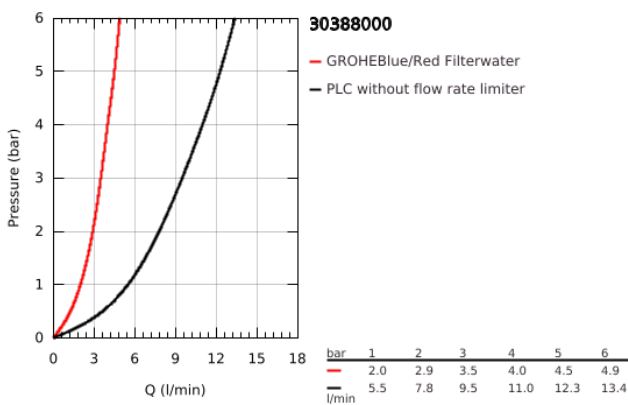

### 30 388 000 GROHE BLUE PURE MONO <PRE>KIT ΕΚΚΙΝΗΣΗΣ</PRE>

#### ΠΕΡΙΓΡΑΦΗ ΠΡΟΪΟΝΤΟΣ

- Χρώμα: chrome
- αποτελούμενο από :
  - GROHE Blue μπαταρία μονής λαβής με φίλτρο
  - τοποθέτηση μιας οπής
  - Στόμιο C
  - handle for filtered table water
  - κεφαλή 1/2"
  - Φινιρίσμα GROHE LongLife
  - περιστρεφόμενο σωληνωτό ρουξούνι, εύρος περιστροφής 150°
  - εύκαμπτοι σωλήνες σύνδεσης
  - GROHE Blue filter head
- GROHE Blue Ultrasafe filter
- capacity 3000 l
- flow meter for filter lifetime measurement including 2 x AA batteries