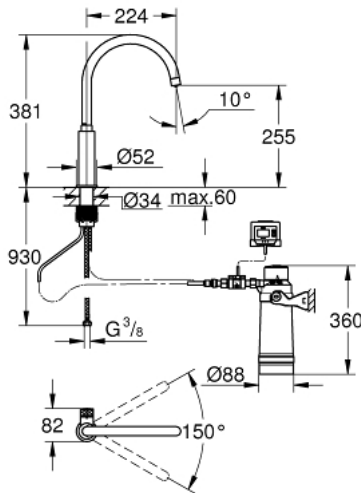

#### ΠΕΡΙΓΡΑΦΗ ΠΡΟΪΟΝΤΟΣ

- Χρώμα: chrome
- αποτελούμενο από :
  - GROHE Blue μπαταρία μονής λαβής με φίλτρο
  - τοποθέτηση μιας οπής
  - Στόμιο C
  - handle for filtered table water
  - κεφαλή 1/2"
  - Φινιρίσμα GROHE LongLife
  - περιστρεφόμενο σωληνωτό ρουξούνι, εύρος περιστροφής 150°
  - εύκαμπτοι σωλήνες σύνδεσης
  - GROHE Blue filter head
- GROHE Blue Ultrasafe filter
- capacity 3000 l
- flow meter for filter lifetime measurement including 2 x AA batteries

### ΑΝΤΑΛΛΑΚΤΙΚΑ , Ιουνίου 2020 – τώρα

- 1: Mousseur GROHE Blue L spout (Αριθμός ανταλλακτικού 48194000)
  - 2: Κεραμική φύσιγγα (Αριθμός ανταλλακτικού 46318000)
  - 3: Mounting set (Αριθμός ανταλλακτικού 48477000)
  - 4: Κεφαλή φίλτρου (Αριθμός ανταλλακτικού 64508001)
  - 5: Φίλτρο GROHE Blue (Αριθμός ανταλλακτικού 40575001)
  - 6: <pre>Καράφα GROHE Blue Glass</pre> (Αριθμός ανταλλακτικού 40405000)\*
  - 7: Φίλτρο μεγέθους S (Αριθμός ανταλλακτικού 40404001)\*
  - 8: Φίλτρο μεγέθους M (Αριθμός ανταλλακτικού 40430001)\*
  - 9: Φίλτρο μεγέθους L (Αριθμός ανταλλακτικού 40412001)\*
  - 10: GROHE Blue Magnesium Φίλτρο (Αριθμός ανταλλακτικού 40691001)\*
  - 11: Φίλτρο ενεργού άνθρακα (Αριθμός ανταλλακτικού 40547001)\*
- \* Προαιρετικά εξαρτήματα