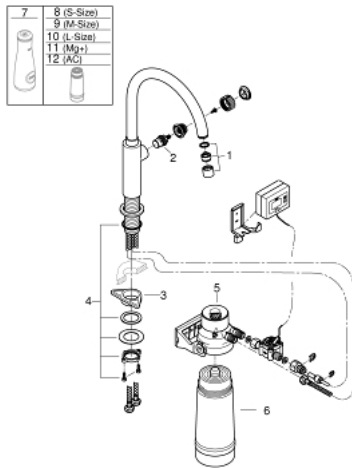

#### ΠΕΡΙΓΡΑΦΗ ΠΡΟΪΟΝΤΟΣ

- Χρώμα: chrome
- αποτελούμενο από :
  - GROHE Blue μπαταρία μονής λαβής με φίλτρο
  - τοποθέτηση μιας οπής
  - Στόμιο C
  - handle for filtered table water
  - κεφαλή 1/2"
  - Φινιρίσμα GROHE LongLife
  - περιστρεφόμενο σωληνωτό ρουξούνι, εύρος περιστροφής 150°
  - εύκαμπτοι σωλήνες σύνδεσης
  - GROHE Blue filter head
- GROHE Blue Ultrasafe filter
- capacity 3000 l
- flow meter for filter lifetime measurement including 2 x AA batteries

### ΑΝΤΑΛΛΑΚΤΙΚΑ , Ιουνίου 2020 – τώρα

- 1: Mousseur GROHE Blue L spout (Αριθμός ανταλλακτικού 48194000)
  - 2: Κεραμική φύσιγγα (Αριθμός ανταλλακτικού 46318000)
  - 3: Mounting set (Αριθμός ανταλλακτικού 48477000)
  - 4: Κεφαλή φίλτρου (Αριθμός ανταλλακτικού 64508001)
  - 5: Φίλτρο GROHE Blue (Αριθμός ανταλλακτικού 40575001)
  - 6: <pre>Καράφα GROHE Blue Glass</pre> (Αριθμός ανταλλακτικού 40405000)\*
  - 7: Φίλτρο μεγέθους S (Αριθμός ανταλλακτικού 40404001)\*
  - 8: Φίλτρο μεγέθους M (Αριθμός ανταλλακτικού 40430001)\*
  - 9: Φίλτρο μεγέθους L (Αριθμός ανταλλακτικού 40412001)\*
  - 10: GROHE Blue Magnesium Φίλτρο (Αριθμός ανταλλακτικού 40691001)\*
  - 11: Φίλτρο ενεργού άνθρακα (Αριθμός ανταλλακτικού 40547001)\*
- \* Προαιρετικά εξαρτήματα