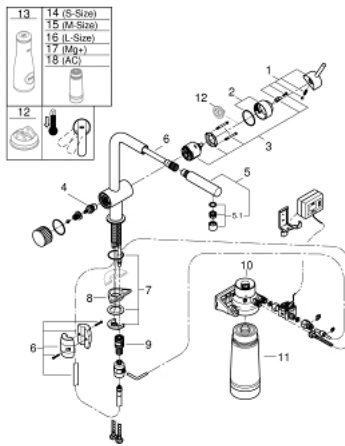

### ΠΕΡΙΓΡΑΦΗ ΠΡΟΪΟΝΤΟΣ

- Χρώμα: chrome
- αποτελούμενο από :
  - GROHE Blue μίκτης νεροχύτη μονού μοχλού με φίλτρο
  - τοποθέτηση μιας οπής
  - L-spout
  - Pull-Out spout for greater flexibility
  - mousseur spray
  - separate handle for filtered water
  - κεφαλή 1/2"
  - Φινίρισμα GROHE LongLife
  - 46 mm κεραμικός μηχανισμός
  - περιστρεφόμενο σωληνωτό ρουξούνι
  - swivel area 90°
  - ξεχωριστοί εσωτερικοί δίοδοι νερού για φιλτραρισμένο και μη φιλτραρισμένο νερό
  - εύκαμπτοι σωλήνες σύνδεσης
  - GROHE Blue filter head
- GROHE Blue Ultrasafe filter
- capacity 3000 l
- flow meter for filter lifetime measurement including 2 x AA batteries

## 30 393 000 GROHE BLUE PURE MINTA <PRE>KIT ΕΚΚΙΝΗΣΗΣ</PRE>

**ΑΝΤΑΛΛΑΚΤΙΚΑ**, Φεβρουαρίου 2019 – τώρα

- 1: Λαβή (Αριθμός ανταλλακτικού 46015000)
  - 2: Κάλυμμα/ τάπα (Αριθμός ανταλλακτικού 46025000)
  - 3: Μηχανισμός (Αριθμός ανταλλακτικού 46048000)
  - 4: Κεραμικός μηχανισμός 1/2" (Αριθμός ανταλλακτικού 48509000)
  - 5: Αποσπώμενο Σπρέι ντους (Αριθμός ανταλλακτικού 46999000)
  - 5.1: Mousseur GROHE Blue L sprout (Αριθμός ανταλλακτικού 48194000)
  - 6: Hose for pull-out shower (Αριθμός ανταλλακτικού 48378000)
  - 7: Σετ στήριξης (Αριθμός ανταλλακτικού 46345000)
  - 8: Πλάκα σταθεροποίησης (Αριθμός ανταλλακτικού 05334000)
  - 9: Ταχυσύνδεσμος Relixa (Αριθμός ανταλλακτικού 46315000)
  - 10: Κεφαλή φίλτρου (Αριθμός ανταλλακτικού 64508001)
  - 11: Φίλτρο GROHE Blue (Αριθμός ανταλλακτικού 40575001)
  - 12: Περιοριστής θερμοκρασίας (Αριθμός ανταλλακτικού 46375000)\*
  - 13: <pre>Καράφα GROHE Blue Glass</pre> (Αριθμός ανταλλακτικού 40405000)\*
  - 14: Φίλτρο μεγέθους S (Αριθμός ανταλλακτικού 40404001)\*
  - 15: Φίλτρο μεγέθους M (Αριθμός ανταλλακτικού 40430001)\*
  - 16: Φίλτρο μεγέθους L (Αριθμός ανταλλακτικού 40412001)\*
  - 17: GROHE Blue Magnesium Φίλτρο (Αριθμός ανταλλακτικού 40691001)\*
  - 18: Φίλτρο ενεργού άνθρακα (Αριθμός ανταλλακτικού 40547001)\*
- \* Προαιρετικά εξαρτήματα