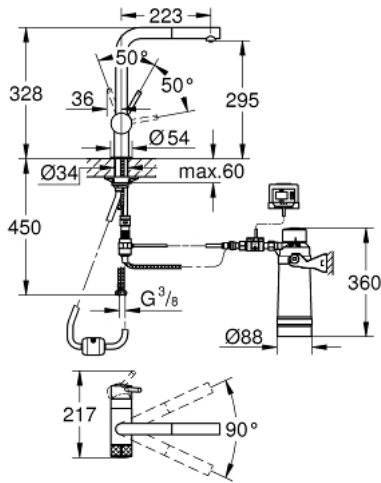

### ΠΕΡΙΓΡΑΦΗ ΠΡΟΪΟΝΤΟΣ

- Χρώμα: chrome
- αποτελούμενο από :
  - GROHE Blue μίκτης νεροχύτη μονού μοχλού με φίλτρο
  - τοποθέτηση μιας οπής
  - L-spout
  - Pull-Out spout for greater flexibility
  - mousseur spray
  - separate handle for filtered water
  - κεφαλή 1/2"
  - Φινίρισμα GROHE LongLife
  - 46 mm κεραμικός μηχανισμός
  - περιστρεφόμενο σωληνωτό ρουξούνι
  - swivel area 90°
  - ξεχωριστοί εσωτερικοί δίοδοι νερού για φιλτραρισμένο και μη φιλτραρισμένο νερό
  - εύκαμπτοι σωλήνες σύνδεσης
  - GROHE Blue filter head
- GROHE Blue Ultrasafe filter
- capacity 3000 l
- flow meter for filter lifetime measurement including 2 x AA batteries

## 30 393 000 GROHE BLUE PURE MINTA <PRE>KIT ΕΚΚΙΝΗΣΗΣ</PRE>

**ΑΝΤΑΛΛΑΚΤΙΚΑ**, Φεβρουαρίου 2019 – τώρα

- 1: Λαβή (Αριθμός ανταλλακτικού 46015000)
  - 2: Κάλυμμα/ τάπα (Αριθμός ανταλλακτικού 46025000)
  - 3: Μηχανισμός (Αριθμός ανταλλακτικού 46048000)
  - 4: Κεραμικός μηχανισμός 1/2" (Αριθμός ανταλλακτικού 48509000)
  - 5: Αποσπώμενο Σπρέι ντους (Αριθμός ανταλλακτικού 46999000)
  - 5.1: Mousseur GROHE Blue L sprout (Αριθμός ανταλλακτικού 48194000)
  - 6: Hose for pull-out shower (Αριθμός ανταλλακτικού 48378000)
  - 7: Σετ στήριξης (Αριθμός ανταλλακτικού 46345000)
  - 8: Πλάκα σταθεροποίησης (Αριθμός ανταλλακτικού 05334000)
  - 9: Ταχυσύνδεσμος Relixa (Αριθμός ανταλλακτικού 46315000)
  - 10: Κεφαλή φίλτρου (Αριθμός ανταλλακτικού 64508001)
  - 11: Φίλτρο GROHE Blue (Αριθμός ανταλλακτικού 40575001)
  - 12: Περιοριστής θερμοκρασίας (Αριθμός ανταλλακτικού 46375000)\*
  - 13: <pre>Καράφα GROHE Blue Glass</pre> (Αριθμός ανταλλακτικού 40405000)\*
  - 14: Φίλτρο μεγέθους S (Αριθμός ανταλλακτικού 40404001)\*
  - 15: Φίλτρο μεγέθους M (Αριθμός ανταλλακτικού 40430001)\*
  - 16: Φίλτρο μεγέθους L (Αριθμός ανταλλακτικού 40412001)\*
  - 17: GROHE Blue Magnesium Φίλτρο (Αριθμός ανταλλακτικού 40691001)\*
  - 18: Φίλτρο ενεργού άνθρακα (Αριθμός ανταλλακτικού 40547001)\*
- \* Προαιρετικά εξαρτήματα