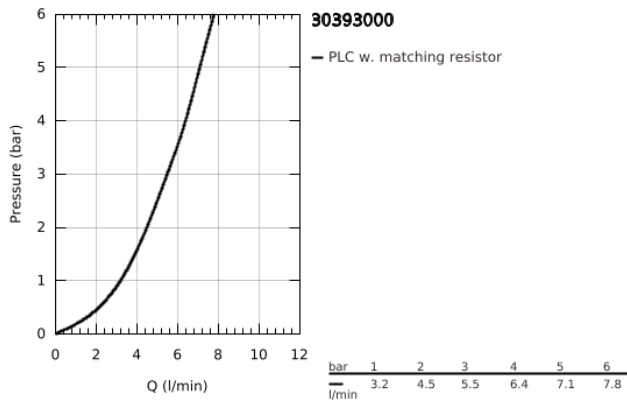

## 30 393 000 GROHE BLUE PURE MINTA <PRE>KIT ΕΚΚΙΝΗΣΗΣ</PRE>

### ΠΕΡΙΓΡΑΦΗ ΠΡΟΪΟΝΤΟΣ

- Χρώμα: chrome
- αποτελούμενο από :
  - GROHE Blue μίκτης νεροχύτη μονού μοχλού με φίλτρο
  - τοποθέτηση μιας οπής
  - L-spout
  - Pull-Out spout for greater flexibility
  - mousseur spray
  - separate handle for filtered water
  - κεφαλή 1/2"
  - Φινίρισμα GROHE LongLife
  - 46 mm κεραμικός μηχανισμός
  - περιστρεφόμενο σωληνωτό ρουξούνι
  - swivel area 90°
  - ξεχωριστοί εσωτερικοί δίοδοι νερού για φιλτραρισμένο και μη φιλτραρισμένο νερό
  - εύκαμπτοι σωλήνες σύνδεσης
  - GROHE Blue filter head
- GROHE Blue Ultrasafe filter
- capacity 3000 l
- flow meter for filter lifetime measurement including 2 x AA batteries