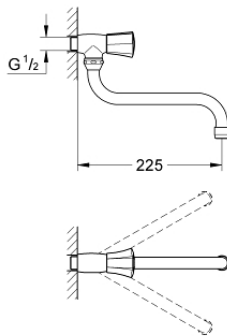

30 484 001 **COSTA L ΚΑΝΟΥΛΑ 1/2"**

**ΠΕΡΙΓΡΑΦΗ ΠΡΟΪΟΝΤΟΣ**

- Χρώμα: chrome
- επίτοιχη
- μεταλλική λαβή
- θερμικά μονωμένο
- ένδειξη : μπλέ
- Φινίρισμα GROHE LongLife
- φίλτρο
- GROHE Long-Life κεφαλές
- swivel tubular spout, swivel area 360°
- maximum flow rate (at 3 bar): 13 l/min

## 30 484 001 COSTA L ΚΑΝΟΥΛΑ 1/2"

### ΑΝΤΑΛΛΑΚΤΙΚΑ , Ιουνίου 2007 – τώρα

1: Λαβή (Αριθμός ανταλλακτικού 45994000)

1.1: Ενθεμα ασφάλισης (Αριθμός ανταλλακτικού 0538600M)

2: Κεφαλή/ μηχανισμός 1/2" (Αριθμός ανταλλακτικού 07146000)

2.1: Ο-Ρινγκ  $\varnothing 6 \times \varnothing 2$  (Αριθμός ανταλλακτικού 0128300M)

3.1: Φίλτρο ροής (Αριθμός ανταλλακτικού 13928000)

3.2: Δακτύλιος καλύμματος (Αριθμός ανταλλακτικού 0128500M)

4: Screw for Costa/Avina products (Αριθμός ανταλλακτικού 48013000)\*

\* Προαιρετικά εξαρτήματα