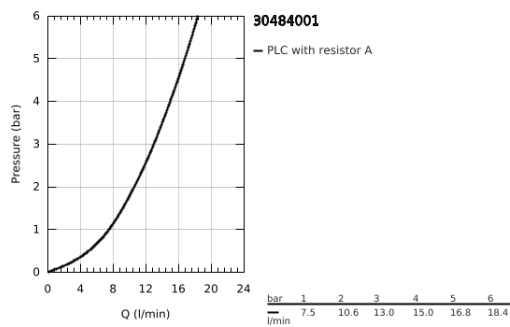

30 484 001 **COSTA L ΚΑΝΟΥΛΑ 1/2"**

**ΠΕΡΙΓΡΑΦΗ ΠΡΟΪΟΝΤΟΣ**

- Χρώμα: chrome
- επίτοιχη
- μεταλλική λαβή
- θερμικά μονωμένο
- ένδειξη : μπλέ
- Φινίρισμα GROHE LongLife
- φίλτρο
- GROHE Long-Life κεφαλές
- swivel tubular spout, swivel area 360°
- maximum flow rate (at 3 bar): 13 l/min

## 30 484 001 COSTA L ΚΑΝΟΥΛΑ 1/2"