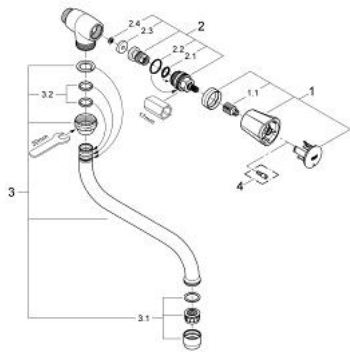

30 484 001 **COSTA L ΚΑΝΟΥΛΑ 1/2"**

**ΠΕΡΙΓΡΑΦΗ ΠΡΟΪΟΝΤΟΣ**

- Χρώμα: chrome
- επίτοιχη
- μεταλλική λαβή
- θερμικά μονωμένο
- ένδειξη : μπλέ
- Φινίρισμα GROHE LongLife
- φίλτρο
- GROHE Long-Life κεφαλές
- swivel tubular spout, swivel area 360°
- maximum flow rate (at 3 bar): 13 l/min

## 30 484 001 COSTA L ΚΑΝΟΥΛΑ 1/2"

### ΑΝΤΑΛΛΑΚΤΙΚΑ , Ιουνίου 2007 – τώρα

1: Λαβή (Αριθμός ανταλλακτικού 45994000)

1.1: Ενθεμα ασφάλισης (Αριθμός ανταλλακτικού 0538600M)

2: Κεφαλή/ μηχανισμός 1/2" (Αριθμός ανταλλακτικού 07146000)

2.1: Ο-Ρινγκ  $\varnothing 6 \times \varnothing 2$  (Αριθμός ανταλλακτικού 0128300M)

3.1: Φίλτρο ροής (Αριθμός ανταλλακτικού 13928000)

3.2: Δακτύλιος καλύμματος (Αριθμός ανταλλακτικού 0128500M)

4: Screw for Costa/Avina products (Αριθμός ανταλλακτικού 48013000)\*

\* Προαιρετικά εξαρτήματα