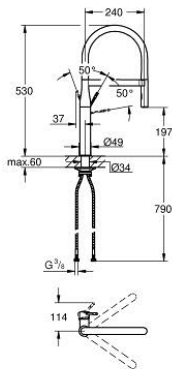

30 503 000 ESSENCE ΜΙΚΤΗΣ ΝΕΡΟΧΥΤΗ ΜΟΝΟΥ ΜΟΧΛΟΥ 1/2"

ΠΕΡΙΓΡΑΦΗ ΠΡΟΪΟΝΤΟΣ

- Χρώμα: chrome
- τοποθέτηση μιας οπής
- Φινίρισμα GROHE LongLife
- GROHE SilkMove με κεραμικό μηχανισμό 28 mm
- with integrated temperature limiter
- professional spray
- with flexible, hygienic GROHFlexx kitchen Santoprene hose
- diverter: laminar spray/SpeedClean shower jet
- automatic return to laminar spray
- μεταλλικό σπρέι
- MagneticDocking guarantees easy retraction and smooth docking of the spray head back to the starting position
- περιστρεφόμενο ρουζούνι
- εύρος περιστροφής 360°
- προστασία κατά της ανάστροφης ροής
- εύκαμπτοι σωλήνες σύνδεσης
- σετ στερέωσης μετάλλου
- maximum flow rate (at 3 bar): 8 l/min
- professional exclusive

30 503 000 **ESSENCE ΜΙΚΤΗΣ ΝΕΡΟΧΥΤΗ ΜΟΝΟΥ ΜΟΧΛΟΥ 1/2"**

ΑΝΤΑΛΛΑΚΤΙΚΑ , Αυγούστου 2020 – τώρα

- 1: Λαβή (Αριθμός ανταλλακτικού 46927000)
- 2: Μηχανισμός (Αριθμός ανταλλακτικού 46963000)
- 3: Αποσπώμενο Σπρέι ντους (Αριθμός ανταλλακτικού 46965000)
- 3.1: Μειωτήρας ροής (Αριθμός ανταλλακτικού 48347000)
- 4: Shower hose (Αριθμός ανταλλακτικού 46964KK0)
- 5: Βαλβίδα αντεπιστροφής (Αριθμός ανταλλακτικού 08565000)
- 6: Φίλτρο ακαθαρσιών (Αριθμός ανταλλακτικού 0676800M)
- 7: Πλάκα σταθεροποίησης (Αριθμός ανταλλακτικού 05334000)
- 8: Σετ Στήριξης άξονα (Αριθμός ανταλλακτικού 48384000)