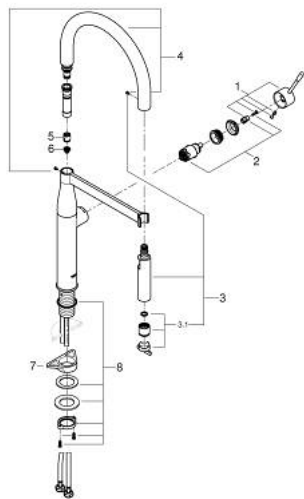

30 503 000 ESSENCE ΜΙΚΤΗΣ ΝΕΡΟΧΥΤΗ ΜΟΝΟΥ ΜΟΧΛΟΥ 1/2"

ΠΕΡΙΓΡΑΦΗ ΠΡΟΪΟΝΤΟΣ

- Χρώμα: chrome
- τοποθέτηση μιας οπής
- Φινίρισμα GROHE LongLife
- GROHE SilkMove με κεραμικό μηχανισμό 28 mm
- with integrated temperature limiter
- professional spray
- with flexible, hygienic GROHFlexx kitchen Santoprene hose
- diverter: laminar spray/SpeedClean shower jet
- automatic return to laminar spray
- μεταλλικό σπρέι
- MagneticDocking guarantees easy retraction and smooth docking of the spray head back to the starting position
- περιστρεφόμενο ρουζούνι
- εύρος περιστροφής 360°
- προστασία κατά της ανάστροφης ροής
- εύκαμπτοι σωλήνες σύνδεσης
- σετ στερέωσης μετάλλου
- maximum flow rate (at 3 bar): 8 l/min
- professional exclusive

30 503 000 **ESSENCE ΜΙΚΤΗΣ ΝΕΡΟΧΥΤΗ ΜΟΝΟΥ ΜΟΧΛΟΥ 1/2"**

ΑΝΤΑΛΛΑΚΤΙΚΑ , Αυγούστου 2020 – τώρα

- 1: Λαβή (Αριθμός ανταλλακτικού 46927000)
- 2: Μηχανισμός (Αριθμός ανταλλακτικού 46963000)
- 3: Αποσπώμενο Σπρέι ντους (Αριθμός ανταλλακτικού 46965000)
- 3.1: Μειωτήρας ροής (Αριθμός ανταλλακτικού 48347000)
- 4: Shower hose (Αριθμός ανταλλακτικού 46964KK0)
- 5: Βαλβίδα αντεπιστροφής (Αριθμός ανταλλακτικού 08565000)
- 6: Φίλτρο ακαθαρσιών (Αριθμός ανταλλακτικού 0676800M)
- 7: Πλάκα σταθεροποίησης (Αριθμός ανταλλακτικού 05334000)
- 8: Σετ Στήριξης άξονα (Αριθμός ανταλλακτικού 48384000)