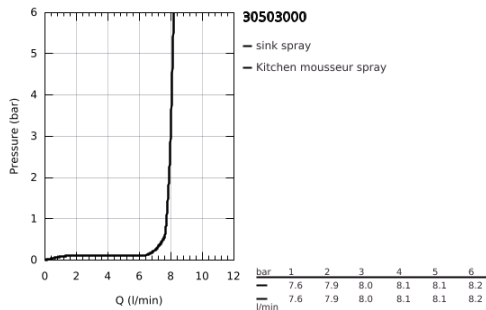

30 503 000 ESSENCE ΜΙΚΤΗΣ ΝΕΡΟΧΥΤΗ ΜΟΝΟΥ ΜΟΧΛΟΥ 1/2"

ΠΕΡΙΓΡΑΦΗ ΠΡΟΪΟΝΤΟΣ

- Χρώμα: chrome
- τοποθέτηση μιας οπής
- Φινίρισμα GROHE LongLife
- GROHE SilkMove με κεραμικό μηχανισμό 28 mm
- with integrated temperature limiter
- professional spray
- with flexible, hygienic GROHFlexx kitchen Santoprene hose
- diverter: laminar spray/SpeedClean shower jet
- automatic return to laminar spray
- μεταλλικό σπρέι
- MagneticDocking guarantees easy retraction and smooth docking of the spray head back to the starting position
- περιστρεφόμενο ρουζούνι
- εύρος περιστροφής 360°
- προστασία κατά της ανάστροφης ροής
- εύκαμπτοι σωλήνες σύνδεσης
- σετ στερέωσης μετάλλου
- maximum flow rate (at 3 bar): 8 l/min
- professional exclusive

30 503 000 **ESSENCE ΜΙΚΤΗΣ ΝΕΡΟΧΥΤΗ ΜΟΝΟΥ ΜΟΧΛΟΥ 1/2"**

ΑΝΤΑΛΛΑΚΤΙΚΑ , Αυγούστου 2020 – τώρα

- 1: Λαβή (Αριθμός ανταλλακτικού 46927000)
- 2: Μηχανισμός (Αριθμός ανταλλακτικού 46963000)
- 3: Αποσπώμενο Σπρέι ντους (Αριθμός ανταλλακτικού 46965000)
- 3.1: Μειωτήρας ροής (Αριθμός ανταλλακτικού 48347000)
- 4: Shower hose (Αριθμός ανταλλακτικού 46964KK0)
- 5: Βαλβίδα αντεπιστροφής (Αριθμός ανταλλακτικού 08565000)
- 6: Φίλτρο ακαθαρσιών (Αριθμός ανταλλακτικού 0676800M)
- 7: Πλάκα σταθεροποίησης (Αριθμός ανταλλακτικού 05334000)
- 8: Σετ Στήριξης άξονα (Αριθμός ανταλλακτικού 48384000)