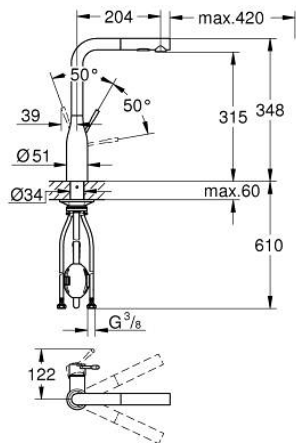

30 504 000 ESSENCE ΜΙΚΤΗΣ ΝΕΡΟΧΥΤΗ ΜΟΝΟΥ ΜΟΧΛΟΥ 1/2"

ΠΕΡΙΓΡΑΦΗ ΠΡΟΪΟΝΤΟΣ

- Χρώμα: chrome
- τοποθέτηση μιας οπής
- Φινίρισμα GROHE LongLife
- GROHE SilkMove με κεραμικό μηχανισμό 28 mm
- Pull-Out spout for greater flexibility
- αποσπώμενο διπλό ψεκαστήρα
- automatic return to laminar spray
- material: metal
- swivel tubular spout, swivel area 360°
- ενσωματωμένη βαλβίδα αντεπιστροφής
- προστασία κατά της ανάστροφης ροής
- εύκαμπτοι σωλήνες σύνδεσης
- σετ στερέωσης μετάλλου
- integrated temperature limiter
- maximum flow rate (at 3 bar): 8 l/min
- professional exclusive

30 504 000 ESSENCE ΜΙΚΤΗΣ ΝΕΡΟΧΥΤΗ ΜΟΝΟΥ ΜΟΧΛΟΥ 1/2"

ΑΝΤΑΛΛΑΚΤΙΚΑ , Ιουνίου 2022 – τώρα

- 1: Λαβή (Αριθμός ανταλλακτικού 46927000)
- 2: Μηχανισμός (Αριθμός ανταλλακτικού 46580000)
- 3: Αποσπώμενο Σπρέι ντους (Αριθμός ανταλλακτικού 46926000)
- 3.1: Φίλτρο ακαθαρσιών (Αριθμός ανταλλακτικού 0676800M)
- 3.2: Βαλβίδα αντεπιστροφής (Αριθμός ανταλλακτικού 08565000)
- 3.3: Μειωτήρας ροής (Αριθμός ανταλλακτικού 48275000)
- 4: Hose for sink mixer with pull-out dual spray or mousseur (Αριθμός ανταλλακτικού 48293000)
- 5: Σετ Στήριξης άξονα (Αριθμός ανταλλακτικού 48384000)
- 6: Πλάκα σταθεροποίησης (Αριθμός ανταλλακτικού 05334000)