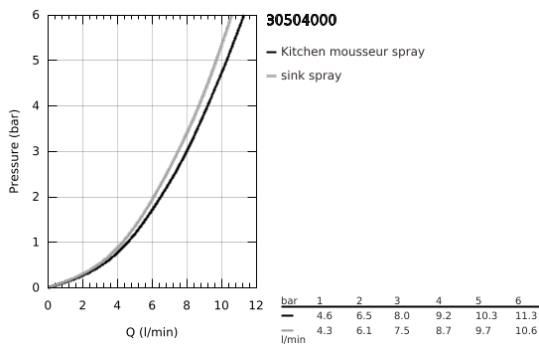

30 504 000 ESSENCE ΜΙΚΤΗΣ ΝΕΡΟΧΥΤΗ ΜΟΝΟΥ ΜΟΧΛΟΥ 1/2"

ΠΕΡΙΓΡΑΦΗ ΠΡΟΪΟΝΤΟΣ

- Χρώμα: chrome
- τοποθέτηση μιας οπής
- Φινίρισμα GROHE LongLife
- GROHE SilkMove με κεραμικό μηχανισμό 28 mm
- Pull-Out spout for greater flexibility
- αποσπώμενο διπλό ψεκαστήρα
- automatic return to laminar spray
- material: metal
- swivel tubular spout, swivel area 360°
- ενσωματωμένη βαλβίδα αντεπιστροφής
- προστασία κατά της ανάστροφης ροής
- εύκαμπτοι σωλήνες σύνδεσης
- σετ στερέωσης μετάλλου
- integrated temperature limiter
- maximum flow rate (at 3 bar): 8 l/min
- professional exclusive

30 504 000 ESSENCE ΜΙΚΤΗΣ ΝΕΡΟΧΥΤΗ ΜΟΝΟΥ ΜΟΧΛΟΥ 1/2"

ΑΝΤΑΛΛΑΚΤΙΚΑ , Ιουνίου 2022 – τώρα

- 1: Λαβή (Αριθμός ανταλλακτικού 46927000)
- 2: Μηχανισμός (Αριθμός ανταλλακτικού 46580000)
- 3: Αποσπώμενο Σπρέι ντους (Αριθμός ανταλλακτικού 46926000)
- 3.1: Φίλτρο ακαθαρσιών (Αριθμός ανταλλακτικού 0676800M)
- 3.2: Βαλβίδα αντεπιστροφής (Αριθμός ανταλλακτικού 08565000)
- 3.3: Μειωτήρας ροής (Αριθμός ανταλλακτικού 48275000)
- 4: Hose for sink mixer with pull-out dual spray or mousseur (Αριθμός ανταλλακτικού 48293000)
- 5: Σετ Στήριξης άξονα (Αριθμός ανταλλακτικού 48384000)
- 6: Πλάκα σταθεροποίησης (Αριθμός ανταλλακτικού 05334000)