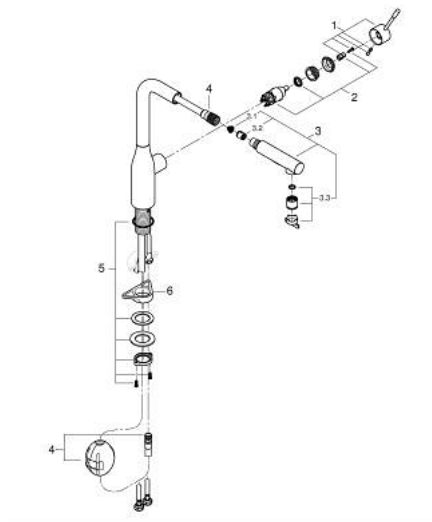

30 504 000 ESSENCE ΜΙΚΤΗΣ ΝΕΡΟΧΥΤΗ ΜΟΝΟΥ ΜΟΧΛΟΥ 1/2"

ΠΕΡΙΓΡΑΦΗ ΠΡΟΪΟΝΤΟΣ

- Χρώμα: chrome
- τοποθέτηση μιας οπής
- Φινίρισμα GROHE LongLife
- GROHE SilkMove με κεραμικό μηχανισμό 28 mm
- Pull-Out spout for greater flexibility
- αποσπώμενο διπλό ψεκαστήρα
- automatic return to laminar spray
- material: metal
- swivel tubular spout, swivel area 360°
- ενσωματωμένη βαλβίδα αντεπιστροφής
- προστασία κατά της ανάστροφης ροής
- εύκαμπτοι σωλήνες σύνδεσης
- σετ στερέωσης μετάλλου
- integrated temperature limiter
- maximum flow rate (at 3 bar): 8 l/min
- professional exclusive

30 504 000 ESSENCE ΜΙΚΤΗΣ ΝΕΡΟΧΥΤΗ ΜΟΝΟΥ ΜΟΧΛΟΥ 1/2"

ΑΝΤΑΛΛΑΚΤΙΚΑ , Ιουνίου 2022 – τώρα

- 1: Λαβή (Αριθμός ανταλλακτικού 46927000)
- 2: Μηχανισμός (Αριθμός ανταλλακτικού 46580000)
- 3: Αποσπώμενο Σπρέι ντους (Αριθμός ανταλλακτικού 46926000)
- 3.1: Φίλτρο ακαθαρσιών (Αριθμός ανταλλακτικού 0676800M)
- 3.2: Βαλβίδα αντεπιστροφής (Αριθμός ανταλλακτικού 08565000)
- 3.3: Μειωτήρας ροής (Αριθμός ανταλλακτικού 48275000)
- 4: Hose for sink mixer with pull-out dual spray or mousseur (Αριθμός ανταλλακτικού 48293000)
- 5: Σετ Στήριξης άξονα (Αριθμός ανταλλακτικού 48384000)
- 6: Πλάκα σταθεροποίησης (Αριθμός ανταλλακτικού 05334000)