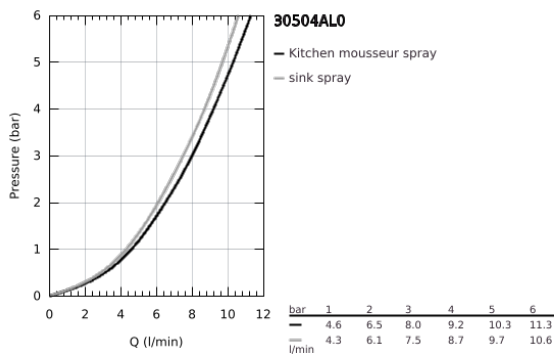

30 504 AL0 ESSENCE ΜΙΚΤΗΣ ΝΕΡΟΧΥΤΗ ΜΟΝΟΥ ΜΟΧΛΟΥ 1/2"

ΠΕΡΙΓΡΑΦΗ ΠΡΟΪΟΝΤΟΣ

- Χρώμα: brushed hard graphite
- τοποθέτηση μιας οπής
- Φινίρισμα GROHE LongLife
- GROHE SilkMove με κεραμικό μηχανισμό 28 mm
- Pull-Out spout for greater flexibility
- αποσπώμενο διπλό ψεκαστήρα
- automatic return to laminar spray
- material: metal
- swivel tubular spout, swivel area 360°
- ενσωματωμένη βαλβίδα αντεπιστροφής
- προστασία κατά της ανάστροφης ροής
- εύκαμπτοι σωλήνες σύνδεσης
- σετ στερέωσης μετάλλου
- integrated temperature limiter
- maximum flow rate (at 3 bar): 8 l/min
- professional exclusive

30 504 AL0 ESSENCE ΜΙΚΤΗΣ ΝΕΡΟΧΥΤΗ ΜΟΝΟΥ ΜΟΧΛΟΥ 1/2"

ΑΝΤΑΛΛΑΚΤΙΚΑ , Ιουνίου 2022 – τώρα

- 1: Λαβή (Αριθμός ανταλλακτικού 46927AL0)
- 2: Μηχανισμός (Αριθμός ανταλλακτικού 46580000)
- 3: Αποσπώμενο Σπρέι ντους (Αριθμός ανταλλακτικού 46926AL0)
- 3.1: Φίλτρο ακαθαρσιών (Αριθμός ανταλλακτικού 0676800M)
- 3.2: Βαλβίδα αντεπιστροφής (Αριθμός ανταλλακτικού 08565000)
- 3.3: Μειωτήρας ροής (Αριθμός ανταλλακτικού 48275000)
- 4: Hose for sink mixer with pull-out dual spray or mousseur (Αριθμός ανταλλακτικού 48293000)
- 5: Σετ Στήριξης άξονα (Αριθμός ανταλλακτικού 48384000)
- 6: Πλάκα σταθεροποίησης (Αριθμός ανταλλακτικού 05334000)