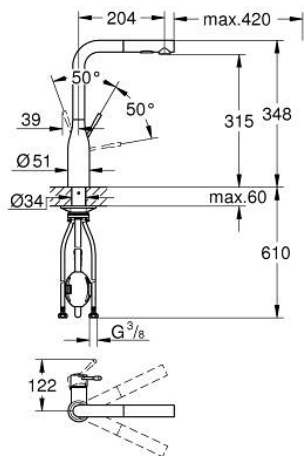

30 504 AL0 ESSENCE ΜΙΚΤΗΣ ΝΕΡΟΧΥΤΗ ΜΟΝΟΥ ΜΟΧΛΟΥ 1/2"

ΠΕΡΙΓΡΑΦΗ ΠΡΟΪΟΝΤΟΣ

- Χρώμα: brushed hard graphite
- τοποθέτηση μιας οπής
- Φινίρισμα GROHE LongLife
- GROHE SilkMove με κεραμικό μηχανισμό 28 mm
- Pull-Out spout for greater flexibility
- αποσπώμενο διπλό ψεκαστήρα
- automatic return to laminar spray
- material: metal
- swivel tubular spout, swivel area 360°
- ενσωματωμένη βαλβίδα αντεπιστροφής
- προστασία κατά της ανάστροφης ροής
- εύκαμπτοι σωλήνες σύνδεσης
- σετ στερέωσης μετάλλου
- integrated temperature limiter
- maximum flow rate (at 3 bar): 8 l/min
- professional exclusive

30 504 AL0 ESSENCE ΜΙΚΤΗΣ ΝΕΡΟΧΥΤΗ ΜΟΝΟΥ ΜΟΧΛΟΥ 1/2"

ΑΝΤΑΛΛΑΚΤΙΚΑ , Ιουνίου 2022 – τώρα

- 1: Λαβή (Αριθμός ανταλλακτικού 46927AL0)
- 2: Μηχανισμός (Αριθμός ανταλλακτικού 46580000)
- 3: Αποσπώμενο Σπρέι ντους (Αριθμός ανταλλακτικού 46926AL0)
- 3.1: Φίλτρο ακαθαρσιών (Αριθμός ανταλλακτικού 0676800M)
- 3.2: Βαλβίδα αντεπιστροφής (Αριθμός ανταλλακτικού 08565000)
- 3.3: Μειωτήρας ροής (Αριθμός ανταλλακτικού 48275000)
- 4: Hose for sink mixer with pull-out dual spray or mousseur (Αριθμός ανταλλακτικού 48293000)
- 5: Σετ Στήριξης άξονα (Αριθμός ανταλλακτικού 48384000)
- 6: Πλάκα σταθεροποίησης (Αριθμός ανταλλακτικού 05334000)