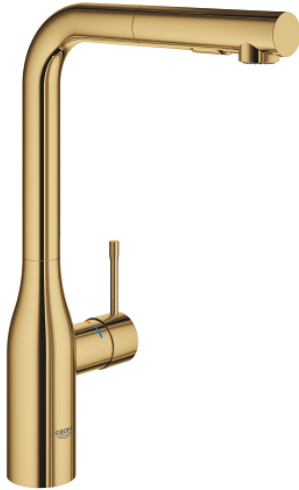

30 504 GL0 ESSENCE ΜΙΚΤΗΣ ΝΕΡΟΧΥΤΗ ΜΟΝΟΥ ΜΟΧΛΟΥ 1/2"

ΠΕΡΙΓΡΑΦΗ ΠΡΟΪΟΝΤΟΣ

- Χρώμα: cool sunrise
- τοποθέτηση μιας οπής
- Φινίρισμα GROHE LongLife
- GROHE SilkMove με κεραμικό μηχανισμό 28 mm
- Pull-Out spout for greater flexibility
- αποσπώμενο διπλό ψεκαστήρα
- automatic return to laminar spray
- material: metal
- swivel tubular spout, swivel area 360°
- ενσωματωμένη βαλβίδα αντεπιστροφής
- προστασία κατά της ανάστροφης ροής
- εύκαμπτοι σωλήνες σύνδεσης
- σετ στερέωσης μετάλλου
- integrated temperature limiter
- maximum flow rate (at 3 bar): 8 l/min
- professional exclusive