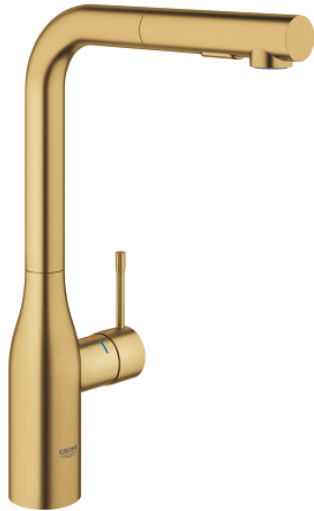

## 30 504 GN0 ESSENCE ΜΙΚΤΗΣ ΝΕΡΟΧΥΤΗ ΜΟΝΟΥ ΜΟΧΛΟΥ 1/2"

### ΠΕΡΙΓΡΑΦΗ ΠΡΟΪΟΝΤΟΣ

- Χρώμα: brushed cool sunrise
- τοποθέτηση μιας οπής
- Φινίρισμα GROHE LongLife
- GROHE SilkMove με κεραμικό μηχανισμό 28 mm
- Pull-Out spout for greater flexibility
- αποσπώμενο διπλό ψεκαστήρα
- automatic return to laminar spray
- material: metal
- swivel tubular spout, swivel area 360°
- ενσωματωμένη βαλβίδα αντεπιστροφής
- προστασία κατά της ανάστροφης ροής
- εύκαμπτοι σωλήνες σύνδεσης
- σετ στερέωσης μετάλλου
- integrated temperature limiter
- maximum flow rate (at 3 bar): 8 l/min
- professional exclusive