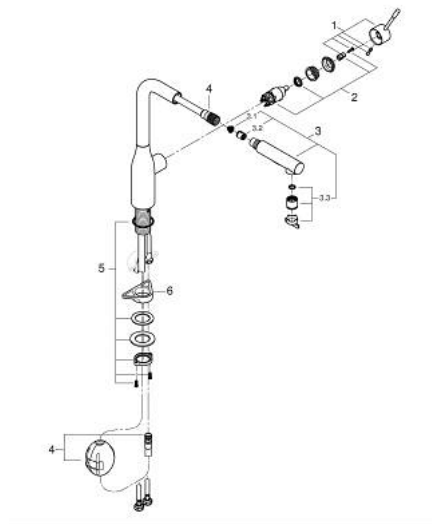

## 30 504 KF0 ESSENCE ΜΙΚΤΗΣ ΝΕΡΟΧΥΤΗ ΜΟΝΟΥ ΜΟΧΛΟΥ 1/2"

### ΠΕΡΙΓΡΑΦΗ ΠΡΟΪΟΝΤΟΣ

- Χρώμα: phantom black
- τοποθέτηση μιας οπής
- GROHE SilkMove με κεραμικό μηχανισμό 28 mm
- Pull-Out spout for greater flexibility
- αποσπώμενο διπλό ψεκαστήρα
- automatic return to laminar spray
- material: metal
- swivel tubular spout, swivel area 360°
- ενσωματωμένη βαλβίδα αντεπιστροφής
- προστασία κατά της ανάστροφης ροής
- εύκαμπτοι σωλήνες σύνδεσης
- σετ στερέωσης μετάλλου
- integrated temperature limiter
- maximum flow rate (at 3 bar): 8 l/min
- professional exclusive

30 504 KF0 **ESSENCE ΜΙΚΤΗΣ ΝΕΡΟΧΥΤΗ ΜΟΝΟΥ ΜΟΧΛΟΥ 1/2"**

**ΑΝΤΑΛΛΑΚΤΙΚΑ** , Ιουνίου 2022 – τώρα

- 1: lever (Αριθμός ανταλλακτικού 46927KF0)
- 2: Μηχανισμός (Αριθμός ανταλλακτικού 46580000)
- 3: Αποσπώμενο Σπρέι ντους (Αριθμός ανταλλακτικού 46926KF0)
- 3.1: Φίλτρο ακαθαρσιών (Αριθμός ανταλλακτικού 0676800M)
- 3.2: Βαλβίδα αντεπιστροφής (Αριθμός ανταλλακτικού 08565000)
- 3.3: Μειωτήρας ροής (Αριθμός ανταλλακτικού 48275000)
- 4: Hose for sink mixer with pull-out dual spray or mousseur (Αριθμός ανταλλακτικού 48293000)
- 5: Σετ Στήριξης άξονα (Αριθμός ανταλλακτικού 48384000)
- 6: Πλάκα σταθεροποίησης (Αριθμός ανταλλακτικού 05334000)