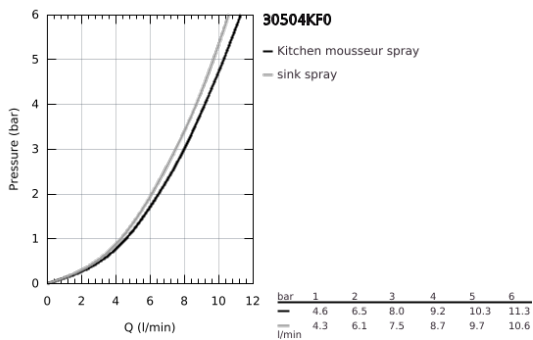

## 30 504 KF0 ESSENCE ΜΙΚΤΗΣ ΝΕΡΟΧΥΤΗ ΜΟΝΟΥ ΜΟΧΛΟΥ 1/2"

### ΠΕΡΙΓΡΑΦΗ ΠΡΟΪΟΝΤΟΣ

- Χρώμα: phantom black
- τοποθέτηση μιας οπής
- GROHE SilkMove με κεραμικό μηχανισμό 28 mm
- Pull-Out spout for greater flexibility
- αποσπώμενο διπλό ψεκαστήρα
- automatic return to laminar spray
- material: metal
- swivel tubular spout, swivel area 360°
- ενσωματωμένη βαλβίδα αντεπιστροφής
- προστασία κατά της ανάστροφης ροής
- εύκαμπτοι σωλήνες σύνδεσης
- σετ στερέωσης μετάλλου
- integrated temperature limiter
- maximum flow rate (at 3 bar): 8 l/min
- professional exclusive

30 504 KF0 **ESSENCE ΜΙΚΤΗΣ ΝΕΡΟΧΥΤΗ ΜΟΝΟΥ ΜΟΧΛΟΥ 1/2"**

**ΑΝΤΑΛΛΑΚΤΙΚΑ** , Ιουνίου 2022 – τώρα

- 1: lever (Αριθμός ανταλλακτικού 46927KF0)
- 2: Μηχανισμός (Αριθμός ανταλλακτικού 46580000)
- 3: Αποσπώμενο Σπρέι ντους (Αριθμός ανταλλακτικού 46926KF0)
- 3.1: Φίλτρο ακαθαρσιών (Αριθμός ανταλλακτικού 0676800M)
- 3.2: Βαλβίδα αντεπιστροφής (Αριθμός ανταλλακτικού 08565000)
- 3.3: Μειωτήρας ροής (Αριθμός ανταλλακτικού 48275000)
- 4: Hose for sink mixer with pull-out dual spray or mousseur (Αριθμός ανταλλακτικού 48293000)
- 5: Σετ Στήριξης άξονα (Αριθμός ανταλλακτικού 48384000)
- 6: Πλάκα σταθεροποίησης (Αριθμός ανταλλακτικού 05334000)