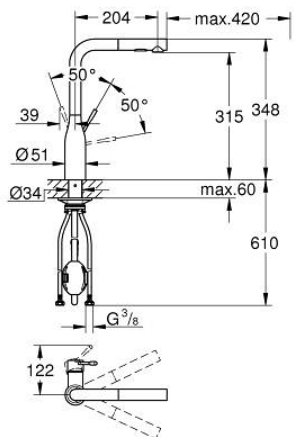

## 30 504 KF0 ESSENCE ΜΙΚΤΗΣ ΝΕΡΟΧΥΤΗ ΜΟΝΟΥ ΜΟΧΛΟΥ 1/2"

### ΠΕΡΙΓΡΑΦΗ ΠΡΟΪΟΝΤΟΣ

- Χρώμα: phantom black
- τοποθέτηση μιας οπής
- GROHE SilkMove με κεραμικό μηχανισμό 28 mm
- Pull-Out spout for greater flexibility
- αποσπώμενο διπλό ψεκαστήρα
- automatic return to laminar spray
- material: metal
- swivel tubular spout, swivel area 360°
- ενσωματωμένη βαλβίδα αντεπιστροφής
- προστασία κατά της ανάστροφης ροής
- εύκαμπτοι σωλήνες σύνδεσης
- σετ στερέωσης μετάλλου
- integrated temperature limiter
- maximum flow rate (at 3 bar): 8 l/min
- professional exclusive

30 504 KF0 **ESSENCE ΜΙΚΤΗΣ ΝΕΡΟΧΥΤΗ ΜΟΝΟΥ ΜΟΧΛΟΥ 1/2"**

**ΑΝΤΑΛΛΑΚΤΙΚΑ** , Ιουνίου 2022 – τώρα

- 1: lever (Αριθμός ανταλλακτικού 46927KF0)
- 2: Μηχανισμός (Αριθμός ανταλλακτικού 46580000)
- 3: Αποσπώμενο Σπρέι ντους (Αριθμός ανταλλακτικού 46926KF0)
- 3.1: Φίλτρο ακαθαρσιών (Αριθμός ανταλλακτικού 0676800M)
- 3.2: Βαλβίδα αντεπιστροφής (Αριθμός ανταλλακτικού 08565000)
- 3.3: Μειωτήρας ροής (Αριθμός ανταλλακτικού 48275000)
- 4: Hose for sink mixer with pull-out dual spray or mousseur (Αριθμός ανταλλακτικού 48293000)
- 5: Σετ Στήριξης άξονα (Αριθμός ανταλλακτικού 48384000)
- 6: Πλάκα σταθεροποίησης (Αριθμός ανταλλακτικού 05334000)