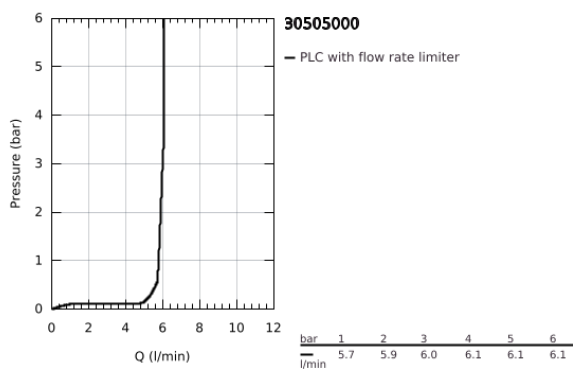

30 505 000 ESSENCE ΜΙΚΤΗΣ ΝΕΡΟΧΥΤΗ ΜΟΝΟΥ ΜΟΧΛΟΥ 1/2"

ΠΕΡΙΓΡΑΦΗ ΠΡΟΪΟΝΤΟΣ

- Χρώμα: chrome
- τοποθέτηση μιας οπής
- Φινίρισμα GROHE LongLife
- GROHE SilkMove με κεραμικό μηχανισμό 28 mm
- GROHE AquaGuide φίλτρο
- περιστρεφόμενο σωληνωτό ρουζούνι
- adjustable swivel area 0° / 150° / 360°
- εύκαμπτοι σωλήνες σύνδεσης
- σύστημα ταχείας εγκατάστασης
- integrated temperature limiter
- maximum flow rate (at 3 bar): 6.5 l/min
- professional exclusive
- replaces Essence sink mixer 30 269 xx0

30 505 000 ESSENCE ΜΙΚΤΗΣ ΝΕΡΟΧΥΤΗ ΜΟΝΟΥ ΜΟΧΛΟΥ 1/2"

ΑΝΤΑΛΛΑΚΤΙΚΑ , Φεβρουαρίου 2022 – τώρα

- 1: Λαβή (Αριθμός ανταλλακτικού 46927000)
 - 2: Μηχανισμός (Αριθμός ανταλλακτικού 46580000)
 - 3: screw ring (Αριθμός ανταλλακτικού 48591000)
 - 4: L-sprout (Αριθμός ανταλλακτικού 13376000)
 - 4.1: Φίλτρο ροής (Αριθμός ανταλλακτικού 48270000)
 - 4.2: Δακτύλιος καλύμματος (Αριθμός ανταλλακτικού 0128500M)
 - 4.3: Δακτύλιος ασφάλισης (Αριθμός ανταλλακτικού 4826600M)
 - 5: Ροζέτα (Αριθμός ανταλλακτικού 48603000)
 - 6: Σετ στήριξης (Αριθμός ανταλλακτικού 46671000)
 - 7: Πλάκα σταθεροποίησης (Αριθμός ανταλλακτικού 05334000)
 - 8: κλειδί συναρμολόγησης (Αριθμός ανταλλακτικού 19017000)*
- * Προαιρετικά εξαρτήματα