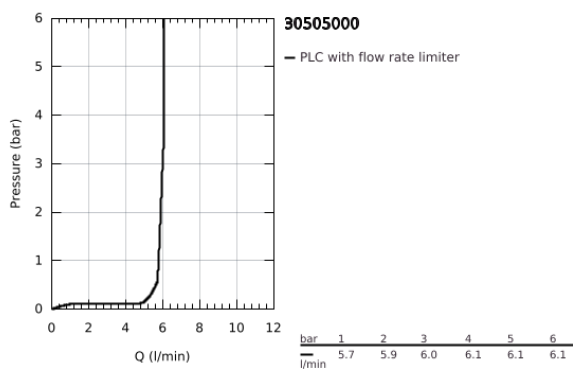

30 505 000 ESSENCE ΜΙΚΤΗΣ ΝΕΡΟΧΥΤΗ ΜΟΝΟΥ ΜΟΧΛΟΥ 1/2"

ΠΕΡΙΓΡΑΦΗ ΠΡΟΪΟΝΤΟΣ

- Χρώμα: chrome
- τοποθέτηση μιας οπής
- Φινίρισμα GROHE LongLife
- GROHE SilkMove με κεραμικό μηχανισμό 28 mm
- GROHE AquaGuide φίλτρο
- περιστρεφόμενο σωληνωτό ρουζούνι
- adjustable swivel area 0° / 150° / 360°
- εύκαμπτοι σωλήνες σύνδεσης
- σύστημα ταχείας εγκατάστασης
- integrated temperature limiter
- maximum flow rate (at 3 bar): 6.5 l/min
- professional exclusive

30 505 000 ESSENCE ΜΙΚΤΗΣ ΝΕΡΟΧΥΤΗ ΜΟΝΟΥ ΜΟΧΛΟΥ 1/2"

ΑΝΤΑΛΛΑΚΤΙΚΑ , Φεβρουαρίου 2022 – τώρα

- 1: Λαβή (Αριθμός ανταλλακτικού 46927000)
 - 2: Μηχανισμός (Αριθμός ανταλλακτικού 46580000)
 - 3: screw ring (Αριθμός ανταλλακτικού 48591000)
 - 4: L-spout (Αριθμός ανταλλακτικού 13376000)
 - 4.1: Φίλτρο ροής (Αριθμός ανταλλακτικού 48270000)
 - 4.2: Δακτύλιος καλύμματος (Αριθμός ανταλλακτικού 0128500M)
 - 4.3: Δακτύλιος ασφάλισης (Αριθμός ανταλλακτικού 4826600M)
 - 5: Ροζέτα (Αριθμός ανταλλακτικού 48603000)
 - 6: Σετ στήριξης (Αριθμός ανταλλακτικού 46671000)
 - 7: Πλάκα σταθεροποίησης (Αριθμός ανταλλακτικού 05334000)
 - 8: κλειδί συναρμολόγησης (Αριθμός ανταλλακτικού 19017000)*
- * Προαιρετικά εξαρτήματα