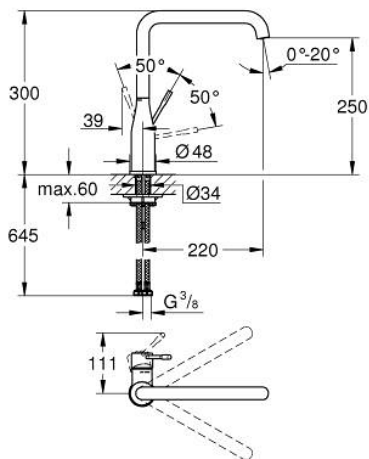

30 505 000 ESSENCE ΜΙΚΤΗΣ ΝΕΡΟΧΥΤΗ ΜΟΝΟΥ ΜΟΧΛΟΥ 1/2"

ΠΕΡΙΓΡΑΦΗ ΠΡΟΪΟΝΤΟΣ

- Χρώμα: chrome
- τοποθέτηση μιας οπής
- Φινίρισμα GROHE LongLife
- GROHE SilkMove με κεραμικό μηχανισμό 28 mm
- GROHE AquaGuide φίλτρο
- περιστρεφόμενο σωληνωτό ρουζούνι
- adjustable swivel area 0° / 150° / 360°
- εύκαμπτοι σωλήνες σύνδεσης
- σύστημα ταχείας εγκατάστασης
- integrated temperature limiter
- maximum flow rate (at 3 bar): 6.5 l/min
- professional exclusive
- replaces Essence sink mixer 30 269 xx0

30 505 000 ESSENCE ΜΙΚΤΗΣ ΝΕΡΟΧΥΤΗ ΜΟΝΟΥ ΜΟΧΛΟΥ 1/2"

ΑΝΤΑΛΛΑΚΤΙΚΑ , Φεβρουαρίου 2022 – τώρα

- 1: Λαβή (Αριθμός ανταλλακτικού 46927000)
 - 2: Μηχανισμός (Αριθμός ανταλλακτικού 46580000)
 - 3: screw ring (Αριθμός ανταλλακτικού 48591000)
 - 4: L-sprout (Αριθμός ανταλλακτικού 13376000)
 - 4.1: Φίλτρο ροής (Αριθμός ανταλλακτικού 48270000)
 - 4.2: Δακτύλιος καλύμματος (Αριθμός ανταλλακτικού 0128500M)
 - 4.3: Δακτύλιος ασφάλισης (Αριθμός ανταλλακτικού 4826600M)
 - 5: Ροζέτα (Αριθμός ανταλλακτικού 48603000)
 - 6: Σετ στήριξης (Αριθμός ανταλλακτικού 46671000)
 - 7: Πλάκα σταθεροποίησης (Αριθμός ανταλλακτικού 05334000)
 - 8: κλειδί συναρμολόγησης (Αριθμός ανταλλακτικού 19017000)*
- * Προαιρετικά εξαρτήματα