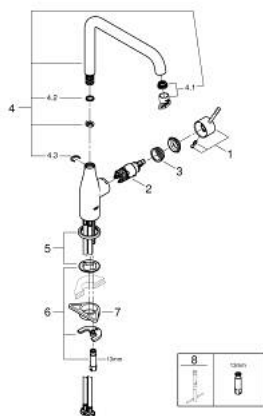

30 505 000 ESSENCE ΜΙΚΤΗΣ ΝΕΡΟΧΥΤΗ ΜΟΝΟΥ ΜΟΧΛΟΥ 1/2"

ΠΕΡΙΓΡΑΦΗ ΠΡΟΪΟΝΤΟΣ

- Χρώμα: chrome
- τοποθέτηση μιας οπής
- Φινίρισμα GROHE LongLife
- GROHE SilkMove με κεραμικό μηχανισμό 28 mm
- GROHE AquaGuide φίλτρο
- περιστρεφόμενο σωληνωτό ρουζούνι
- adjustable swivel area 0° / 150° / 360°
- εύκαμπτοι σωλήνες σύνδεσης
- σύστημα ταχείας εγκατάστασης
- integrated temperature limiter
- maximum flow rate (at 3 bar): 6.5 l/min
- professional exclusive
- replaces Essence sink mixer 30 269 xx0

30 505 000 ESSENCE ΜΙΚΤΗΣ ΝΕΡΟΧΥΤΗ ΜΟΝΟΥ ΜΟΧΛΟΥ 1/2"

ΑΝΤΑΛΛΑΚΤΙΚΑ , Φεβρουαρίου 2022 – τώρα

- 1: Λαβή (Αριθμός ανταλλακτικού 46927000)
 - 2: Μηχανισμός (Αριθμός ανταλλακτικού 46580000)
 - 3: screw ring (Αριθμός ανταλλακτικού 48591000)
 - 4: L-sprout (Αριθμός ανταλλακτικού 13376000)
 - 4.1: Φίλτρο ροής (Αριθμός ανταλλακτικού 48270000)
 - 4.2: Δακτύλιος καλύμματος (Αριθμός ανταλλακτικού 0128500M)
 - 4.3: Δακτύλιος ασφάλισης (Αριθμός ανταλλακτικού 4826600M)
 - 5: Ροζέτα (Αριθμός ανταλλακτικού 48603000)
 - 6: Σετ στήριξης (Αριθμός ανταλλακτικού 46671000)
 - 7: Πλάκα σταθεροποίησης (Αριθμός ανταλλακτικού 05334000)
 - 8: κλειδί συναρμολόγησης (Αριθμός ανταλλακτικού 19017000)*
- * Προαιρετικά εξαρτήματα