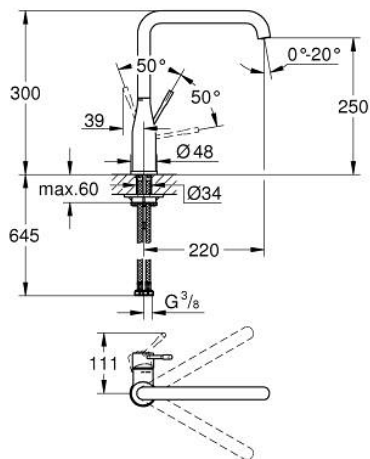

30 505 000 ESSENCE ΜΙΚΤΗΣ ΝΕΡΟΧΥΤΗ ΜΟΝΟΥ ΜΟΧΛΟΥ 1/2"

ΠΕΡΙΓΡΑΦΗ ΠΡΟΪΟΝΤΟΣ

- Χρώμα: chrome
- τοποθέτηση μιας οπής
- Φινίρισμα GROHE LongLife
- GROHE SilkMove με κεραμικό μηχανισμό 28 mm
- GROHE AquaGuide φίλτρο
- περιστρεφόμενο σωληνωτό ρουζούνι
- adjustable swivel area 0° / 150° / 360°
- εύκαμπτοι σωλήνες σύνδεσης
- σύστημα ταχείας εγκατάστασης
- integrated temperature limiter
- maximum flow rate (at 3 bar): 6.5 l/min
- professional exclusive

30 505 000 ESSENCE ΜΙΚΤΗΣ ΝΕΡΟΧΥΤΗ ΜΟΝΟΥ ΜΟΧΛΟΥ 1/2"

ΑΝΤΑΛΛΑΚΤΙΚΑ , Φεβρουαρίου 2022 – τώρα

- 1: Λαβή (Αριθμός ανταλλακτικού 46927000)
 - 2: Μηχανισμός (Αριθμός ανταλλακτικού 46580000)
 - 3: screw ring (Αριθμός ανταλλακτικού 48591000)
 - 4: L-spout (Αριθμός ανταλλακτικού 13376000)
 - 4.1: Φίλτρο ροής (Αριθμός ανταλλακτικού 48270000)
 - 4.2: Δακτύλιος καλύμματος (Αριθμός ανταλλακτικού 0128500M)
 - 4.3: Δακτύλιος ασφάλισης (Αριθμός ανταλλακτικού 4826600M)
 - 5: Ροζέτα (Αριθμός ανταλλακτικού 48603000)
 - 6: Σετ στήριξης (Αριθμός ανταλλακτικού 46671000)
 - 7: Πλάκα σταθεροποίησης (Αριθμός ανταλλακτικού 05334000)
 - 8: κλειδί συναρμολόγησης (Αριθμός ανταλλακτικού 19017000)*
- * Προαιρετικά εξαρτήματα