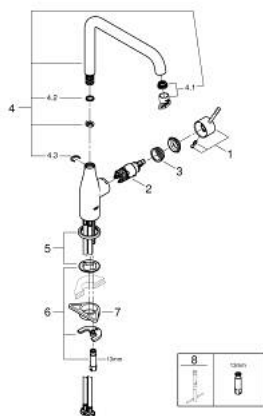

30 505 000 ESSENCE ΜΙΚΤΗΣ ΝΕΡΟΧΥΤΗ ΜΟΝΟΥ ΜΟΧΛΟΥ 1/2"

ΠΕΡΙΓΡΑΦΗ ΠΡΟΪΟΝΤΟΣ

- Χρώμα: chrome
- τοποθέτηση μιας οπής
- Φινίρισμα GROHE LongLife
- GROHE SilkMove με κεραμικό μηχανισμό 28 mm
- GROHE AquaGuide φίλτρο
- περιστρεφόμενο σωληνωτό ρουζούνι
- adjustable swivel area 0° / 150° / 360°
- εύκαμπτοι σωλήνες σύνδεσης
- σύστημα ταχείας εγκατάστασης
- integrated temperature limiter
- maximum flow rate (at 3 bar): 6.5 l/min
- professional exclusive

30 505 000 ESSENCE ΜΙΚΤΗΣ ΝΕΡΟΧΥΤΗ ΜΟΝΟΥ ΜΟΧΛΟΥ 1/2"

ΑΝΤΑΛΛΑΚΤΙΚΑ , Φεβρουαρίου 2022 – τώρα

- 1: Λαβή (Αριθμός ανταλλακτικού 46927000)
 - 2: Μηχανισμός (Αριθμός ανταλλακτικού 46580000)
 - 3: screw ring (Αριθμός ανταλλακτικού 48591000)
 - 4: L-spout (Αριθμός ανταλλακτικού 13376000)
 - 4.1: Φίλτρο ροής (Αριθμός ανταλλακτικού 48270000)
 - 4.2: Δακτύλιος καλύμματος (Αριθμός ανταλλακτικού 0128500M)
 - 4.3: Δακτύλιος ασφάλισης (Αριθμός ανταλλακτικού 4826600M)
 - 5: Ροζέτα (Αριθμός ανταλλακτικού 48603000)
 - 6: Σετ στήριξης (Αριθμός ανταλλακτικού 46671000)
 - 7: Πλάκα σταθεροποίησης (Αριθμός ανταλλακτικού 05334000)
 - 8: κλειδί συναρμολόγησης (Αριθμός ανταλλακτικού 19017000)*
- * Προαιρετικά εξαρτήματα