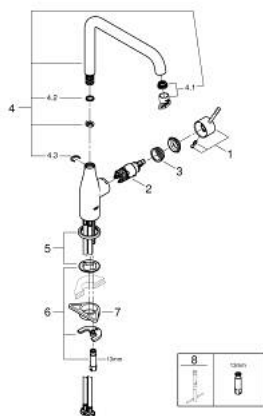

30 505 AL0 ESSENCE ΜΙΚΤΗΣ ΝΕΡΟΧΥΤΗ ΜΟΝΟΥ ΜΟΧΛΟΥ 1/2"

ΠΕΡΙΓΡΑΦΗ ΠΡΟΪΟΝΤΟΣ

- Χρώμα: brushed hard graphite
- τοποθέτηση μιας οπής
- Φινίρισμα GROHE LongLife
- GROHE SilkMove με κεραμικό μηχανισμό 28 mm
- GROHE AquaGuide φίλτρο
- περιστρεφόμενο σωληνωτό ρουζούνι
- adjustable swivel area 0° / 150° / 360°
- εύκαμπτοι σωλήνες σύνδεσης
- σύστημα ταχείας εγκατάστασης
- integrated temperature limiter
- maximum flow rate (at 3 bar): 6.5 l/min
- professional exclusive

30 505 AL0 ESSENCE ΜΙΚΤΗΣ ΝΕΡΟΧΥΤΗ ΜΟΝΟΥ ΜΟΧΛΟΥ 1/2"

ΑΝΤΑΛΛΑΚΤΙΚΑ , Φεβρουαρίου 2022 – τώρα

- 1: Λαβή (Αριθμός ανταλλακτικού 46927AL0)
 - 2: Μηχανισμός (Αριθμός ανταλλακτικού 46580000)
 - 3: screw ring (Αριθμός ανταλλακτικού 48591000)
 - 4: L-spout (Αριθμός ανταλλακτικού 13376AL0)
 - 4.1: Φίλτρο ροής (Αριθμός ανταλλακτικού 48270000)
 - 4.2: Δακτύλιος καλύμματος (Αριθμός ανταλλακτικού 0128500M)
 - 4.3: Δακτύλιος ασφάλισης (Αριθμός ανταλλακτικού 4826600M)
 - 5: Ροζέτα (Αριθμός ανταλλακτικού 48603AL0)
 - 6: Σετ στήριξης (Αριθμός ανταλλακτικού 46671000)
 - 7: Πλάκα σταθεροποίησης (Αριθμός ανταλλακτικού 05334000)
 - 8: κλειδί συναρμολόγησης (Αριθμός ανταλλακτικού 19017000)*
- * Προαιρετικά εξαρτήματα