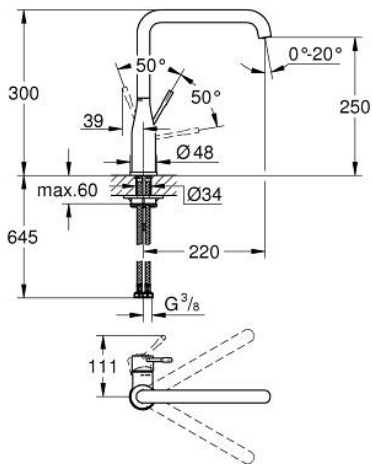

30 505 AL0 ESSENCE ΜΙΚΤΗΣ ΝΕΡΟΧΥΤΗ ΜΟΝΟΥ ΜΟΧΛΟΥ 1/2"

ΠΕΡΙΓΡΑΦΗ ΠΡΟΪΟΝΤΟΣ

- Χρώμα: brushed hard graphite
- τοποθέτηση μιας οπής
- Φινίρισμα GROHE LongLife
- GROHE SilkMove με κεραμικό μηχανισμό 28 mm
- GROHE AquaGuide φίλτρο
- περιστρεφόμενο σωληνωτό ρουζούνι
- adjustable swivel area 0° / 150° / 360°
- εύκαμπτοι σωλήνες σύνδεσης
- σύστημα ταχείας εγκατάστασης
- integrated temperature limiter
- maximum flow rate (at 3 bar): 6.5 l/min
- professional exclusive

30 505 AL0 ESSENCE ΜΙΚΤΗΣ ΝΕΡΟΧΥΤΗ ΜΟΝΟΥ ΜΟΧΛΟΥ 1/2"

ΑΝΤΑΛΛΑΚΤΙΚΑ , Φεβρουαρίου 2022 – τώρα

- 1: Λαβή (Αριθμός ανταλλακτικού 46927AL0)
 - 2: Μηχανισμός (Αριθμός ανταλλακτικού 46580000)
 - 3: screw ring (Αριθμός ανταλλακτικού 48591000)
 - 4: L-spout (Αριθμός ανταλλακτικού 13376AL0)
 - 4.1: Φίλτρο ροής (Αριθμός ανταλλακτικού 48270000)
 - 4.2: Δακτύλιος καλύμματος (Αριθμός ανταλλακτικού 0128500M)
 - 4.3: Δακτύλιος ασφάλισης (Αριθμός ανταλλακτικού 4826600M)
 - 5: Ροζέτα (Αριθμός ανταλλακτικού 48603AL0)
 - 6: Σετ στήριξης (Αριθμός ανταλλακτικού 46671000)
 - 7: Πλάκα σταθεροποίησης (Αριθμός ανταλλακτικού 05334000)
 - 8: κλειδί συναρμολόγησης (Αριθμός ανταλλακτικού 19017000)*
- * Προαιρετικά εξαρτήματα