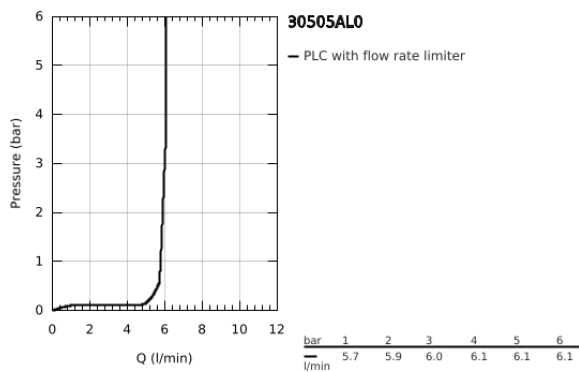

30 505 AL0 ESSENCE ΜΙΚΤΗΣ ΝΕΡΟΧΥΤΗ ΜΟΝΟΥ ΜΟΧΛΟΥ 1/2"

ΠΕΡΙΓΡΑΦΗ ΠΡΟΪΟΝΤΟΣ

- Χρώμα: brushed hard graphite
- τοποθέτηση μιας οπής
- Φινίρισμα GROHE LongLife
- GROHE SilkMove με κεραμικό μηχανισμό 28 mm
- GROHE AquaGuide φίλτρο
- περιστρεφόμενο σωληνωτό ρουζούνι
- adjustable swivel area 0° / 150° / 360°
- εύκαμπτοι σωλήνες σύνδεσης
- σύστημα ταχείας εγκατάστασης
- integrated temperature limiter
- maximum flow rate (at 3 bar): 6.5 l/min
- professional exclusive

30 505 AL0 ESSENCE ΜΙΚΤΗΣ ΝΕΡΟΧΥΤΗ ΜΟΝΟΥ ΜΟΧΛΟΥ 1/2"

ΑΝΤΑΛΛΑΚΤΙΚΑ , Φεβρουαρίου 2022 – τώρα

- 1: Λαβή (Αριθμός ανταλλακτικού 46927AL0)
 - 2: Μηχανισμός (Αριθμός ανταλλακτικού 46580000)
 - 3: screw ring (Αριθμός ανταλλακτικού 48591000)
 - 4: L-spout (Αριθμός ανταλλακτικού 13376AL0)
 - 4.1: Φίλτρο ροής (Αριθμός ανταλλακτικού 48270000)
 - 4.2: Δακτύλιος καλύμματος (Αριθμός ανταλλακτικού 0128500M)
 - 4.3: Δακτύλιος ασφάλισης (Αριθμός ανταλλακτικού 4826600M)
 - 5: Ροζέτα (Αριθμός ανταλλακτικού 48603AL0)
 - 6: Σετ στήριξης (Αριθμός ανταλλακτικού 46671000)
 - 7: Πλάκα σταθεροποίησης (Αριθμός ανταλλακτικού 05334000)
 - 8: κλειδί συναρμολόγησης (Αριθμός ανταλλακτικού 19017000)*
- * Προαιρετικά εξαρτήματα