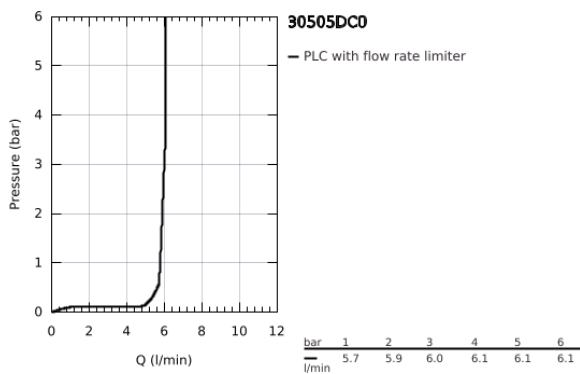

## 30 505 DC0 ESSENCE ΜΙΚΤΗΣ ΝΕΡΟΧΥΤΗ ΜΟΝΟΥ ΜΟΧΛΟΥ 1/2"

### ΠΕΡΙΓΡΑΦΗ ΠΡΟΪΟΝΤΟΣ

- Χρώμα: supersteel
- τοποθέτηση μιας οπής
- Φινίρισμα GROHE LongLife
- GROHE SilkMove με κεραμικό μηχανισμό 28 mm
- GROHE AquaGuide φίλτρο
- περιστρεφόμενο σωληνωτό ρουζούνι
- adjustable swivel area 0° / 150° / 360°
- εύκαμπτοι σωλήνες σύνδεσης
- σύστημα ταχείας εγκατάστασης
- integrated temperature limiter
- maximum flow rate (at 3 bar): 6.5 l/min
- professional exclusive