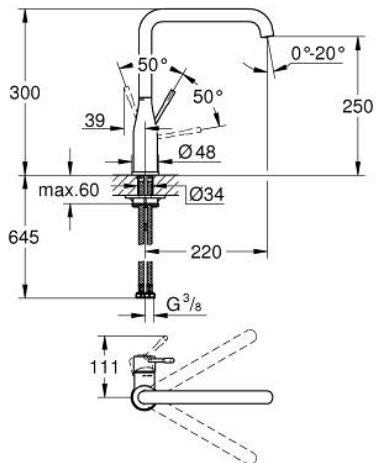

## 30 505 DC0 ESSENCE ΜΙΚΤΗΣ ΝΕΡΟΧΥΤΗ ΜΟΝΟΥ ΜΟΧΛΟΥ 1/2"

### ΠΕΡΙΓΡΑΦΗ ΠΡΟΪΟΝΤΟΣ

- Χρώμα: supersteel
- τοποθέτηση μιας οπής
- Φινίρισμα GROHE LongLife
- GROHE SilkMove με κεραμικό μηχανισμό 28 mm
- GROHE AquaGuide φίλτρο
- περιστρεφόμενο σωληνωτό ρουζούνι
- adjustable swivel area 0° / 150° / 360°
- εύκαμπτοι σωλήνες σύνδεσης
- σύστημα ταχείας εγκατάστασης
- integrated temperature limiter
- maximum flow rate (at 3 bar): 6.5 l/min
- professional exclusive

## 30 505 DC0 ESSENCE ΜΙΚΤΗΣ ΝΕΡΟΧΥΤΗ ΜΟΝΪΣ ΜΟΧΛΪΣ 1/2"

### ΑΝΤΑΛΛΑΚΤΙΚΑ , Φεβρουαρίου 2022 – τΪρα

- 1: ΛαβΪ (Αριθμθς ανταλλακτικθ 46927DC0)
  - 2: Μηχανισμθς (Αριθμθς ανταλλακτικθ 46580000)
  - 3: screw ring (Αριθμθς ανταλλακτικθ 48591000)
  - 4: L-sprout (Αριθμθς ανταλλακτικθ 13376DC0)
  - 4.1: ΦΪλτρο ροΪς (Αριθμθς ανταλλακτικθ 48270000)
  - 4.2: Δακτύλιος καλύμματος (Αριθμθς ανταλλακτικθ 0128500M)
  - 4.3: Δακτύλιος ασφάλισης (Αριθμθς ανταλλακτικθ 4826600M)
  - 5: ΡοζΪτα (Αριθμθς ανταλλακτικθ 48603DC0)
  - 6: Σετ στήριξης (Αριθμθς ανταλλακτικθ 46671000)
  - 7: Πλάκα σταθεροποίησης (Αριθμθς ανταλλακτικθ 05334000)
  - 8: κλειδί συναρμολόγησης (Αριθμθς ανταλλακτικθ 19017000)\*
- \* Προαιρετικθ εξαρτΪματα