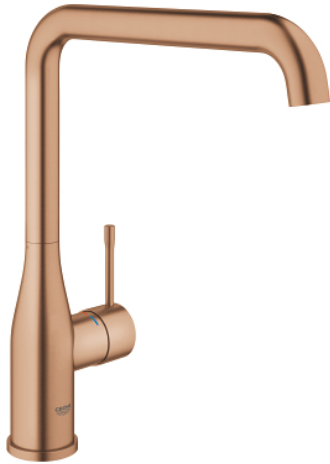

30 505 DL0 ESSENCE ΜΙΚΤΗΣ ΝΕΡΟΧΥΤΗ ΜΟΝΟΥ ΜΟΧΛΟΥ 1/2"

ΠΕΡΙΓΡΑΦΗ ΠΡΟΪΟΝΤΟΣ

- Χρώμα: brushed warm sunset
- τοποθέτηση μιας οπής
- Φινίρισμα GROHE LongLife
- GROHE SilkMove με κεραμικό μηχανισμό 28 mm
- GROHE AquaGuide φίλτρο
- περιστρεφόμενο σωληνωτό ρουζούνι
- adjustable swivel area 0° / 150° / 360°
- εύκαμπτοι σωλήνες σύνδεσης
- σύστημα ταχείας εγκατάστασης
- integrated temperature limiter
- maximum flow rate (at 3 bar): 6.5 l/min
- professional exclusive