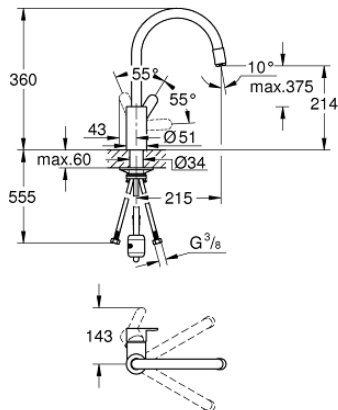

## 31 126 004 EUROSTYLE COSMOPOLITAN ΜΙΚΤΗΣ ΝΕΡΟΧΥΤΗ ΜΟΝΟΥ ΜΟΧΛΟΥ 1/2"

### ΠΕΡΙΓΡΑΦΗ ΠΡΟΪΟΝΤΟΣ

- Χρώμα: chrome
- high spout
- τοποθέτηση μιας οπής
- Φινιρίσμα GROHE LongLife
- 35 mm κεραμεικός μηχανισμός
- Pull-Out spout for greater flexibility
- Protected Water Ways no contact of water with lead or nickel inside the tap
- mousseur spray
- ρυθμιζόμενος περιοριστής ρυθμός ροής
- swivel tubular spout, swivel area 360°
- προστασία κατά της ανάστροφης ροής
- εύκαμπτοι σωλήνες σύνδεσης
- σετ στερέωσης μετάλλου

31 126 004 **EUROSTYLE COSMOPOLITAN ΜΙΚΤΗΣ ΝΕΡΟΧΥΤΗ ΜΟΝΟΥ ΜΟΧΛΟΥ 1/2"**

**ΑΝΤΑΛΛΑΚΤΙΚΑ** , Μαΐου 2022 – τώρα

- 1: Λαβή (Αριθμός ανταλλακτικού 46750000)
- 2: Μηχανισμός (Αριθμός ανταλλακτικού 46374000)
- 3: Hose for sink mixer with pull-out dual spray or mousseur (Αριθμός ανταλλακτικού 48293000)
- 4: Αποσπώμενο ντους (Αριθμός ανταλλακτικού 46757000)
- 4.1: Φίλτρο ροής (Αριθμός ανταλλακτικού 13929000)
- 4.2: Βαλβίδα αντεπιστροφής (Αριθμός ανταλλακτικού 08565000)
- 5: Σετ Στήριξης άξονα (Αριθμός ανταλλακτικού 48384000)
- 6: Πλάκα σταθεροποίησης (Αριθμός ανταλλακτικού 05334000)
- 7: Κλειδί (Αριθμός ανταλλακτικού 19332000)\*