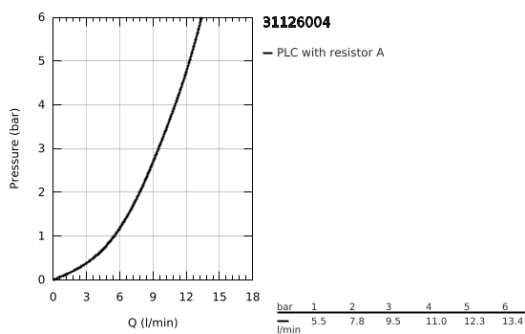

## 31 126 004 EUROSTYLE COSMOPOLITAN ΜΙΚΤΗΣ ΝΕΡΟΧΥΤΗ ΜΟΝΟΥ ΜΟΧΛΟΥ 1/2"

### ΠΕΡΙΓΡΑΦΗ ΠΡΟΪΟΝΤΟΣ

- Χρώμα: chrome
- high spout
- τοποθέτηση μιας οπής
- Φινιρίσμα GROHE LongLife
- 35 mm κεραμεικός μηχανισμός
- Pull-Out spout for greater flexibility
- Protected Water Ways no contact of water with lead or nickel inside the tap
- mousseur spray
- ρυθμιζόμενος περιοριστής ρυθμός ροής
- swivel tubular spout, swivel area 360°
- προστασία κατά της ανάστροφης ροής
- εύκαμπτοι σωλήνες σύνδεσης
- σετ στερέωσης μετάλλου

31 126 004 **EUROSTYLE COSMOPOLITAN ΜΙΚΤΗΣ ΝΕΡΟΧΥΤΗ ΜΟΝΟΥ ΜΟΧΛΟΥ 1/2"**

**ΑΝΤΑΛΛΑΚΤΙΚΑ** , Μαΐου 2022 – τώρα

- 1: Λαβή (Αριθμός ανταλλακτικού 46750000)
- 2: Μηχανισμός (Αριθμός ανταλλακτικού 46374000)
- 3: Hose for sink mixer with pull-out dual spray or mousseur (Αριθμός ανταλλακτικού 48293000)
- 4: Αποσπώμενο ντους (Αριθμός ανταλλακτικού 46757000)
- 4.1: Φίλτρο ροής (Αριθμός ανταλλακτικού 13929000)
- 4.2: Βαλβίδα αντεπιστροφής (Αριθμός ανταλλακτικού 08565000)
- 5: Σετ Στήριξης άξονα (Αριθμός ανταλλακτικού 48384000)
- 6: Πλάκα σταθεροποίησης (Αριθμός ανταλλακτικού 05334000)
- 7: Κλειδί (Αριθμός ανταλλακτικού 19332000)\*