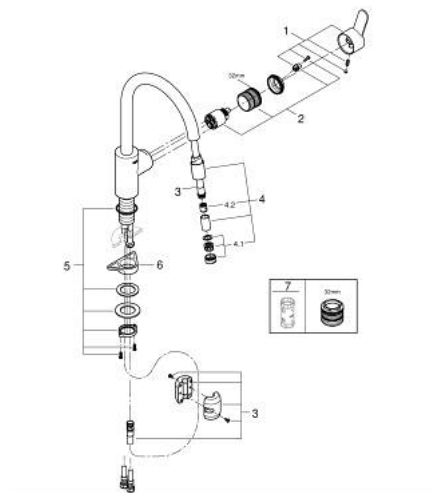

## 31 126 004 EUROSTYLE COSMOPOLITAN ΜΙΚΤΗΣ ΝΕΡΟΧΥΤΗ ΜΟΝΟΥ ΜΟΧΛΟΥ 1/2"

### ΠΕΡΙΓΡΑΦΗ ΠΡΟΪΟΝΤΟΣ

- Χρώμα: chrome
- high spout
- τοποθέτηση μιας οπής
- Φινιρίσμα GROHE LongLife
- 35 mm κεραμεικός μηχανισμός
- Pull-Out spout for greater flexibility
- Protected Water Ways no contact of water with lead or nickel inside the tap
- mousseur spray
- ρυθμιζόμενος περιοριστής ρυθμός ροής
- swivel tubular spout, swivel area 360°
- προστασία κατά της ανάστροφης ροής
- εύκαμπτοι σωλήνες σύνδεσης
- σετ στερέωσης μετάλλου

31 126 004 **EUROSTYLE COSMOPOLITAN ΜΙΚΤΗΣ ΝΕΡΟΧΥΤΗ ΜΟΝΟΥ ΜΟΧΛΟΥ 1/2"**

**ΑΝΤΑΛΛΑΚΤΙΚΑ** , Μαΐου 2022 – τώρα

- 1: Λαβή (Αριθμός ανταλλακτικού 46750000)
- 2: Μηχανισμός (Αριθμός ανταλλακτικού 46374000)
- 3: Hose for sink mixer with pull-out dual spray or mousseur (Αριθμός ανταλλακτικού 48293000)
- 4: Αποσπώμενο ντους (Αριθμός ανταλλακτικού 46757000)
- 4.1: Φίλτρο ροής (Αριθμός ανταλλακτικού 13929000)
- 4.2: Βαλβίδα αντεπιστροφής (Αριθμός ανταλλακτικού 08565000)
- 5: Σετ Στήριξης άξονα (Αριθμός ανταλλακτικού 48384000)
- 6: Πλάκα σταθεροποίησης (Αριθμός ανταλλακτικού 05334000)
- 7: Κλειδί (Αριθμός ανταλλακτικού 19332000)\*