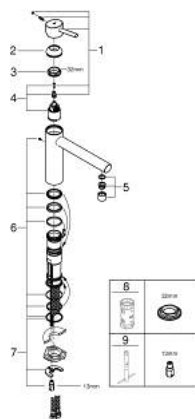

31 128 001 **CONCETTO ΜΙΚΤΗΣ ΝΕΡΟΧΥΤΗ ΜΟΝΟΥ ΜΟΧΛΟΥ 1/2"**

ΠΕΡΙΓΡΑΦΗ ΠΡΟΪΟΝΤΟΣ

- Χρώμα: chrome
- medium spout
- τοποθέτηση μιας οπής
- Φινιρίσμα GROHE LongLife
- 35 mm κεραμικός μηχανισμός
- φίλτρο
- ρυθμιζόμενος περιοριστής ρυθμός ροής
- περιστρεφόμενο χυτό ρουξούνι
- swivel area 140°
- εύκαμπτοι σωλήνες σύνδεσης
- σύστημα ταχείας εγκατάστασης
- maximum flow rate (at 3 bar): 12 l/min

31 128 001 **CONCETTO ΜΙΚΤΗΣ ΝΕΡΟΧΥΤΗ ΜΟΝΪΣ ΜΟΧΛΪΣ 1/2"**

ΑΝΤΑΛΛΑΚΤΙΚΑ , Ιανουαρίου 2013 – τώρα

- 1: Λαβή (Αριθμός ανταλλακτικού 46822000)
 - 2: Κάλυμμα/ τάπα (Αριθμός ανταλλακτικού 46492000)
 - 3: Screw ring (Αριθμός ανταλλακτικού 46815000)
 - 4: Μηχανισμός (Αριθμός ανταλλακτικού 46374000)
 - 5: Φίλτρο ροής (Αριθμός ανταλλακτικού 06574000)
 - 6: Σετ O-rings στεγανοποίησης (Αριθμός ανταλλακτικού 46760000)
 - 7: Σετ στήριξης (Αριθμός ανταλλακτικού 46249000)
 - 8: Κλειδί (Αριθμός ανταλλακτικού 19332000)*
 - 9: κλειδί συναρμολόγησης (Αριθμός ανταλλακτικού 19017000)*
- * Προαιρετικά εξαρτήματα