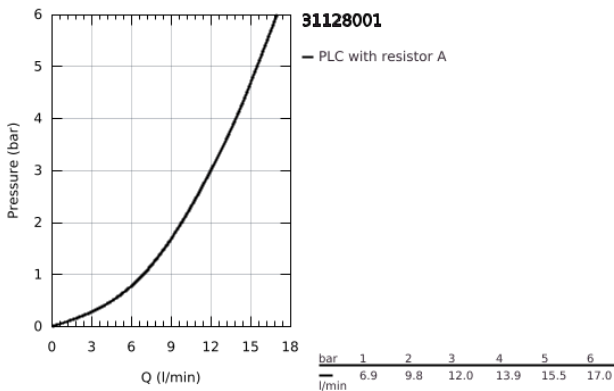

31 128 001 **CONCETTO ΜΙΚΤΗΣ ΝΕΡΟΧΥΤΗ ΜΟΝΟΥ ΜΟΧΛΟΥ 1/2"**

ΠΕΡΙΓΡΑΦΗ ΠΡΟΪΟΝΤΟΣ

- Χρώμα: chrome
- medium spout
- τοποθέτηση μιας οπής
- Φινιρίσμα GROHE LongLife
- 35 mm κεραμικός μηχανισμός
- φίλτρο
- ρυθμιζόμενος περιοριστής ρυθμός ροής
- περιστρεφόμενο χυτό ρουξούνι
- swivel area 140°
- εύκαμπτοι σωλήνες σύνδεσης
- σύστημα ταχείας εγκατάστασης
- maximum flow rate (at 3 bar): 12 l/min

31 128 001 **CONCETTO ΜΙΚΤΗΣ ΝΕΡΟΧΥΤΗ ΜΟΝΪΣ ΜΟΧΛΪΣ 1/2"**

ΑΝΤΑΛΛΑΚΤΙΚΑ , Ιανουαρίου 2013 – τώρα

- 1: Λαβή (Αριθμός ανταλλακτικού 46822000)
 - 2: Κάλυμμα/ τάπα (Αριθμός ανταλλακτικού 46492000)
 - 3: Screw ring (Αριθμός ανταλλακτικού 46815000)
 - 4: Μηχανισμός (Αριθμός ανταλλακτικού 46374000)
 - 5: Φίλτρο ροής (Αριθμός ανταλλακτικού 06574000)
 - 6: Σετ O-rings στεγανοποίησης (Αριθμός ανταλλακτικού 46760000)
 - 7: Σετ στήριξης (Αριθμός ανταλλακτικού 46249000)
 - 8: Κλειδί (Αριθμός ανταλλακτικού 19332000)*
 - 9: κλειδί συναρμολόγησης (Αριθμός ανταλλακτικού 19017000)*
- * Προαιρετικά εξαρτήματα