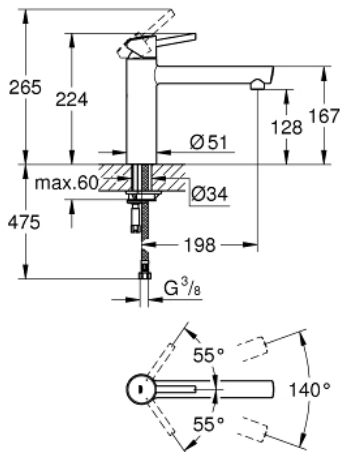

31 128 001 **CONCETTO ΜΙΚΤΗΣ ΝΕΡΟΧΥΤΗ ΜΟΝΟΥ ΜΟΧΛΟΥ 1/2"**

ΠΕΡΙΓΡΑΦΗ ΠΡΟΪΟΝΤΟΣ

- Χρώμα: chrome
- medium spout
- τοποθέτηση μιας οπής
- Φινιρίσμα GROHE LongLife
- 35 mm κεραμικός μηχανισμός
- φίλτρο
- ρυθμιζόμενος περιοριστής ρυθμός ροής
- περιστρεφόμενο χυτό ρουξούνι
- swivel area 140°
- εύκαμπτοι σωλήνες σύνδεσης
- σύστημα ταχείας εγκατάστασης
- maximum flow rate (at 3 bar): 12 l/min

31 128 001 **CONCETTO ΜΙΚΤΗΣ ΝΕΡΟΧΥΤΗ ΜΟΝΪΣ ΜΟΧΛΪΣ 1/2"**

ΑΝΤΑΛΛΑΚΤΙΚΑ , Ιανουαρίου 2013 – τώρα

- 1: Λαβή (Αριθμός ανταλλακτικού 46822000)
 - 2: Κάλυμμα/ τάπα (Αριθμός ανταλλακτικού 46492000)
 - 3: Screw ring (Αριθμός ανταλλακτικού 46815000)
 - 4: Μηχανισμός (Αριθμός ανταλλακτικού 46374000)
 - 5: Φίλτρο ροής (Αριθμός ανταλλακτικού 06574000)
 - 6: Σετ O-rings στεγανοποίησης (Αριθμός ανταλλακτικού 46760000)
 - 7: Σετ στήριξης (Αριθμός ανταλλακτικού 46249000)
 - 8: Κλειδί (Αριθμός ανταλλακτικού 19332000)*
 - 9: κλειδί συναρμολόγησης (Αριθμός ανταλλακτικού 19017000)*
- * Προαιρετικά εξαρτήματα