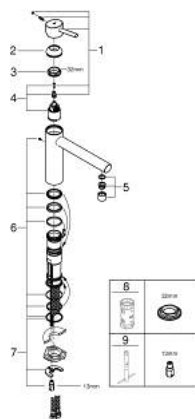

31 128 DC1 CONCETTO ΜΙΚΤΗΣ ΝΕΡΟΧΥΤΗ ΜΟΝΟΥ ΜΟΧΛΟΥ 1/2"

ΠΕΡΙΓΡΑΦΗ ΠΡΟΪΟΝΤΟΣ

- Χρώμα: supersteel
- medium spout
- τοποθέτηση μιας οπής
- Φινιρίσμα GROHE LongLife
- 35 mm κεραμικός μηχανισμός
- φίλτρο
- ρυθμιζόμενος περιοριστής ρυθμός ροής
- περιστρεφόμενο χυτό ρουξούνι
- swivel area 140°
- εύκαμπτοι σωλήνες σύνδεσης
- σύστημα ταχείας εγκατάστασης
- maximum flow rate (at 3 bar): 12 l/min
- ελάχιστη προτεινόμενη πίεση 1.0 bar

31 128 DC1 **CONCETTO ΜΙΚΤΗΣ ΝΕΡΟΧΥΤΗ ΜΟΝΟΥ ΜΟΧΛΟΥ 1/2"**

ΑΝΤΑΛΛΑΚΤΙΚΑ , Ιανουαρίου 2013 – τώρα

- 1: Λαβή (Αριθμός ανταλλακτικού 46822DC0)
 - 2: Κάλυμμα/ τάπα (Αριθμός ανταλλακτικού 46492DC0)
 - 3: Screw ring (Αριθμός ανταλλακτικού 46815000)
 - 4: Μηχανισμός (Αριθμός ανταλλακτικού 46374000)
 - 5: Φίλτρο ροής (Αριθμός ανταλλακτικού 06574DC0)
 - 6: Σετ O-rings στεγανοποίησης (Αριθμός ανταλλακτικού 46760000)
 - 7: Σετ στήριξης (Αριθμός ανταλλακτικού 46249000)
 - 8: Κλειδί (Αριθμός ανταλλακτικού 19332000)*
 - 9: κλειδί συναρμολόγησης (Αριθμός ανταλλακτικού 19017000)*
- * Προαιρετικά εξαρτήματα