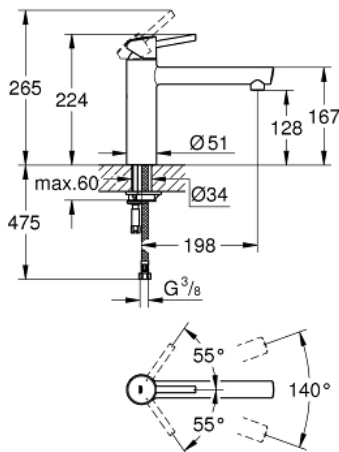

31 128 DC1 CONCETTO ΜΙΚΤΗΣ ΝΕΡΟΧΥΤΗ ΜΟΝΟΥ ΜΟΧΛΟΥ 1/2"

ΠΕΡΙΓΡΑΦΗ ΠΡΟΪΟΝΤΟΣ

- Χρώμα: supersteel
- medium spout
- τοποθέτηση μιας οπής
- Φινιρίσμα GROHE LongLife
- 35 mm κεραμικός μηχανισμός
- φίλτρο
- ρυθμιζόμενος περιοριστής ρυθμός ροής
- περιστρεφόμενο χυτό ρουξούνι
- swivel area 140°
- εύκαμπτοι σωλήνες σύνδεσης
- σύστημα ταχείας εγκατάστασης
- maximum flow rate (at 3 bar): 12 l/min
- ελάχιστη προτεινόμενη πίεση 1.0 bar

31 128 DC1 **CONCETTO ΜΙΚΤΗΣ ΝΕΡΟΧΥΤΗ ΜΟΝΟΥ ΜΟΧΛΟΥ 1/2"**

ΑΝΤΑΛΛΑΚΤΙΚΑ , Ιανουαρίου 2013 – τώρα

- 1: Λαβή (Αριθμός ανταλλακτικού 46822DC0)
 - 2: Κάλυμμα/ τάπα (Αριθμός ανταλλακτικού 46492DC0)
 - 3: Screw ring (Αριθμός ανταλλακτικού 46815000)
 - 4: Μηχανισμός (Αριθμός ανταλλακτικού 46374000)
 - 5: Φίλτρο ροής (Αριθμός ανταλλακτικού 06574DC0)
 - 6: Σετ O-rings στεγανοποίησης (Αριθμός ανταλλακτικού 46760000)
 - 7: Σετ στήριξης (Αριθμός ανταλλακτικού 46249000)
 - 8: Κλειδί (Αριθμός ανταλλακτικού 19332000)*
 - 9: κλειδί συναρμολόγησης (Αριθμός ανταλλακτικού 19017000)*
- * Προαιρετικά εξαρτήματα