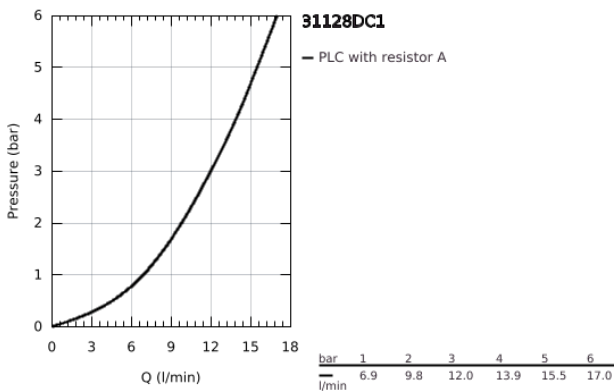

31 128 DC1 CONCETTO ΜΙΚΤΗΣ ΝΕΡΟΧΥΤΗ ΜΟΝΟΥ ΜΟΧΛΟΥ 1/2"

ΠΕΡΙΓΡΑΦΗ ΠΡΟΪΟΝΤΟΣ

- Χρώμα: supersteel
- medium spout
- τοποθέτηση μιας οπής
- Φινιρίσμα GROHE LongLife
- 35 mm κεραμικός μηχανισμός
- φίλτρο
- ρυθμιζόμενος περιοριστής ρυθμός ροής
- περιστρεφόμενο χυτό ρουξούνι
- swivel area 140°
- εύκαμπτοι σωλήνες σύνδεσης
- σύστημα ταχείας εγκατάστασης
- maximum flow rate (at 3 bar): 12 l/min
- ελάχιστη προτεινόμενη πίεση 1.0 bar

31 128 DC1 **CONCETTO ΜΙΚΤΗΣ ΝΕΡΟΧΥΤΗ ΜΟΝΟΥ ΜΟΧΛΟΥ 1/2"**

ΑΝΤΑΛΛΑΚΤΙΚΑ , Ιανουαρίου 2013 – τώρα

- 1: Λαβή (Αριθμός ανταλλακτικού 46822DC0)
 - 2: Κάλυμμα/ τάπα (Αριθμός ανταλλακτικού 46492DC0)
 - 3: Screw ring (Αριθμός ανταλλακτικού 46815000)
 - 4: Μηχανισμός (Αριθμός ανταλλακτικού 46374000)
 - 5: Φίλτρο ροής (Αριθμός ανταλλακτικού 06574DC0)
 - 6: Σετ O-rings στεγανοποίησης (Αριθμός ανταλλακτικού 46760000)
 - 7: Σετ στήριξης (Αριθμός ανταλλακτικού 46249000)
 - 8: Κλειδί (Αριθμός ανταλλακτικού 19332000)*
 - 9: κλειδί συναρμολόγησης (Αριθμός ανταλλακτικού 19017000)*
- * Προαιρετικά εξαρτήματα