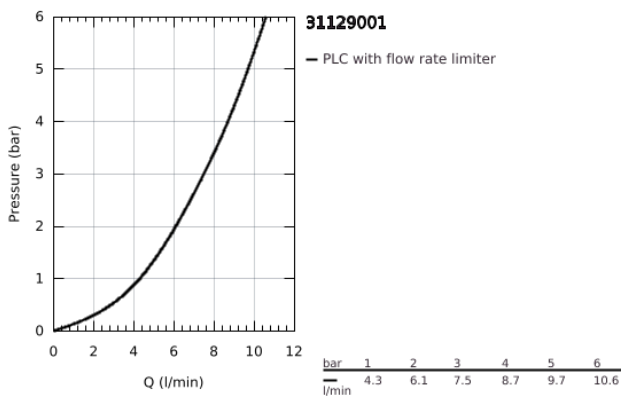

## 31 129 001 CONCETTO ΜΙΚΤΗΣ ΝΕΡΟΧΥΤΗ ΜΟΝΟΥ ΜΟΧΛΟΥ 1/2"

### ΠΕΡΙΓΡΑΦΗ ΠΡΟΪΟΝΤΟΣ

- Χρώμα: chrome
- medium spout
- τοποθέτηση μιας οπής
- Φινιρίσμα GROHE LongLife
- 35 mm κεραμεικός μηχανισμός
- Pull-Out spout for greater flexibility
- ρυθμιζόμενος περιοριστής ρυθμός ροής
- περιστρεφόμενο χυτό ρουξούνι
- περιοχή περιστροφής 100°
- προστασία κατά της ανάστροφης ροής
- εύκαμπτοι σωλήνες σύνδεσης
- σύστημα ταχείας εγκατάστασης
- maximum flow rate (at 3 bar): 7.5 l/min

## 31 129 001 **CONCETTO ΜΙΚΤΗΣ ΝΕΡΟΧΥΤΗ ΜΟΝΟΥ ΜΟΧΛΟΥ 1/2"**