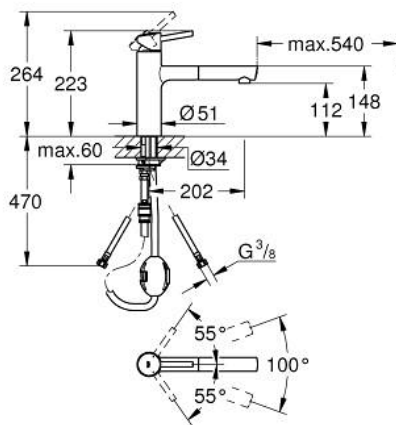

## 31 129 001 CONCETTO ΜΙΚΤΗΣ ΝΕΡΟΧΥΤΗ ΜΟΝΟΥ ΜΟΧΛΟΥ 1/2"

### ΠΕΡΙΓΡΑΦΗ ΠΡΟΪΟΝΤΟΣ

- Χρώμα: chrome
- medium spout
- τοποθέτηση μιας οπής
- Φινιρίσμα GROHE LongLife
- 35 mm κεραμεικός μηχανισμός
- Pull-Out spout for greater flexibility
- ρυθμιζόμενος περιοριστής ρυθμός ροής
- περιστρεφόμενο χυτό ρουξούνι
- περιοχή περιστροφής 100°
- προστασία κατά της ανάστροφης ροής
- εύκαμπτοι σωλήνες σύνδεσης
- σύστημα ταχείας εγκατάστασης
- maximum flow rate (at 3 bar): 7.5 l/min

## 31 129 001 **CONCETTO ΜΙΚΤΗΣ ΝΕΡΟΧΥΤΗ ΜΟΝΟΥ ΜΟΧΛΟΥ 1/2"**

### **ΑΝΤΑΛΛΑΚΤΙΚΑ**, Μαΐου 2024 – τώρα

- 1: Λαβή (Αριθμός ανταλλακτικού 46822000)
  - 2: Κάλυμμα/ τάπα (Αριθμός ανταλλακτικού 46492000)
  - 3: Screw ring (Αριθμός ανταλλακτικού 46815000)
  - 4: Μηχανισμός (Αριθμός ανταλλακτικού 46374000)
  - 5: Αποσπώμενο Ντους (Αριθμός ανταλλακτικού 48532000)
  - 5.1: Φίλτρο ροής (Αριθμός ανταλλακτικού 06574000)
  - 5.1.1: Ενθεμα φίλτρου, φίλτρο M22+M24x1 (Αριθμός ανταλλακτικού 45002000)
  - 5.2: Βαλβίδα αντεπιστροφής (Αριθμός ανταλλακτικού 08565000)
  - 6: Hose for sink mixer with pull-out dual spray or mousseur (Αριθμός ανταλλακτικού 48293000)
  - 7: Σετ O-rings στεγανοποίησης (Αριθμός ανταλλακτικού 46760000)
  - 8: Σετ στήριξης (Αριθμός ανταλλακτικού 46346000)
  - 8.1: Τερματισμός (Αριθμός ανταλλακτικού 04174000)
  - 9: Πλάκα σταθεροποίησης (Αριθμός ανταλλακτικού 05334000)
  - 10: Quick coupling (Αριθμός ανταλλακτικού 46338000)
  - 11: Κλειδί (Αριθμός ανταλλακτικού 19332000)\*
- \* Προαιρετικά εξαρτήματα