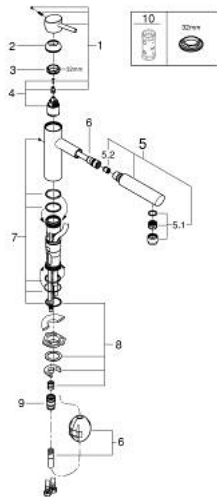

## 31 129 001 CONCETTO ΜΙΚΤΗΣ ΝΕΡΟΧΥΤΗ ΜΟΝΟΥ ΜΟΧΛΟΥ 1/2"

### ΠΕΡΙΓΡΑΦΗ ΠΡΟΪΟΝΤΟΣ

- Χρώμα: chrome
- medium spout
- τοποθέτηση μιας οπής
- Φινιρίσμα GROHE LongLife
- 35 mm κεραμεικός μηχανισμός
- Pull-Out spout for greater flexibility
- ρυθμιζόμενος περιοριστής ρυθμός ροής
- περιστρεφόμενο χυτό ρουξούνι
- περιοχή περιστροφής 100°
- προστασία κατά της ανάστροφης ροής
- εύκαμπτοι σωλήνες σύνδεσης
- σύστημα ταχείας εγκατάστασης
- maximum flow rate (at 3 bar): 7.5 l/min

## 31 129 001 **CONCETTO ΜΙΚΤΗΣ ΝΕΡΟΧΥΤΗ ΜΟΝΟΥ ΜΟΧΛΟΥ 1/2"**

### **ΑΝΤΑΛΛΑΚΤΙΚΑ**, Μαΐου 2024 – τώρα

- 1: Λαβή (Αριθμός ανταλλακτικού 46822000)
  - 2: Κάλυμμα/ τάπα (Αριθμός ανταλλακτικού 46492000)
  - 3: Screw ring (Αριθμός ανταλλακτικού 46815000)
  - 4: Μηχανισμός (Αριθμός ανταλλακτικού 46374000)
  - 5: Αποσπώμενο Ντους (Αριθμός ανταλλακτικού 48532000)
  - 5.1: Φίλτρο ροής (Αριθμός ανταλλακτικού 06574000)
  - 5.1.1: Ενθεμα φίλτρου, φίλτρο M22+M24x1 (Αριθμός ανταλλακτικού 45002000)
  - 5.2: Βαλβίδα αντεπιστροφής (Αριθμός ανταλλακτικού 08565000)
  - 6: Hose for sink mixer with pull-out dual spray or mousseur (Αριθμός ανταλλακτικού 48293000)
  - 7: Σετ O-rings στεγανοποίησης (Αριθμός ανταλλακτικού 46760000)
  - 8: Σετ στήριξης (Αριθμός ανταλλακτικού 46346000)
  - 8.1: Τερματισμός (Αριθμός ανταλλακτικού 04174000)
  - 9: Πλάκα σταθεροποίησης (Αριθμός ανταλλακτικού 05334000)
  - 10: Quick coupling (Αριθμός ανταλλακτικού 46338000)
  - 11: Κλειδί (Αριθμός ανταλλακτικού 19332000)\*
- \* Προαιρετικά εξαρτήματα