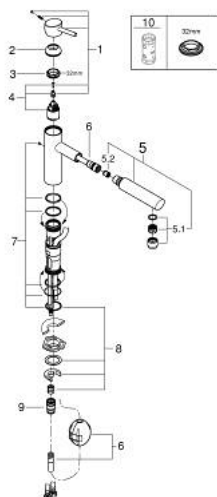

31 129 DC1 CONCETTO ΜΙΚΤΗΣ ΝΕΡΟΧΥΤΗ ΜΟΝΟΥ ΜΟΧΛΟΥ 1/2"

ΠΕΡΙΓΡΑΦΗ ΠΡΟΪΟΝΤΟΣ

- Χρώμα: supersteel
- medium spout
- τοποθέτηση μιας οπής
- Φινιρίσμα GROHE LongLife
- 35 mm κεραμεικός μηχανισμός
- Pull-Out spout for greater flexibility
- ρυθμιζόμενος περιοριστής ρυθμός ροής
- περιστρεφόμενο χυτό ρουξούνι
- περιοχή περιστροφής 100°
- προστασία κατά της ανάστροφης ροής
- εύκαμπτοι σωλήνες σύνδεσης
- σύστημα ταχείας εγκατάστασης
- maximum flow rate (at 3 bar): 7.5 l/min
- ελάχιστη προτεινόμενη πίεση 1.0 bar

31 129 DC1 **CONCETTO ΜΙΚΤΗΣ ΝΕΡΟΧΥΤΗ ΜΟΝΟΥ ΜΟΧΛΟΥ 1/2"**

ΑΝΤΑΛΛΑΚΤΙΚΑ , Μαΐου 2024 – τώρα

- 1: Λαβή (Αριθμός ανταλλακτικού 46822DC0)
- 2: Κάλυμμα/ τάπα (Αριθμός ανταλλακτικού 46492DC0)
- 3: Screw ring (Αριθμός ανταλλακτικού 46815000)
- 4: Μηχανισμός (Αριθμός ανταλλακτικού 46374000)
- 5: Αποσπώμενο Ντους (Αριθμός ανταλλακτικού 48532DC0)
- 5.1: Φίλτρο ροής (Αριθμός ανταλλακτικού 06574DC0)
- 5.2: Βαλβίδα αντεπιστροφής (Αριθμός ανταλλακτικού 08565000)
- 6: Hose for sink mixer with pull-out dual spray or mousseur (Αριθμός ανταλλακτικού 48293000)
- 7: Σετ O-rings στεγανοποίησης (Αριθμός ανταλλακτικού 46760000)
- 8: Σετ στήριξης (Αριθμός ανταλλακτικού 46346000)
- 8.1: Τερματισμός (Αριθμός ανταλλακτικού 04174000)
- 9: Πλάκα σταθεροποίησης (Αριθμός ανταλλακτικού 05334000)
- 10: Quick coupling (Αριθμός ανταλλακτικού 46338000)
- 11: Κλειδί (Αριθμός ανταλλακτικού 19332000)*