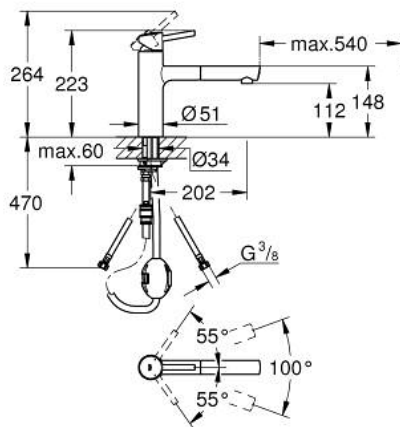

31 129 DC1 CONCETTO ΜΙΚΤΗΣ ΝΕΡΟΧΥΤΗ ΜΟΝΟΥ ΜΟΧΛΟΥ 1/2"

ΠΕΡΙΓΡΑΦΗ ΠΡΟΪΟΝΤΟΣ

- Χρώμα: supersteel
- medium spout
- τοποθέτηση μιας οπής
- Φινιρίσμα GROHE LongLife
- 35 mm κεραμεικός μηχανισμός
- Pull-Out spout for greater flexibility
- ρυθμιζόμενος περιοριστής ρυθμός ροής
- περιστρεφόμενο χυτό ρουξούνι
- περιοχή περιστροφής 100°
- προστασία κατά της ανάστροφης ροής
- εύκαμπτοι σωλήνες σύνδεσης
- σύστημα ταχείας εγκατάστασης
- maximum flow rate (at 3 bar): 7.5 l/min
- ελάχιστη προτεινόμενη πίεση 1.0 bar

31 129 DC1 **CONCETTO ΜΙΚΤΗΣ ΝΕΡΟΧΥΤΗ ΜΟΝΟΥ ΜΟΧΛΟΥ 1/2"**

ΑΝΤΑΛΛΑΚΤΙΚΑ , Μαΐου 2024 – τώρα

- 1: Λαβή (Αριθμός ανταλλακτικού 46822DC0)
- 2: Κάλυμμα/ τάπα (Αριθμός ανταλλακτικού 46492DC0)
- 3: Screw ring (Αριθμός ανταλλακτικού 46815000)
- 4: Μηχανισμός (Αριθμός ανταλλακτικού 46374000)
- 5: Αποσπώμενο Ντους (Αριθμός ανταλλακτικού 48532DC0)
- 5.1: Φίλτρο ροής (Αριθμός ανταλλακτικού 06574DC0)
- 5.2: Βαλβίδα αντεπιστροφής (Αριθμός ανταλλακτικού 08565000)
- 6: Hose for sink mixer with pull-out dual spray or mousseur (Αριθμός ανταλλακτικού 48293000)
- 7: Σετ O-rings στεγανοποίησης (Αριθμός ανταλλακτικού 46760000)
- 8: Σετ στήριξης (Αριθμός ανταλλακτικού 46346000)
- 8.1: Τερματισμός (Αριθμός ανταλλακτικού 04174000)
- 9: Πλάκα σταθεροποίησης (Αριθμός ανταλλακτικού 05334000)
- 10: Quick coupling (Αριθμός ανταλλακτικού 46338000)
- 11: Κλειδί (Αριθμός ανταλλακτικού 19332000)*