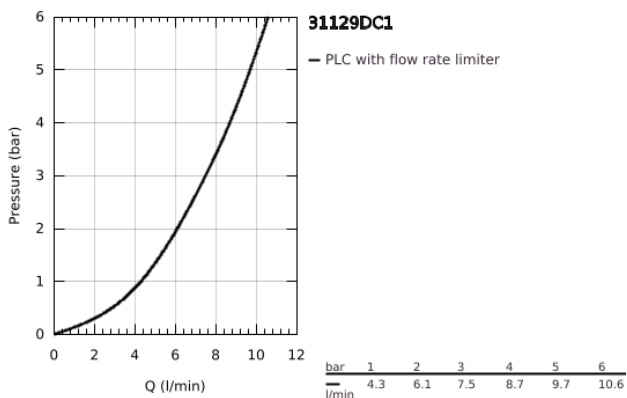

31 129 DC1 CONCETTO ΜΙΚΤΗΣ ΝΕΡΟΧΥΤΗ ΜΟΝΟΥ ΜΟΧΛΟΥ 1/2"

ΠΕΡΙΓΡΑΦΗ ΠΡΟΪΟΝΤΟΣ

- Χρώμα: supersteel
- medium spout
- τοποθέτηση μιας οπής
- Φινιρίσμα GROHE LongLife
- 35 mm κεραμεικός μηχανισμός
- Pull-Out spout for greater flexibility
- ρυθμιζόμενος περιοριστής ρυθμός ροής
- περιστρεφόμενο χυτό ρουξούνι
- περιοχή περιστροφής 100°
- προστασία κατά της ανάστροφης ροής
- εύκαμπτοι σωλήνες σύνδεσης
- σύστημα ταχείας εγκατάστασης
- maximum flow rate (at 3 bar): 7.5 l/min
- ελάχιστη προτεινόμενη πίεση 1.0 bar