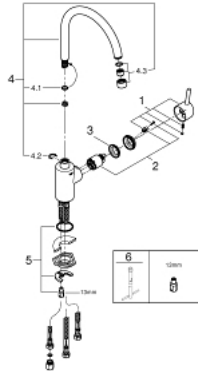

31 132 001 CONCETTO ΜΙΚΤΗΣ ΝΕΡΟΧΥΤΗ ΜΟΝΟΥ ΜΟΧΛΟΥ 1/2"

ΠΕΡΙΓΡΑΦΗ ΠΡΟΪΟΝΤΟΣ

- Χρώμα: chrome
- για ανοικτούς βραστήρες νερού
- high spout
- τοποθέτηση μιας οπής
- Φινίρισμα GROHE LongLife
- 35 mm κεραμικός μηχανισμός
- σταθεροποιητής ροής
- ρυθμιζόμενος περιοριστής ρυθμός ροής
- περιστρεφόμενο σωληνωτό ρουζούνι
- selectable swivel area: 0° / 150° / 360°
- εύκαμπτοι σωλήνες σύνδεσης
- σύστημα ταχείας εγκατάστασης
- maximum flow rate (at 3 bar): 8 l/min

31 132 001 **CONCETTO ΜΙΚΤΗΣ ΝΕΡΟΧΥΤΗ ΜΟΝΪΣ ΜΟΧΛΪΣ 1/2"**

ΑΝΤΑΛΛΑΚΤΙΚΑ , Απριλίου 2013 – τώρα

- 1: Λαβή (Αριθμός ανταλλακτικού 46754000)
- 2: Φυσίγγιο (Αριθμός ανταλλακτικού 46558000)
- 3: ΒΙΔΩΤΗ ΣΥΝΔΕΣΗ ELB3/8 (Αριθμός ανταλλακτικού 46460000)
- 4: Σωληνωτό ρουξόνι 3/4 " (Αριθμός ανταλλακτικού 13309000)
- 4.1: Δακτύλιος καλύμματος (Αριθμός ανταλλακτικού 0128500M)
- 4.2: Δακτύλιος ασφάλισης (Αριθμός ανταλλακτικού 0485300M)
- 4.3: Φίλτρο ροής (Αριθμός ανταλλακτικού 48075000)
- 5: σετ στήριξης (Αριθμός ανταλλακτικού 46249000)
- 6: Σπιράλ σύνδεσης, 470 χιλ (Αριθμός ανταλλακτικού 45484000)
- 7: Σπιράλ σύνδεσης , 300mm (Αριθμός ανταλλακτικού 0675200M)
- 8: Γαλλικό κλειδί αποσυναρμολόγησης (Αριθμός ανταλλακτικού 19132000)*
- 9: κλειδί συναρμολόγησης (Αριθμός ανταλλακτικού 19017000)*