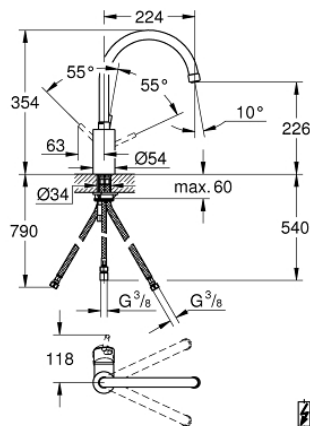

31 132 001 CONCETTO ΜΙΚΤΗΣ ΝΕΡΟΧΥΤΗ ΜΟΝΟΥ ΜΟΧΛΟΥ 1/2"

ΠΕΡΙΓΡΑΦΗ ΠΡΟΪΟΝΤΟΣ

- Χρώμα: chrome
- για ανοικτούς βραστήρες νερού
- high spout
- τοποθέτηση μιας οπής
- Φινίρισμα GROHE LongLife
- 35 mm κεραμικός μηχανισμός
- σταθεροποιητής ροής
- ρυθμιζόμενος περιοριστής ρυθμός ροής
- περιστρεφόμενο σωληνωτό ρουζούνι
- selectable swivel area: 0° / 150° / 360°
- εύκαμπτοι σωλήνες σύνδεσης
- σύστημα ταχείας εγκατάστασης
- maximum flow rate (at 3 bar): 8 l/min

31 132 001 **CONCETTO ΜΙΚΤΗΣ ΝΕΡΟΧΥΤΗ ΜΟΝΪΣ ΜΟΧΛΪΣ 1/2"**

ΑΝΤΑΛΛΑΚΤΙΚΑ , Απριλίου 2013 – τώρα

- 1: Λαβή (Αριθμός ανταλλακτικού 46754000)
- 2: Φυσίγγιο (Αριθμός ανταλλακτικού 46558000)
- 3: ΒΙΔΩΤΗ ΣΥΝΔΕΣΗ ELB3/8 (Αριθμός ανταλλακτικού 46460000)
- 4: Σωληνωτό ρουξόνι 3/4 " (Αριθμός ανταλλακτικού 13309000)
- 4.1: Δακτύλιος καλύμματος (Αριθμός ανταλλακτικού 0128500M)
- 4.2: Δακτύλιος ασφάλισης (Αριθμός ανταλλακτικού 0485300M)
- 4.3: Φίλτρο ροής (Αριθμός ανταλλακτικού 48075000)
- 5: σετ στήριξης (Αριθμός ανταλλακτικού 46249000)
- 6: Σπιράλ σύνδεσης, 470 χιλ (Αριθμός ανταλλακτικού 45484000)
- 7: Σπιράλ σύνδεσης , 300mm (Αριθμός ανταλλακτικού 0675200M)
- 8: Γαλλικό κλειδί αποσυναρμολόγησης (Αριθμός ανταλλακτικού 19132000)*
- 9: κλειδί συναρμολόγησης (Αριθμός ανταλλακτικού 19017000)*