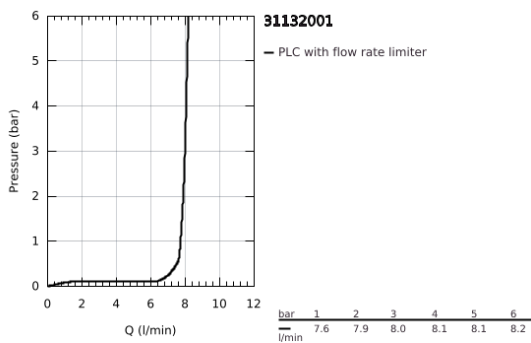

31 132 001 CONCETTO ΜΙΚΤΗΣ ΝΕΡΟΧΥΤΗ ΜΟΝΟΥ ΜΟΧΛΟΥ 1/2"

ΠΕΡΙΓΡΑΦΗ ΠΡΟΪΟΝΤΟΣ

- Χρώμα: chrome
- για ανοικτούς βραστήρες νερού
- high spout
- τοποθέτηση μιας οπής
- Φινίρισμα GROHE LongLife
- 35 mm κεραμικός μηχανισμός
- σταθεροποιητής ροής
- ρυθμιζόμενος περιοριστής ρυθμός ροής
- περιστρεφόμενο σωληνωτό ρουζούνι
- selectable swivel area: 0° / 150° / 360°
- εύκαμπτοι σωλήνες σύνδεσης
- σύστημα ταχείας εγκατάστασης
- maximum flow rate (at 3 bar): 8 l/min

31 132 001 **CONCETTO ΜΙΚΤΗΣ ΝΕΡΟΧΥΤΗ ΜΟΝΪΣ ΜΟΧΛΪΣ 1/2"**

ΑΝΤΑΛΛΑΚΤΙΚΑ , Απριλίου 2013 – τώρα

- 1: Λαβή (Αριθμός ανταλλακτικού 46754000)
- 2: Φυσίγγιο (Αριθμός ανταλλακτικού 46558000)
- 3: ΒΙΔΩΤΗ ΣΥΝΔΕΣΗ ELB3/8 (Αριθμός ανταλλακτικού 46460000)
- 4: Σωληνωτό ρουξόνι 3/4 " (Αριθμός ανταλλακτικού 13309000)
- 4.1: Δακτύλιος καλύμματος (Αριθμός ανταλλακτικού 0128500M)
- 4.2: Δακτύλιος ασφάλισης (Αριθμός ανταλλακτικού 0485300M)
- 4.3: Φίλτρο ροής (Αριθμός ανταλλακτικού 48075000)
- 5: σετ στήριξης (Αριθμός ανταλλακτικού 46249000)
- 6: Σπιράλ σύνδεσης, 470 χιλ (Αριθμός ανταλλακτικού 45484000)
- 7: Σπιράλ σύνδεσης , 300mm (Αριθμός ανταλλακτικού 0675200M)
- 8: Γαλλικό κλειδί αποσυναρμολόγησης (Αριθμός ανταλλακτικού 19132000)*
- 9: κλειδί συναρμολόγησης (Αριθμός ανταλλακτικού 19017000)*