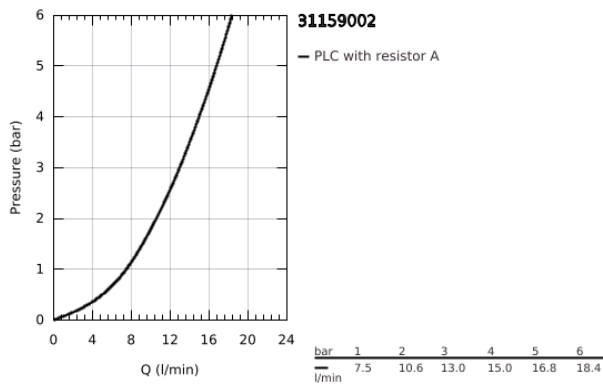

## 31 159 002 EUROSTYLE COSMOPOLITAN ΜΙΚΤΗΣ ΝΕΡΟΧΥΤΗ ΜΟΝΟΥ ΜΟΧΛΟΥ 1/2"

### ΠΕΡΙΓΡΑΦΗ ΠΡΟΪΟΝΤΟΣ

- Χρώμα: chrome
- για εγκατάσταση μπροστά από παράθυρο
- medium spout
- τοποθέτηση μιας οπής
- Φινίρισμα GROHE LongLife
- 35 mm κεραμικός μηχανισμός
- φίλτρο
- ρυθμιζόμενος περιοριστής ρυθμός ροής
- περιστρεφόμενο σωληνωτό ρουζούνι
- swivel area 140°
- non-removable socket height: 30 mm
- εύκαμπτοι σωλήνες σύνδεσης

31 159 002 **EUROSTYLE COSMOPOLITAN ΜΙΚΤΗΣ ΝΕΡΟΧΥΤΗ ΜΟΝΟΥ ΜΟΧΛΟΥ 1/2"**

**ΑΝΤΑΛΛΑΚΤΙΚΑ** , Μαΐου 2020 – τώρα

- 1: Λαβή (Αριθμός ανταλλακτικού 46726000)
- 2: Κάλυμμα/ τάπα (Αριθμός ανταλλακτικού 46492000)
- 3: Βιδωτό κάλυμμα (Αριθμός ανταλλακτικού 46759000)
- 4: Μηχανισμός (Αριθμός ανταλλακτικού 46374000)
- 5: Σετ O-rings στεγανοποίησης (Αριθμός ανταλλακτικού 46760000)
- 6: Φίλτρο ροής (Αριθμός ανταλλακτικού 13929000)
- 7: Σετ Στήριξης άξονα (Αριθμός ανταλλακτικού 48384000)
- 8: Κλειδί (Αριθμός ανταλλακτικού 19332000)\*