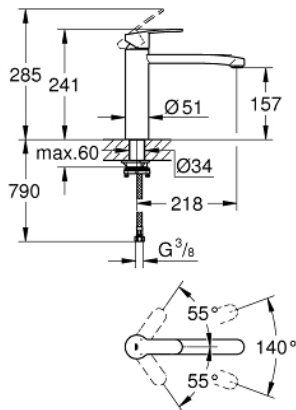

## 31 159 002 EUROSTYLE COSMOPOLITAN ΜΙΚΤΗΣ ΝΕΡΟΧΥΤΗ ΜΟΝΟΥ ΜΟΧΛΟΥ 1/2"

### ΠΕΡΙΓΡΑΦΗ ΠΡΟΪΟΝΤΟΣ

- Χρώμα: chrome
- για εγκατάσταση μπροστά από παράθυρο
- medium spout
- τοποθέτηση μιας οπής
- Φινίρισμα GROHE LongLife
- 35 mm κεραμικός μηχανισμός
- φίλτρο
- ρυθμιζόμενος περιοριστής ρυθμός ροής
- περιστρεφόμενο σωληνωτό ρουζούνι
- swivel area 140°
- non-removable socket height: 30 mm
- εύκαμπτοι σωλήνες σύνδεσης

31 159 002 **EUROSTYLE COSMOPOLITAN ΜΙΚΤΗΣ ΝΕΡΟΧΥΤΗ ΜΟΝΟΥ ΜΟΧΛΟΥ 1/2"**

**ΑΝΤΑΛΛΑΚΤΙΚΑ** , Μαΐου 2020 – τώρα

- 1: Λαβή (Αριθμός ανταλλακτικού 46726000)
- 2: Κάλυμμα/ τάπα (Αριθμός ανταλλακτικού 46492000)
- 3: Βιδωτό κάλυμμα (Αριθμός ανταλλακτικού 46759000)
- 4: Μηχανισμός (Αριθμός ανταλλακτικού 46374000)
- 5: Σετ O-rings στεγανοποίησης (Αριθμός ανταλλακτικού 46760000)
- 6: Φίλτρο ροής (Αριθμός ανταλλακτικού 13929000)
- 7: Σετ Στήριξης άξονα (Αριθμός ανταλλακτικού 48384000)
- 8: Κλειδί (Αριθμός ανταλλακτικού 19332000)\*