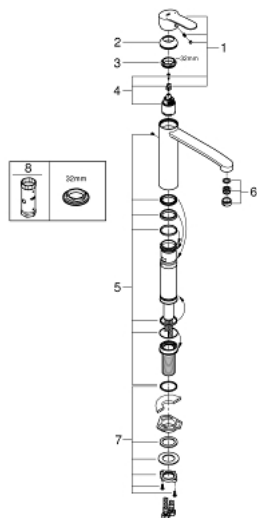

## 31 159 002 EUROSTYLE COSMOPOLITAN ΜΙΚΤΗΣ ΝΕΡΟΧΥΤΗ ΜΟΝΟΥ ΜΟΧΛΟΥ 1/2"

### ΠΕΡΙΓΡΑΦΗ ΠΡΟΪΟΝΤΟΣ

- Χρώμα: chrome
- για εγκατάσταση μπροστά από παράθυρο
- medium spout
- τοποθέτηση μιας οπής
- Φινίρισμα GROHE LongLife
- 35 mm κεραμικός μηχανισμός
- φίλτρο
- ρυθμιζόμενος περιοριστής ρυθμός ροής
- περιστρεφόμενο σωληνωτό ρουζούνι
- swivel area 140°
- non-removable socket height: 30 mm
- εύκαμπτοι σωλήνες σύνδεσης

31 159 002 **EUROSTYLE COSMOPOLITAN ΜΙΚΤΗΣ ΝΕΡΟΧΥΤΗ ΜΟΝΟΥ ΜΟΧΛΟΥ 1/2"**

**ΑΝΤΑΛΛΑΚΤΙΚΑ** , Μαΐου 2020 – τώρα

- 1: Λαβή (Αριθμός ανταλλακτικού 46726000)
- 2: Κάλυμμα/ τάπα (Αριθμός ανταλλακτικού 46492000)
- 3: Βιδωτό κάλυμμα (Αριθμός ανταλλακτικού 46759000)
- 4: Μηχανισμός (Αριθμός ανταλλακτικού 46374000)
- 5: Σετ O-rings στεγανοποίησης (Αριθμός ανταλλακτικού 46760000)
- 6: Φίλτρο ροής (Αριθμός ανταλλακτικού 13929000)
- 7: Σετ Στήριξης άξονα (Αριθμός ανταλλακτικού 48384000)
- 8: Κλειδί (Αριθμός ανταλλακτικού 19332000)\*