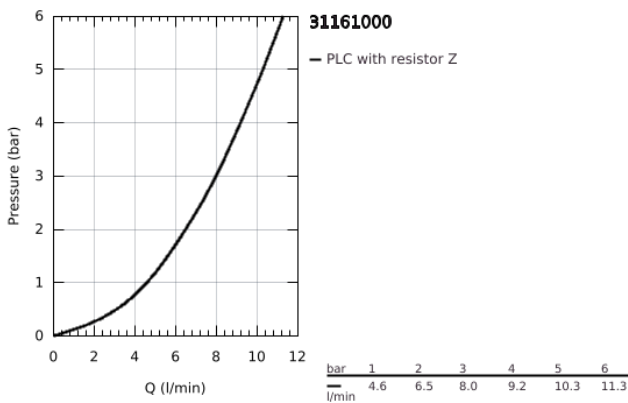

31 161 000 **EUROSMART COSMOPOLITAN ΜΙΚΤΗΣ ΝΕΡΟΧΥΤΗ ΜΟΝΟΥ ΜΟΧΛΟΥ 1/2"**

ΠΕΡΙΓΡΑΦΗ ΠΡΟΪΟΝΤΟΣ

- Χρώμα: chrome
- ενσωματωμένη βαλβίδα διακοπής
- low spout
- τοποθέτηση μιας οπής
- Φινίρισμα GROHE LongLife
- 46 mm κεραμικός μηχανισμός
- φίλτρο
- ρυθμιζόμενος περιοριστής ρυθμός ροής
- περιστρεφόμενο σωληνωτό ρουζούνι
- swivel area 140°
- εύκαμπτοι σωλήνες σύνδεσης
- σύστημα ταχείας εγκατάστασης
- maximum flow rate (at 3 bar): 8 l/min

31 161 000 EUROSMART COSMOPOLITAN ΜΙΚΤΗΣ ΝΕΡΟΧΥΤΗ ΜΟΝΟΥ ΜΟΧΛΟΥ 1/2"

ΑΝΤΑΛΛΑΚΤΙΚΑ , Σεπτεμβρίου 2019 – τώρα

- 1: Λαβή (Αριθμός ανταλλακτικού 46685000)
- 2: Κάλυμμα/ τάπα (Αριθμός ανταλλακτικού 46601000)
- 3: Μηχανισμός (Αριθμός ανταλλακτικού 46048000)
- 4: Σετ O-rings στεγανοποίησης (Αριθμός ανταλλακτικού 46429SA0)
- 5: Φίλτρο εξοικονόμησης νερού (Αριθμός ανταλλακτικού 13950000)
- 6: Στόμιο εκροής 234 x 156 (Αριθμός ανταλλακτικού 06417000)
- 7: Κεραμική φύσιγγα (Αριθμός ανταλλακτικού 46318000)
- 8: Λαβή διακοπής λειτουργίας (Αριθμός ανταλλακτικού 46763000)
- 9: Σετ στήριξης (Αριθμός ανταλλακτικού 46249000)
- 10: Πλάκα σταθεροποίησης (Αριθμός ανταλλακτικού 05334000)
- 11: Σπιράλ σύνδεσης (Αριθμός ανταλλακτικού 46255000)
- 12: κλειδί συναρμολόγησης (Αριθμός ανταλλακτικού 19017000)*