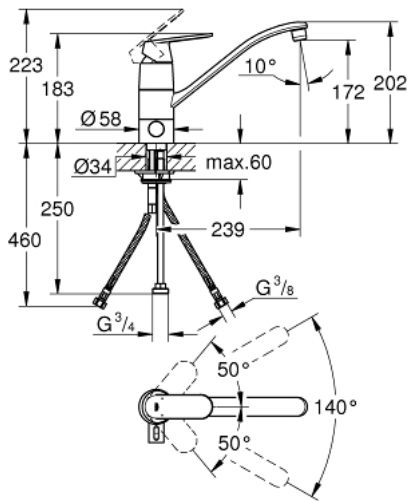

31 161 000 **EUROSMART COSMOPOLITAN ΜΙΚΤΗΣ ΝΕΡΟΧΥΤΗ ΜΟΝΟΥ ΜΟΧΛΟΥ 1/2"**

ΠΕΡΙΓΡΑΦΗ ΠΡΟΪΟΝΤΟΣ

- Χρώμα: chrome
- ενσωματωμένη βαλβίδα διακοπής
- low spout
- τοποθέτηση μιας οπής
- Φινίρισμα GROHE LongLife
- 46 mm κεραμικός μηχανισμός
- φίλτρο
- ρυθμιζόμενος περιοριστής ρυθμός ροής
- περιστρεφόμενο σωληνωτό ρουζούνι
- swivel area 140°
- εύκαμπτοι σωλήνες σύνδεσης
- σύστημα ταχείας εγκατάστασης
- maximum flow rate (at 3 bar): 8 l/min

31 161 000 EUROSMART COSMOPOLITAN ΜΙΚΤΗΣ ΝΕΡΟΧΥΤΗ ΜΟΝΟΥ ΜΟΧΛΟΥ 1/2"

ΑΝΤΑΛΛΑΚΤΙΚΑ , Σεπτεμβρίου 2019 – τώρα

- 1: Λαβή (Αριθμός ανταλλακτικού 46685000)
- 2: Κάλυμμα/ τάπα (Αριθμός ανταλλακτικού 46601000)
- 3: Μηχανισμός (Αριθμός ανταλλακτικού 46048000)
- 4: Σετ O-rings στεγανοποίησης (Αριθμός ανταλλακτικού 46429SA0)
- 5: Φίλτρο εξοικονόμησης νερού (Αριθμός ανταλλακτικού 13950000)
- 6: Στόμιο εκροής 234 x 156 (Αριθμός ανταλλακτικού 06417000)
- 7: Κεραμική φύσιγγα (Αριθμός ανταλλακτικού 46318000)
- 8: Λαβή διακοπής λειτουργίας (Αριθμός ανταλλακτικού 46763000)
- 9: Σετ στήριξης (Αριθμός ανταλλακτικού 46249000)
- 10: Πλάκα σταθεροποίησης (Αριθμός ανταλλακτικού 05334000)
- 11: Σπιράλ σύνδεσης (Αριθμός ανταλλακτικού 46255000)
- 12: κλειδί συναρμολόγησης (Αριθμός ανταλλακτικού 19017000)*