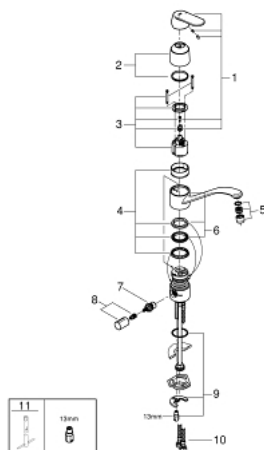

31 161 000 **EUROSMART COSMOPOLITAN ΜΙΚΤΗΣ ΝΕΡΟΧΥΤΗ ΜΟΝΟΥ ΜΟΧΛΟΥ 1/2"**

ΠΕΡΙΓΡΑΦΗ ΠΡΟΪΟΝΤΟΣ

- Χρώμα: chrome
- ενσωματωμένη βαλβίδα διακοπής
- low spout
- τοποθέτηση μιας οπής
- Φινίρισμα GROHE LongLife
- 46 mm κεραμικός μηχανισμός
- φίλτρο
- ρυθμιζόμενος περιοριστής ρυθμός ροής
- περιστρεφόμενο σωληνωτό ρουζούνι
- swivel area 140°
- εύκαμπτοι σωλήνες σύνδεσης
- σύστημα ταχείας εγκατάστασης
- maximum flow rate (at 3 bar): 8 l/min

31 161 000 EUROSMART COSMOPOLITAN ΜΙΚΤΗΣ ΝΕΡΟΧΥΤΗ ΜΟΝΟΥ ΜΟΧΛΟΥ 1/2"

ΑΝΤΑΛΛΑΚΤΙΚΑ , Σεπτεμβρίου 2019 – τώρα

- 1: Λαβή (Αριθμός ανταλλακτικού 46685000)
- 2: Κάλυμμα/ τάπα (Αριθμός ανταλλακτικού 46601000)
- 3: Μηχανισμός (Αριθμός ανταλλακτικού 46048000)
- 4: Σετ O-rings στεγανοποίησης (Αριθμός ανταλλακτικού 46429SA0)
- 5: Φίλτρο εξοικονόμησης νερού (Αριθμός ανταλλακτικού 13950000)
- 6: Στόμιο εκροής 234 x 156 (Αριθμός ανταλλακτικού 06417000)
- 7: Κεραμική φύσιγγα (Αριθμός ανταλλακτικού 46318000)
- 8: Λαβή διακοπής λειτουργίας (Αριθμός ανταλλακτικού 46763000)
- 9: Σετ στήριξης (Αριθμός ανταλλακτικού 46249000)
- 10: Πλάκα σταθεροποίησης (Αριθμός ανταλλακτικού 05334000)
- 11: Σπιράλ σύνδεσης (Αριθμός ανταλλακτικού 46255000)
- 12: κλειδί συναρμολόγησης (Αριθμός ανταλλακτικού 19017000)*