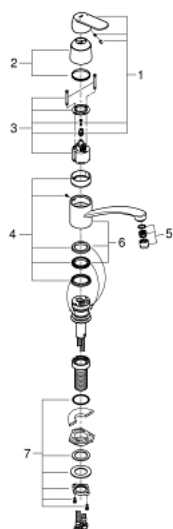

31 170 000 EUROSMART COSMOPOLITAN ΜΙΚΤΗΣ ΝΕΡΟΧΥΤΗ ΜΟΝΟΥ ΜΟΧΛΟΥ 1/2"

ΠΕΡΙΓΡΑΦΗ ΠΡΟΪΟΝΤΟΣ

- Χρώμα: chrome
- για εγκατάσταση μπροστά από παράθυρο
- low spout
- τοποθέτηση μιας οπής
- Φινίρισμα GROHE LongLife
- 46 mm κεραμικός μηχανισμός
- ρυθμιζόμενος περιοριστής ρυθμός ροής
- φίλτρο
- περιστρεφόμενο σωληνωτό ρουζούνι
- swivel area 140°
- non-removable socket height: 30 mm
- εύκαμπτοι σωλήνες σύνδεσης
- maximum flow rate (at 3 bar): 13 l/min

31 170 000 **EUROSMART COSMOPOLITAN ΜΙΚΤΗΣ ΝΕΡΟΧΥΤΗ ΜΟΝΟΥ ΜΟΧΛΟΥ 1/2"**

ΑΝΤΑΛΛΑΚΤΙΚΑ , Δεκεμβρίου 2017 – τώρα

- 1: Λαβή (Αριθμός ανταλλακτικού 46685000)
- 2: Κάλυμμα/ τάπα (Αριθμός ανταλλακτικού 46601000)
- 3: Μηχανισμός (Αριθμός ανταλλακτικού 46048000)
- 4: Σετ O-rings στεγανοποίησης (Αριθμός ανταλλακτικού 46429SA0)
- 5: Φίλτρο ροής (Αριθμός ανταλλακτικού 13928000)
- 6: Σωληνωτό ρουξούνι 3/4 " (Αριθμός ανταλλακτικού 13311000)
- 7: Σετ Στήριξης άξονα (Αριθμός ανταλλακτικού 48384000)