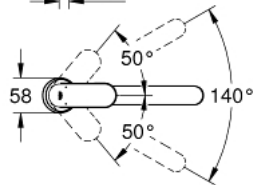

31 170 000 EUROSMART COSMOPOLITAN ΜΙΚΤΗΣ ΝΕΡΟΧΥΤΗ ΜΟΝΟΥ ΜΟΧΛΟΥ 1/2"

ΠΕΡΙΓΡΑΦΗ ΠΡΟΪΟΝΤΟΣ

- Χρώμα: chrome
- για εγκατάσταση μπροστά από παράθυρο
- low spout
- τοποθέτηση μιας οπής
- Φινίρισμα GROHE LongLife
- 46 mm κεραμικός μηχανισμός
- ρυθμιζόμενος περιοριστής ρυθμός ροής
- φίλτρο
- περιστρεφόμενο σωληνωτό ρουζούνι
- swivel area 140°
- non-removable socket height: 30 mm
- εύκαμπτοι σωλήνες σύνδεσης
- maximum flow rate (at 3 bar): 13 l/min

31 170 000 **EUROSMART COSMOPOLITAN ΜΙΚΤΗΣ ΝΕΡΟΧΥΤΗ ΜΟΝΟΥ ΜΟΧΛΟΥ 1/2"**

ΑΝΤΑΛΛΑΚΤΙΚΑ , Δεκεμβρίου 2017 – τώρα

- 1: Λαβή (Αριθμός ανταλλακτικού 46685000)
- 2: Κάλυμμα/ τάπα (Αριθμός ανταλλακτικού 46601000)
- 3: Μηχανισμός (Αριθμός ανταλλακτικού 46048000)
- 4: Σετ O-rings στεγανοποίησης (Αριθμός ανταλλακτικού 46429SA0)
- 5: Φίλτρο ροής (Αριθμός ανταλλακτικού 13928000)
- 6: Σωληνωτό ρουξούνι 3/4 " (Αριθμός ανταλλακτικού 13311000)
- 7: Σετ Στήριξης άξονα (Αριθμός ανταλλακτικού 48384000)