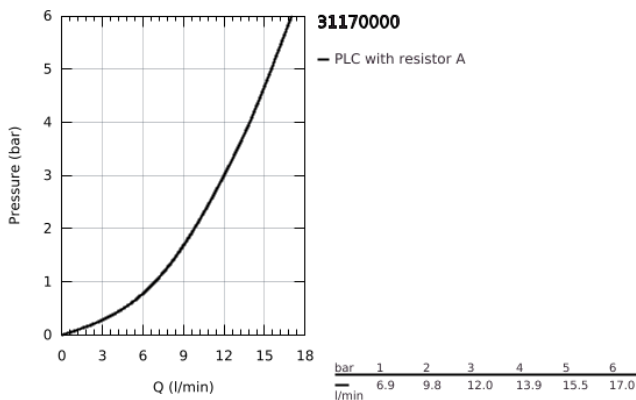

31 170 000 EUROSMART COSMOPOLITAN ΜΙΚΤΗΣ ΝΕΡΟΧΥΤΗ ΜΟΝΟΥ ΜΟΧΛΟΥ 1/2"

ΠΕΡΙΓΡΑΦΗ ΠΡΟΪΟΝΤΟΣ

- Χρώμα: chrome
- για εγκατάσταση μπροστά από παράθυρο
- low spout
- τοποθέτηση μιας οπής
- Φινίρισμα GROHE LongLife
- 46 mm κεραμικός μηχανισμός
- ρυθμιζόμενος περιοριστής ρυθμός ροής
- φίλτρο
- περιστρεφόμενο σωληνωτό ρουζούνι
- swivel area 140°
- non-removable socket height: 30 mm
- εύκαμπτοι σωλήνες σύνδεσης
- maximum flow rate (at 3 bar): 13 l/min

31 170 000 **EUROSMART COSMOPOLITAN ΜΙΚΤΗΣ ΝΕΡΟΧΥΤΗ ΜΟΝΟΥ ΜΟΧΛΟΥ 1/2"**

ΑΝΤΑΛΛΑΚΤΙΚΑ , Δεκεμβρίου 2017 – τώρα

- 1: Λαβή (Αριθμός ανταλλακτικού 46685000)
- 2: Κάλυμμα/ τάπα (Αριθμός ανταλλακτικού 46601000)
- 3: Μηχανισμός (Αριθμός ανταλλακτικού 46048000)
- 4: Σετ O-rings στεγανοποίησης (Αριθμός ανταλλακτικού 46429SA0)
- 5: Φίλτρο ροής (Αριθμός ανταλλακτικού 13928000)
- 6: Σωληνωτό ρουξούνι 3/4 " (Αριθμός ανταλλακτικού 13311000)
- 7: Σετ Στήριξης άξονα (Αριθμός ανταλλακτικού 48384000)