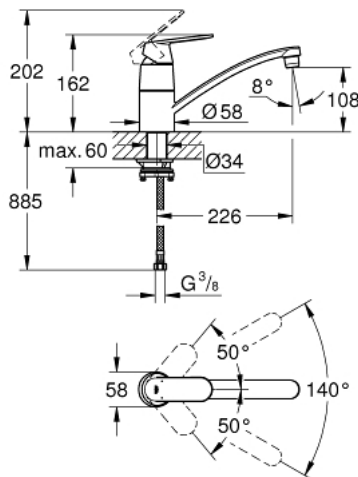

31 170 000 EUROSMART COSMOPOLITAN ΜΙΚΤΗΣ ΝΕΡΟΧΥΤΗ ΜΟΝΟΥ ΜΟΧΛΟΥ 1/2"

ΠΕΡΙΓΡΑΦΗ ΠΡΟΪΟΝΤΟΣ

- Χρώμα: chrome
- για εγκατάσταση μπροστά από παράθυρο
- low spout
- τοποθέτηση μιας οπής
- Φινίρισμα GROHE LongLife
- 46 mm κεραμικός μηχανισμός
- ρυθμιζόμενος περιοριστής ρυθμός ροής
- φίλτρο
- περιστρεφόμενο σωληνωτό ρουζούνι
- swivel area 140°
- non-removable socket height: 30 mm
- εύκαμπτοι σωλήνες σύνδεσης
- maximum flow rate (at 3 bar): 13 l/min

31 170 000 **EUROSMART COSMOPOLITAN ΜΙΚΤΗΣ ΝΕΡΟΧΥΤΗ ΜΟΝΟΥ ΜΟΧΛΟΥ 1/2"**

ΑΝΤΑΛΛΑΚΤΙΚΑ , Δεκεμβρίου 2017 – τώρα

- 1: Λαβή (Αριθμός ανταλλακτικού 46685000)
- 2: Κάλυμμα/ τάπα (Αριθμός ανταλλακτικού 46601000)
- 3: Μηχανισμός (Αριθμός ανταλλακτικού 46048000)
- 4: Σετ O-rings στεγανοποίησης (Αριθμός ανταλλακτικού 46429SA0)
- 5: Φίλτρο ροής (Αριθμός ανταλλακτικού 13928000)
- 6: Σωληνωτό ρουξούνι 3/4 " (Αριθμός ανταλλακτικού 13311000)
- 7: Σετ Στήριξης άξονα (Αριθμός ανταλλακτικού 48384000)