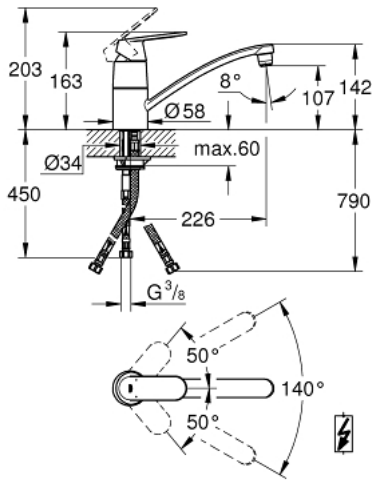

31 179 000 **EUROSMART COSMOPOLITAN ΜΙΚΤΗΣ ΝΕΡΟΧΥΤΗ ΜΟΝΟΥ ΜΟΧΛΟΥ 1/2"**

ΠΕΡΙΓΡΑΦΗ ΠΡΟΪΟΝΤΟΣ

- Χρώμα: chrome
- για ανοικτούς βραστήρες νερού
- low spout
- τοποθέτηση μιας οπής
- Φινίρισμα GROHE LongLife
- 46 mm κεραμικός μηχανισμός
- σταθεροποιητής ροής
- ρυθμιζόμενος περιοριστής ρυθμός ροής
- περιστρεφόμενο σωληνωτό ρουξούνι
- swivel area 140°
- εύκαμπτοι σωλήνες σύνδεσης
- σύστημα ταχείας εγκατάστασης
- maximum flow rate (at 3 bar): 7.5 l/min

31 179 000 **EUROSMART COSMOPOLITAN ΜΙΚΤΗΣ ΝΕΡΟΧΥΤΗ ΜΟΝΟΥ ΜΟΧΛΟΥ 1/2"**

ΑΝΤΑΛΛΑΚΤΙΚΑ , Σεπτεμβρίου 2016 – τώρα

- 1: Λαβή (Αριθμός ανταλλακτικού 46685000)
 - 2: Κάλυμμα/ τάπα (Αριθμός ανταλλακτικού 46601000)
 - 3: Μηχανισμός (Αριθμός ανταλλακτικού 46409000)
 - 4: Σετ O-rings στεγανοποίησης (Αριθμός ανταλλακτικού 46429SA0)
 - 5: Μειωτήρας ροής (Αριθμός ανταλλακτικού 46163000)
 - 6: Σωληνωτό ρουξούνι 3/4 " (Αριθμός ανταλλακτικού 13205000)
 - 7: Περιοριστής ροής (Αριθμός ανταλλακτικού 46324000)
 - 8: Σετ στήριξης (Αριθμός ανταλλακτικού 46249000)
 - 9: Σπιράλ σύνδεσης (Αριθμός ανταλλακτικού 46255000)
 - 10: κλειδί συναρμολόγησης (Αριθμός ανταλλακτικού 19017000)*
 - 11: Κλειδί αποσυναρμολόγησης (Αριθμός ανταλλακτικού 19132000)*
- * Προαιρετικά εξαρτήματα