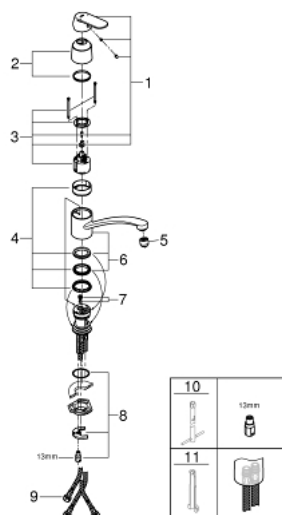

31 179 000 **EUROSMART COSMOPOLITAN ΜΙΚΤΗΣ ΝΕΡΟΧΥΤΗ ΜΟΝΟΥ ΜΟΧΛΟΥ 1/2"**

ΠΕΡΙΓΡΑΦΗ ΠΡΟΪΟΝΤΟΣ

- Χρώμα: chrome
- για ανοικτούς βραστήρες νερού
- low spout
- τοποθέτηση μιας οπής
- Φινίρισμα GROHE LongLife
- 46 mm κεραμικός μηχανισμός
- σταθεροποιητής ροής
- ρυθμιζόμενος περιοριστής ρυθμός ροής
- περιστρεφόμενο σωληνωτό ρουξούνι
- swivel area 140°
- εύκαμπτοι σωλήνες σύνδεσης
- σύστημα ταχείας εγκατάστασης
- maximum flow rate (at 3 bar): 7.5 l/min

31 179 000 **EUROSMART COSMOPOLITAN ΜΙΚΤΗΣ ΝΕΡΟΧΥΤΗ ΜΟΝΟΥ ΜΟΧΛΟΥ 1/2"**

ΑΝΤΑΛΛΑΚΤΙΚΑ , Σεπτεμβρίου 2016 – τώρα

- 1: Λαβή (Αριθμός ανταλλακτικού 46685000)
 - 2: Κάλυμμα/ τάπα (Αριθμός ανταλλακτικού 46601000)
 - 3: Μηχανισμός (Αριθμός ανταλλακτικού 46409000)
 - 4: Σετ O-rings στεγανοποίησης (Αριθμός ανταλλακτικού 46429SA0)
 - 5: Μειωτήρας ροής (Αριθμός ανταλλακτικού 46163000)
 - 6: Σωληνωτό ρουξούνι 3/4 " (Αριθμός ανταλλακτικού 13205000)
 - 7: Περιοριστής ροής (Αριθμός ανταλλακτικού 46324000)
 - 8: Σετ στήριξης (Αριθμός ανταλλακτικού 46249000)
 - 9: Σπιράλ σύνδεσης (Αριθμός ανταλλακτικού 46255000)
 - 10: κλειδί συναρμολόγησης (Αριθμός ανταλλακτικού 19017000)*
 - 11: Κλειδί αποσυναρμολόγησης (Αριθμός ανταλλακτικού 19132000)*
- * Προαιρετικά εξαρτήματα