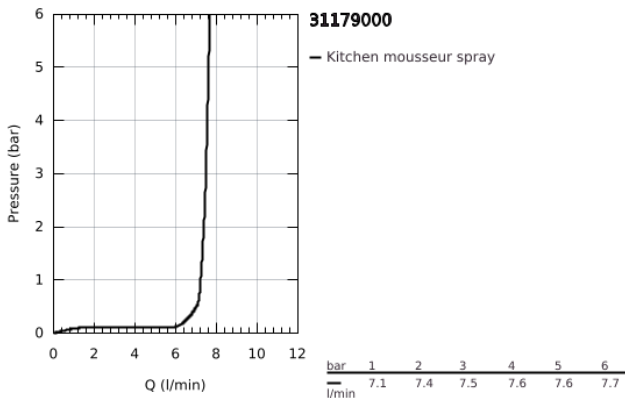

31 179 000 **EUROSMART COSMOPOLITAN ΜΙΚΤΗΣ ΝΕΡΟΧΥΤΗ ΜΟΝΟΥ ΜΟΧΛΟΥ 1/2"**

ΠΕΡΙΓΡΑΦΗ ΠΡΟΪΟΝΤΟΣ

- Χρώμα: chrome
- για ανοικτούς βραστήρες νερού
- low spout
- τοποθέτηση μιας οπής
- Φινίρισμα GROHE LongLife
- 46 mm κεραμικός μηχανισμός
- σταθεροποιητής ροής
- ρυθμιζόμενος περιοριστής ρυθμός ροής
- περιστρεφόμενο σωληνωτό ρουξούνι
- swivel area 140°
- εύκαμπτοι σωλήνες σύνδεσης
- σύστημα ταχείας εγκατάστασης
- maximum flow rate (at 3 bar): 7.5 l/min

31 179 000 **EUROSMART COSMOPOLITAN ΜΙΚΤΗΣ ΝΕΡΟΧΥΤΗ ΜΟΝΟΥ ΜΟΧΛΟΥ 1/2"**

ΑΝΤΑΛΛΑΚΤΙΚΑ , Σεπτεμβρίου 2016 – τώρα

- 1: Λαβή (Αριθμός ανταλλακτικού 46685000)
 - 2: Κάλυμμα/ τάπα (Αριθμός ανταλλακτικού 46601000)
 - 3: Μηχανισμός (Αριθμός ανταλλακτικού 46409000)
 - 4: Σετ O-rings στεγανοποίησης (Αριθμός ανταλλακτικού 46429SA0)
 - 5: Μειωτήρας ροής (Αριθμός ανταλλακτικού 46163000)
 - 6: Σωληνωτό ρουξούνι 3/4 " (Αριθμός ανταλλακτικού 13205000)
 - 7: Περιοριστής ροής (Αριθμός ανταλλακτικού 46324000)
 - 8: Σετ στήριξης (Αριθμός ανταλλακτικού 46249000)
 - 9: Σπιράλ σύνδεσης (Αριθμός ανταλλακτικού 46255000)
 - 10: κλειδί συναρμολόγησης (Αριθμός ανταλλακτικού 19017000)*
 - 11: Κλειδί αποσυναρμολόγησης (Αριθμός ανταλλακτικού 19132000)*
- * Προαιρετικά εξαρτήματα